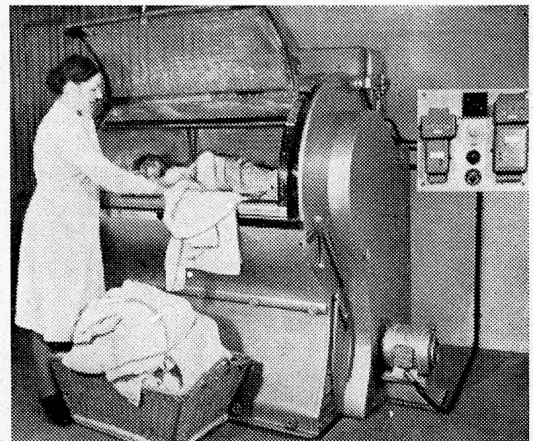

AIROPUR

OZON-ANLAGEN

Verlangen Sie Prospekte oder Vertreterbesuch!

ELTEC AG. BASEL

Eisengasse 6, Telephon (061) 47890

Wäschetrocknenmaschine SIEBER-RAPID

Der neuzeitliche vollautomatische Schnelltrockner für elektrische, Dampf- oder Heisswasser-Heizung. 5 verschiedene Grössen.