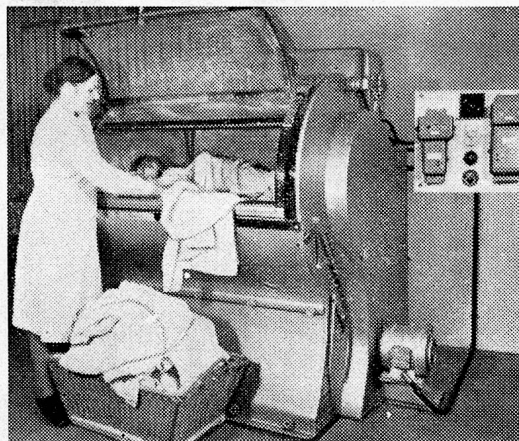

URIMA

Pat. angem.

Die erste wirklich urinbeständige Matratze. Weitgehend unzerreissbar.

LAMI

Die Latex-Schaum Matratze mit abnehmbarem Drilchüberzug weil Reissverschluss.

LAPO

Das Latex-Schaum Polster in jeder Grösse, jeder Dicke und jeder Form — für jede Polsterart.

Verlangen Sie Offerte und unverbindlichen Besuch.

RIESEN & BERCHTOLD ZÜRICH 6/57

Beckhammer 35   Telephone (051) 26 60 15

Mustermesse 7. — 17. April 1951, Halle III b, 3. Stock, Stand 2773

Woldecken, Socken, Pullover, überhaupt
alle Woll Sachen können Sie mit

Aar Seife

in der Maschine waschen.

Aarseife ist neutral, hartwasserbeständig
und bildet keine Kalkseife.

Aarseife wäscht nicht nur sauber, sondern
schont auch die Textilfasern.

Chemische Fabrik G. ZIMMERLI AG.
AARBURG   Telephone (062) 734 61 / 736 71

Wäschetrocknenmaschine **SIEBER-RAPID**

Der neuzeitliche vollautomatische Schnelltrockner
für elektrische, Dampf- oder Heisswasser-Heizung.
5 verschiedene Grössen.

- Wenig Platzbedarf!
- Ersetzt Personal!
- Wenig Zeit!
- Höchste Leistung!

Direkte Lieferung vom Fabr., daher günstige Preise

FRIEDR. SIEBER, Maschinenbau
BERN 16 (früher Gümligen)

Erste schweizerische Wäschetrocknenmaschinenfabrik
Prima Referenzen - Telefon (031) 414 40