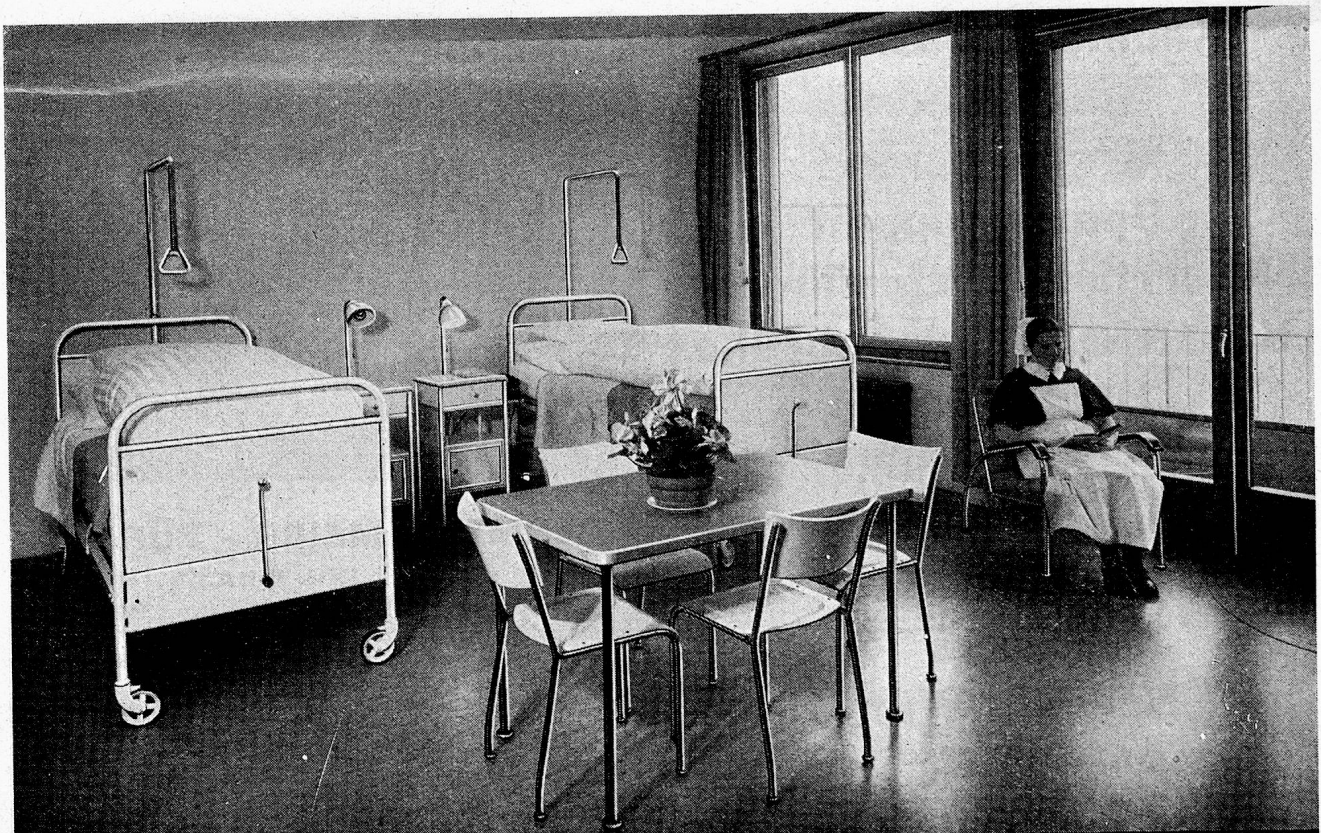

Waschen – eine Freude

Ultra-Bienna

Schnyder

Das erste dreifache Seifenwaschmittel, ergibt höchste Waschkraft, vereinfacht und verbilligt das Waschen

ULTRA-BIENNA enthärtet das Wasser selbsttätig

ULTRA-BIENNA enthält natürliche Seife; es erhöht die Lebensdauer der Wäsche

ULTRA-BIENNA gestattet rasches Spülen ohne besondere Zusätze und erreicht höchstes Weiss (Hellinwirkung)

Weitere Schnyder-Spezialprodukte:

BIO 38° C biologisches Einweichmittel für Leib-,
Küchen-, Operationswäsche

FLOCKEN 555 Spezialseifenflocken für die Wasch-
maschine

HELLIN Spül- und Weissmittel

PRODUKT 40 Vorwaschmittel für fettig-schmutzige
Küchenwäsche, Überkleider usw.

ANGORA Feinwaschmittel für Wollwäsche

PERBORAT EXTRA Sauerstoffhaltiges Spezial-
bleichmittel

Seifenfabrik Schnyder Biel 7

Basler Eisenmöbelfabrik A. G. Sissach

V O R M A L S T H . B R E U N L I N + C O .