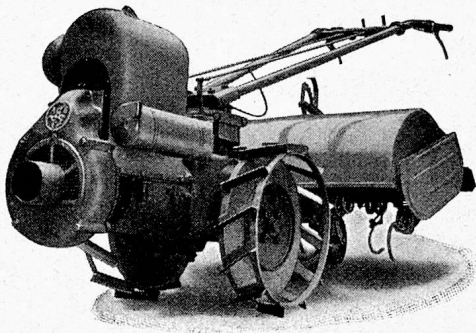

Tiefe Fräs- und Pflugarbeit mit der neuen

3-Gang-Grunder Motorfräse

8 und 10 PS — Seit 5 Jahren erprobt!

Vorzüge: Modernste Konstruktion, 3-Gang-Getriebe mit Rücklauf, elastische Einscheiben-Autokupplung, spielend leichtes Wenden auf kleinstem Raum durch pat. automat. Einzelradausschaltung. Zapfwelle mit 2 Geschwindigkeiten zum Antrieb verschiedener Geräte:

Bodenfräse: 40—90 cm Arbeitsbreite, **Wendepflug:** (Leistung von 2—3 Pferden), **Hack-, Häufel- u. Mähapparat, Kartoffelgraber, Baum- u. Rebenspritze, Seilwinde, Transportarbeiten** usw. Prospekte, Referenzen und Vorführungen durch:

A. GRUNDER & Co. AG. Motoren- und Maschinenfabrik, Tel. (061) 814 66 Binningen