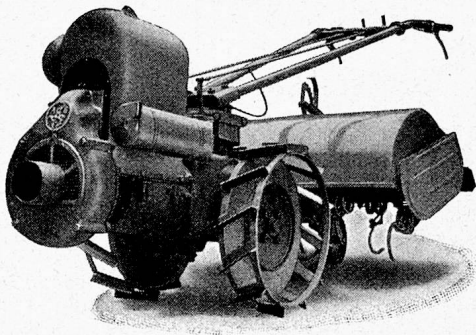

Download PDF: 02.04.2025

ETH-Bibliothek Zürich, E-Periodica, <https://www.e-periodica.ch>

Tiefe Fräs- und Pflugarbeit mit der neuen

3-Gang-Grunder Motorfräse

8 und 10 PS — Seit 5 Jahren erprobt!

Vorzüge: Modernste Konstruktion, 3-Gang-Getriebe mit Rücklauf, elastische Einscheiben-Autokupplung, spielend leichtes Wenden auf kleinstem Raum durch pat. automat. Einzelradausschaltung. Zapfwelle mit 2 Geschwindigkeiten zum Antrieb verschiedener Geräte: