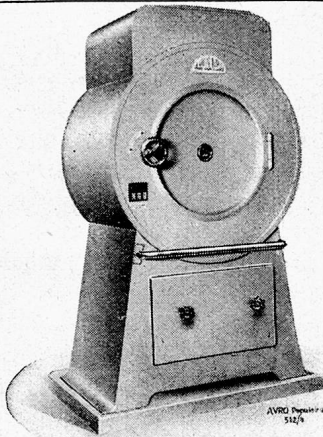

AVRO-DRY-TUMBLER Schweizerfabrikat

In der Schweiz und im Ausland sind mehr als 1000 Avro-Dry-Tumbler im Betrieb.

Hierauf basieren meine Erfahrungen im Bau, in der Montage und Projektierung der Anlagen.

Die Eingliederung eines Avro-Tumblers im Wäschereibetrieb beeinflusst dessen Wirtschaftlichkeit.

Ich berate Sie gerne unverbindlich in allen diesbezüglichen Fragen.

Albert von Rotz, Ingenieur, Basel 12

Spezialfirma für Tumblerbau Telefon (061) 42452 und 45230

Mustermesse 1951, Halle III, Stand 848 Auf Wunsch Einkäuferkarten

Die feine weisse
KERNSEIFE!