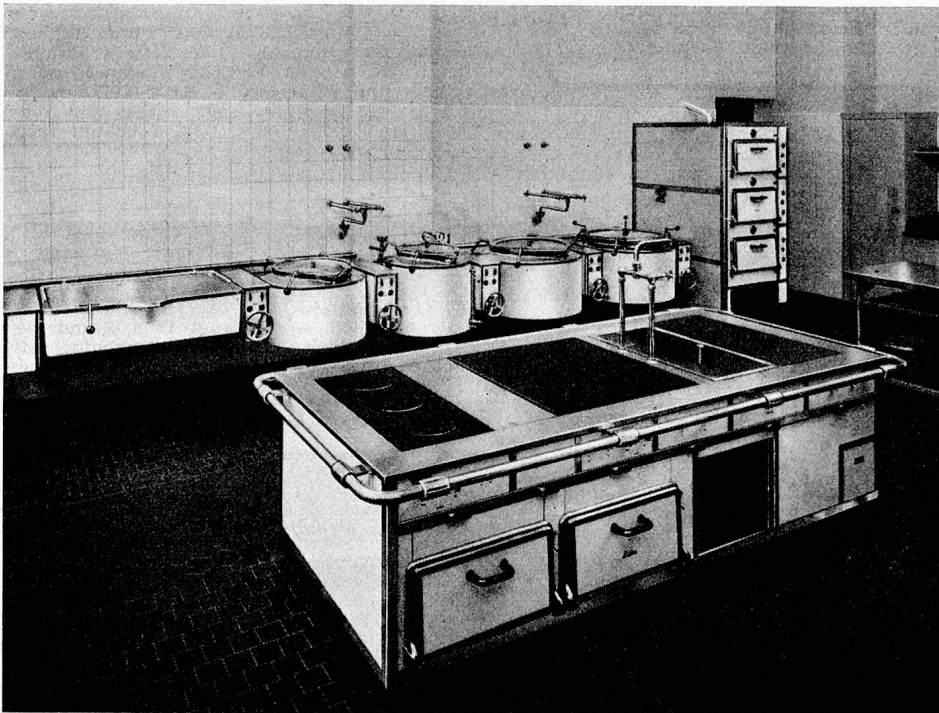

OSKAR LOCHER Dipl. Ing. Elektrische Heizungen

Zürich Baurstrasse 14 Telephon (051) 34 54 58

Fabrik in Schwerzenbach Briefadresse: Postfach Zürich 22

Locher

Am
COMPTOIR SUISSE
in Lausanne

HALLE 1 STAND 6

zeigen wir unsere an
Leistung u. Ausführung
unübertroffenen

Kippkessel

Friturepfannen

für grosse Leistungen

Glättemaschinen

**Speisetransport-
wagen**

Neuzeitliche, elektrische
Küchenanlage im Mütter- und
Säuglingsheim Inselhof, Zürich

MUM