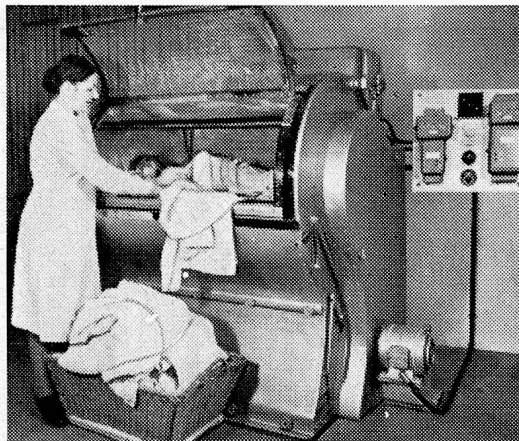

Telephon (041) 25288

Wäschetrockenmaschine **SIEBER-RAPID**

Der neuzeitliche vollautomatische Schnelltrockner für elektrische, Dampf- oder Heisswasser-Heizung. 5 verschiedene Grössen.

- Wenig Platzbedarf!
- Ersetzt Personal!
- Wenig Zeit!
- Höchste Leistung!