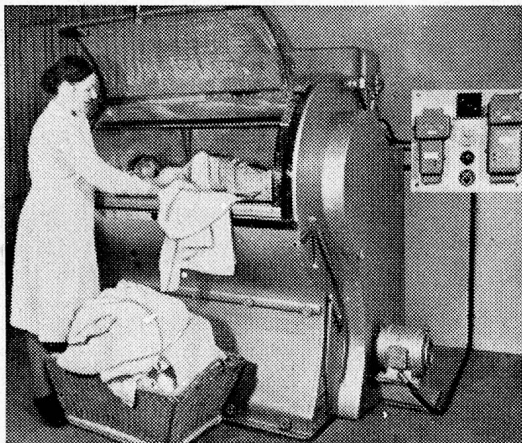

Paul Sulger, Langnau-Gattikon

Besteck- und Silberwarenfabrikation
Telephon (051) 92 14 62

(Zch.)

Wäschetrocknmaschine **SIEBER-RAPID**

Der neuzeitliche vollautomatische Schnelltrockner
für elektrische, Dampf- oder Heisswasser-Heizung.
5 verschiedene Grössen.