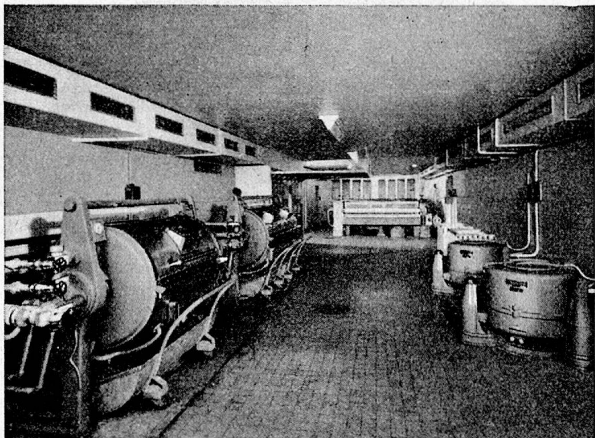

SCHULTHESS ANLAGEN

20—
150 kg

Vollautomaten
mit Kommandogerät
«AUTOMATIC-WASHER»

Durch Lochkarten gesteuert kann jeder
Waschmaschine der gewünschte Wasch-
prozess diktiert werden.

MASCHINENFABRIK AD. SCHULTHESS & CO. AG., ZÜRICH

Büro und Service Zürich, Stockerstr. 57, Tel. (051) 27 52 12
Büro und Service Lausanne, 16, Av. du Simplon,
Tel. (021) 26 56 85
Büro und Service Bern, Wabersackerstrasse 117,
Tel. (031) 7 56 36

SCHULTHESS

Schon Sie Ihre Wäsche!

Unsere bestbewährten Waschmittel helfen Ihnen dazu!

ENKA

stabilisiert, einziges unschädliches Fleckenreinigungsmittel, gibt blendendweisse Wäsche.

Regil ESWA

neuartiges, unerreichtes Vorwasch- und Einweichmittel
mit grösstem Schmutzlösevermögen.

ANTIKALKIN

entkalkt graue Wäsche. Nach einigen Anwendungen
wird dieselbe wieder weich, geschmeidig und reinweiss.

tip

ESWA

Sparseifenflocken, ausgiebig und äusserst sparsam,
keine Kalkseifenbildung.

Fleckenreinigungsmittel, Mangewalzen- und Bügel-
tischbezüge, Waschnetze, Putzartikel etc.

Alle Bedarfsartikel für die Waschküche und die Glät-
tereie in bester Qualität und zu günstigen Preisen.

ESWA — ERNST & CO., ZÜRICH 50