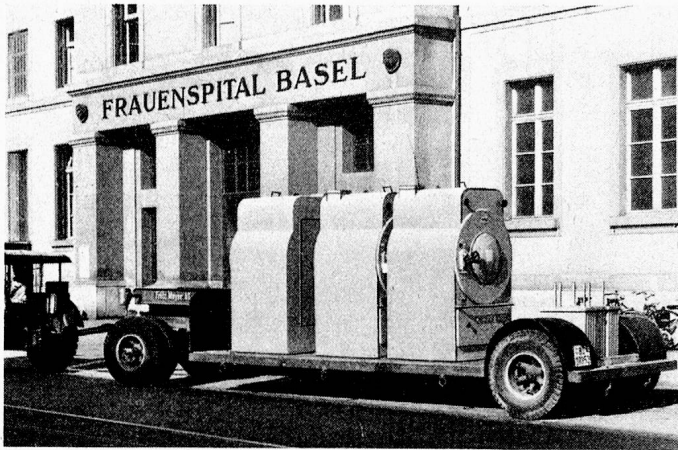

Man sieht es immer wieder: Spitäler, Anstalten, öffentliche und private Betriebe ziehen es vor, ihre Wäsche im Tumbler zu trocknen. Der

AVRO-DRY-TUMBLER

hat das Prinzip der Wäschetrocknung revolutionär umgestaltet. Ueber 1000 in schweizerischen und ausländischen Betrieben stehende Tumbler zeugen für die Wirtschaftlichkeit dieser neuzeitlichen Trocknungsmethode.

Unterlagen stehen gerne zu Ihrer Verfügung.

Albert von Rotz Ing., Basel 12, Tel. 42452/45230

OLMA St. Gallen 9.—19. 10. 52 Halle II Stand 220