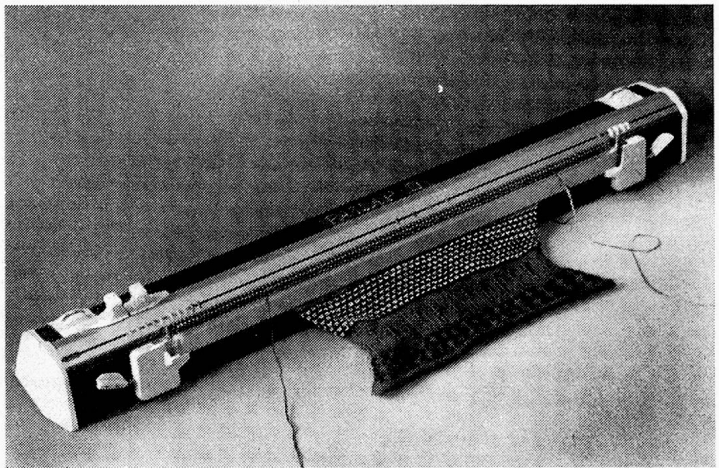

Neu: Jacquard-Muster, reihenweise,
mit Spezialkämmen.

PASSAP-D ist keine Maschine. Keine Zungennadeln und keine Gewichte.

PASSAP-D hat das freie Nadelsystem. Folglich einfache Handhabung bei grösster Leistung.