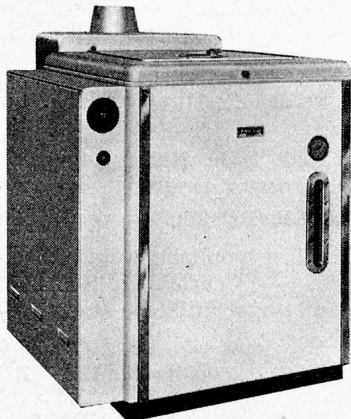

*HACO-Qualität ist seit
einer Generation
an der Spitze!*

TRAUSFREI

HACO-Gesellschaft AG., Gümligen

Wasch-Vollautomaten um Jahre voraus

OLMA Halle II Stand Nr. 271

SCHULTHESS HYDROMATIC

8 kg

Vollautomat
wäscht, kocht und zentrifugiert

SCHULTHESS UNIVERSAL

16 kg

Vollautomat
wäscht, kocht, zentrifugiert
und **trocknet**
(spart Trockenraum)

Alle Automaten sind mit Heizung ausgerüstet.

SCHULTHESS ANLAGEN

20—
150 kg

Vollautomaten
mit Kommandogerät
«AUTOMATIC-WASHER»