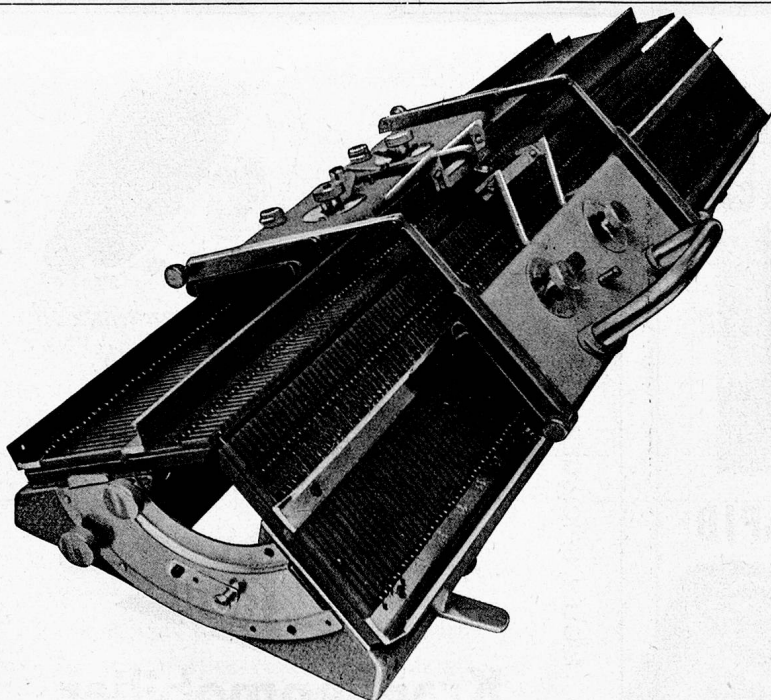

Was die 8 Töne der Tonleiter für die Musik . . .

. . . das sind die 8 DAN-DEE
Produkte
für die Boden- und Möbelpflege

Mein geschultes Personal reinigt und imprägniert (versiegelt) neugelegte oder alte abgeschliffene Holz- und Parkettböden. Unsere mehrjährige Tätigkeit verbürgt eine reiche Erfahrung, die wir Ihnen zur Verfügung stellen. Ein Boden, einmal von uns versiegelt, bleibt garantiert schön und unverwüsthch, bei einfacher Nachbehandlung. Er besitzt nachher eine grosse Widerstandsfähigkeit gegen Schmutz, Wasser und Flecken.

8 Spitzenprodukte der Boden- und Möbelpflege

DAN-DEE

Twin City Shellac Co. Inc.
Brooklyn N. Y. USA

Für müheloses, rasches Reinigen aller Böden wie Parkett, Inlaid und Kork. Sofortige Entfernung von Schmutz und Flecken. Spezialwache für Stein- und Gummiböden. Beste Referenzen stehen zur Verfügung!

Alleinvertretung für die Schweiz:
J. ZOLLINGER, HORGEN
Tel. (051) 92 46 77 / 92 50 45

RAPIDEX

der neueste und vollendetste Handstrickapparat.

Kombiniertes Modell strickt links, rechts und rund. Preis Fr. 525.— inkl. 2 Instruktionen à 3 Stunden.

Beim Volksmodell (nur ein Apparat) ist Strickware glatt links, glatt rechts Preis Fr. 295.— inkl. 1 Instruktion à 3 Stunden.

Lassen Sie sich den RAPIDEX-Apparat unverbindlich vorführen.

RAPIDEX ist ein Schweizer Qualitätsprodukt von hoher Präzision und bietet unerschöpfliche Möglichkeiten.

LEUTHOLD-WOLLE Wädenswil

Telephon (051) 95 71 71

An Firma LEUTHOLD-Wolle Wädenswil/ZH

Ich interessiere mich für den RAPIDEX - Handstrickapparat und bitte um unverbindliche Vorführung.

Name: .....

Ort: .....

Strasse: .....