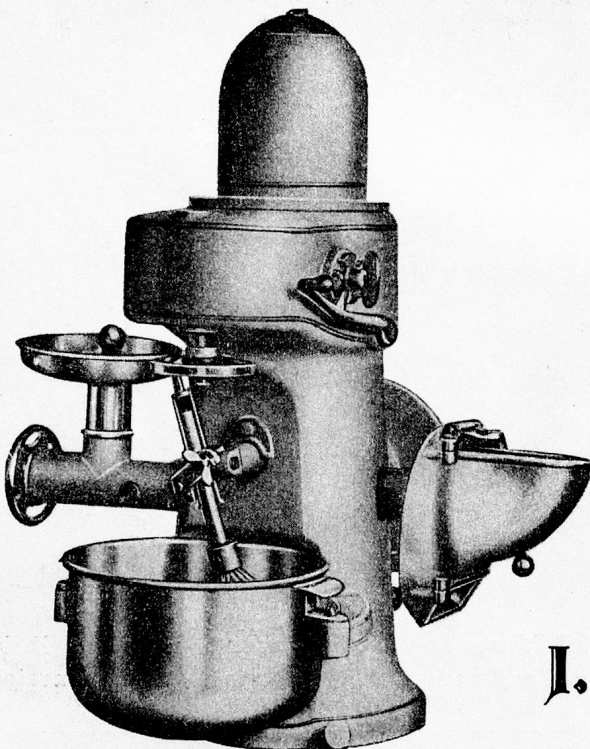

LIPS-KÜCHENMASCHINEN

in allen Grössen
von 20-1000 Mahlzeiten

COMBIREX - JUNIOR
COMBIREX - I und II

KOMBINATOR

in verschiedenen Ausführungen

Elektro-Schälmaschinen

zum Schälen von Kartoffeln, Rüben,
auch zum Fischentschuppen geeignet

Offerten und Prospekte durch den Alleinhersteller

COMBIREX-I