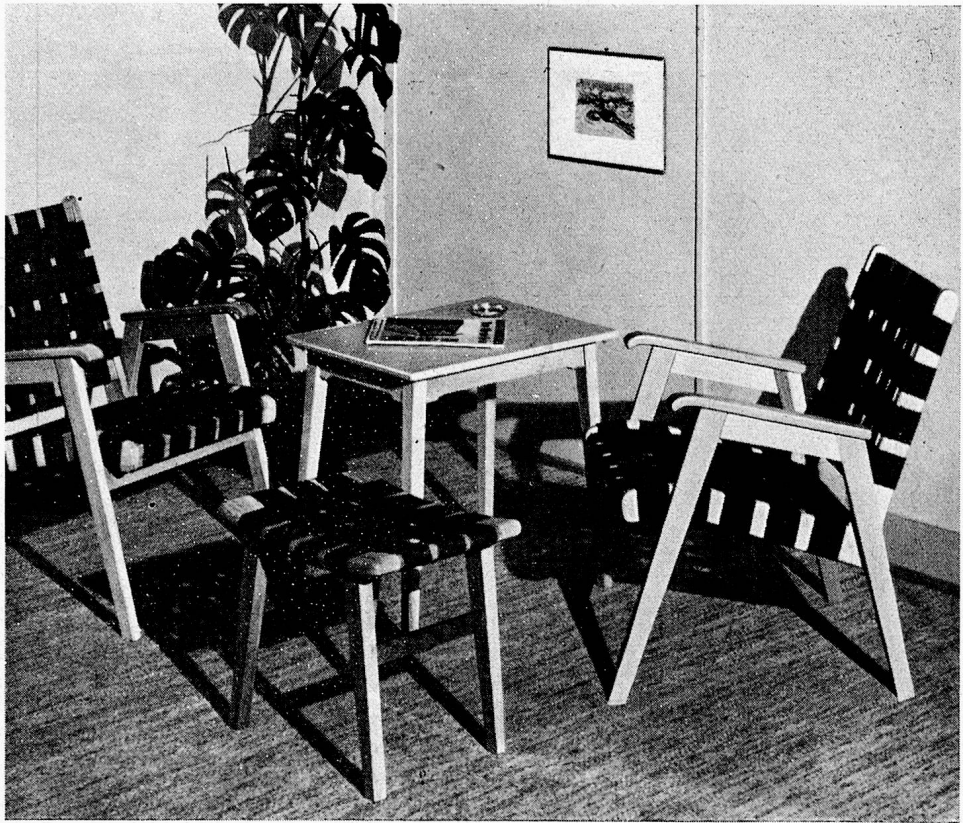

embru

EMBRU-WERKE RÜTI/ZH

TELEPHON 055 233 11

Tisch Nr. 366, Platte 65 x 45 cm,
in Esche naturmattiert Fr. 79.-

Fauteuil Nr. 480, in Esche natur-
matt.; mit farbigen Gurten Fr. 148.-

Hocker Nr. 414, in Esche natur-
matt.; mit farbigen Gurten Fr. 48.-