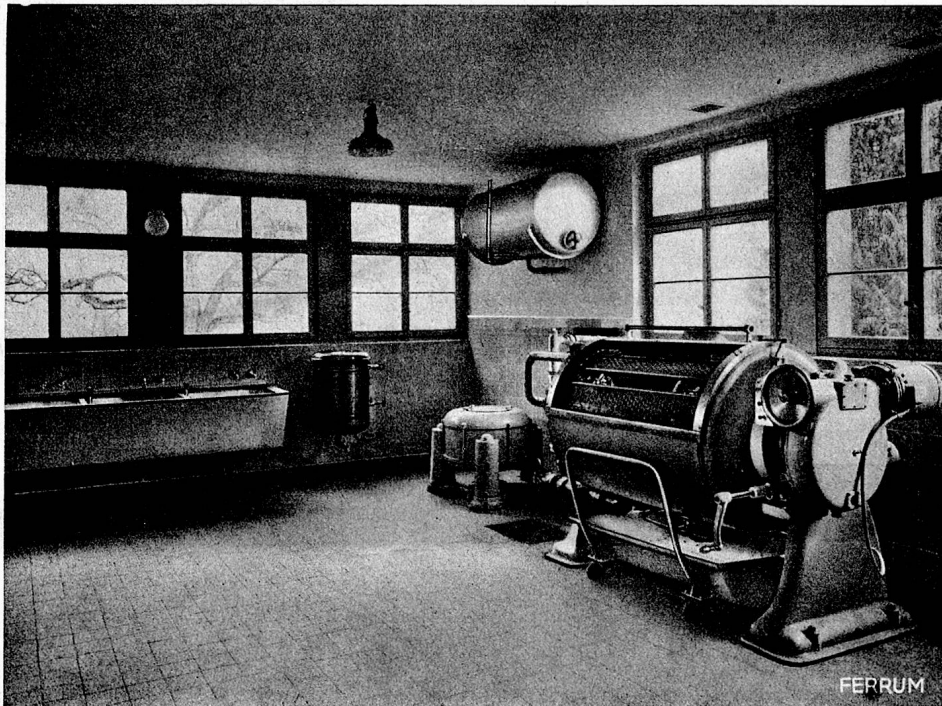

**Küchen-
Maschinen-
Fabrik**

URDORF

Telephon (051) 9175 08

bei Zürich

FERRUM

Maschinen und Einrichtungen
für die moderne Wäscherei

WASCHMASCHINEN
ZENTRIFUGEN
GLÄTTEMASCHINEN
TROCKENMASCHINEN
TROCKENAPPARATE
KOMPL. ANLAGEN