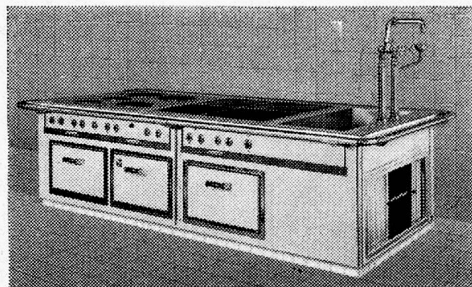

Download PDF: 14.03.2025

ETH-Bibliothek Zürich, E-Periodica, <https://www.e-periodica.ch>

Geschirrwash- und Spülanlagen
System WEFCOMA und BRÖMSEN

Universal-Küchenmaschinen
Kartoffelschäl-Maschinen
Brottschneide-Maschinen
Gemüseschneide-Maschinen
Butterteil-Maschinen
Küchen- und Tafelgeräte
Clairfrit-Apparate

liefert in anerkannt bester Qualität das

SPEZIALHAUS FÜR GROSSKÜCHEN-EINRICHTUNGEN

Walter E. Frech & Co., Luzern

Löwenstrasse 9

Tel. (041) 2 98 40

Küchen-Apparate
sind vorteilhaft

Elektrische
Grossküchenherde
sowie kombiniert
Elektr./Gas oder Kohle
Elektrische
Kippkessel
Elektroboiler

Elektrische
Backöfen
Elektrische
Wärmeschränke
Elektrische
Bratpfannen

Verlangen Sie Fabrikofferte direkt von:

HALFA AG. LUZERN Tel. (041) 3 43 33

Der führende Lieferwagen seiner Klasse

NEU:

- 2 TYPEN: MATADOR I 900 kg Nutzlast
MATADOR II 1200 kg Nutzlast
- Motor: 6/25 PS, 4 Zylinder, 4-Takt, 1130 ccm,
Synchron. 4-Gang-Getriebe.
- Unerreicht grosse Ladeflächen, bis 3500x1750 mm
- Für jedes Gewerbe speziell karrossierte Fahrzeuge
- Günstige Preise und Zahlungskonditionen