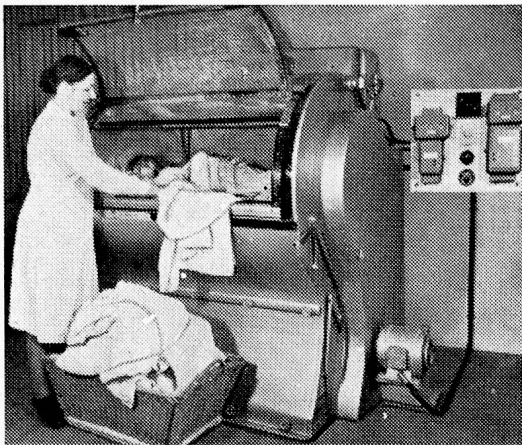

Wäschetrocknmaschine **SIEBER-RAPID**

Der neuzeitliche vollautomatische Schnelltrockner für elektrische, Dampf- oder Heisswasser-Heizung. 5 verschiedene Grössen.

- **Wenig Platzbedarf!**
- **Ersetzt Personal!**
- **Wenig Zeit!**
- **Höchste Leistung!**

Direkte Lieferung vom Fabr., daher günstige Preise

FRIEDR. SIEBER, Maschinenbau
BERN 16 (früher Gümligen)

Erste schweizerische Wäschetrocknmaschinenfabrik
Prima Referenzen - Telefon (031) 65 54 40