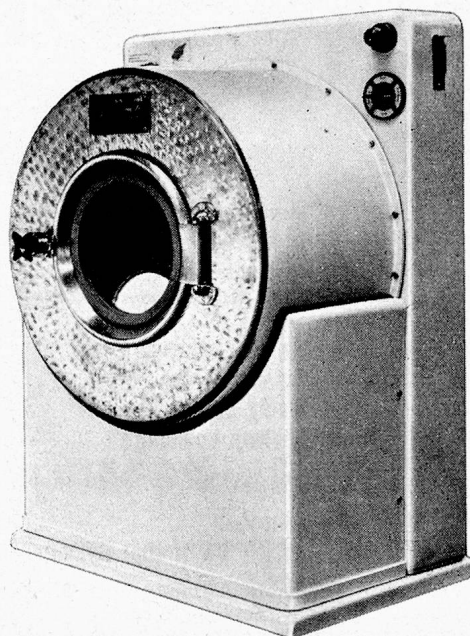

GEBR. POENSGEN GmbH. DÜSSELDORF-RATH

Vorsprung durch Qualität und Leistung

Klein-Wasch-Automat :

Fassung 6—8 kg Trockenwäsche

Innentrommel: Chromnickelstahl

Elektrische Aufheizung 3kW

Weicht ein, wäscht vor, wäscht, kocht,
spült und zentrifugiert

Waschprogramm je nach Art der
Schmutzwäsche beliebig verstellbar

In 40—50 Min. 6—8 kg fertige Wäsche

Preis Fr. 4000.—

Gross-Wasch-Automat :

für 15, 20 oder 30 kg Trockenwäsche

Innentrommel: Chromnickelstahl

Elektrische oder Dampfheizung

Einweichen, Vorwaschen, Waschen und
Spülen vollautomatisch

Waschprogramm je nach Art der
Schmutzwäsche beliebig verstellbar

Flottenniveau- und temperaturregulier-
ter Automatismus

Preis des 30 kg fassenden Waschautoma-
ten (Tagesleistung 250—300 kg Wäsche)

Fr. 10 400.—

Schweiz. Generalvertretung:

Ingenieur-Büro Dr. J. ROTHENBERGER, Susenbergstrasse 63, Zürich 7

Telephon (051) 34 47 75