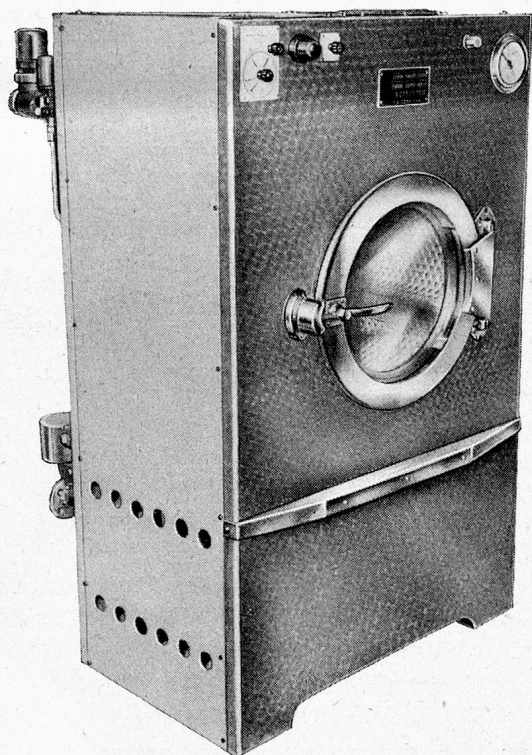

GEBR. POENSGEN GmbH. DÜSSELDORF-RATH

Vorsprung durch Qualität und Leistung

Klein-Wasch-Automat :

Fassung 6—8 kg Trockenwäsche

Innentrommel: Chromnickelstahl

Elektrische Aufheizung 3kW

Weicht ein, wäscht vor, wäscht, kocht,
spült und zentrifugiert

Waschprogramm je nach Art der
Schmutzwäsche beliebig verstellbar

In 40—50 Min. 6—8 kg fertige Wäsche

Preis Fr. 4000.—

Gross-Wasch-Automat :

für 15, 20 oder 30 kg Trockenwäsche

Innentrommel: Chromnickelstahl

Elektrische oder Dampfheizung

Einweichen, Vorwaschen, Waschen und
Spülen vollautomatisch

Waschprogramm je nach Art der
Schmutzwäsche beliebig verstellbar

Flottenniveau- und temperaturregulier-
ter Automatismus

Preis des 30 kg fassenden Waschautoma-
ten (Tagesleistung 250—300 kg Wäsche)

Fr. 10 400.—

Schweiz. Generalvertretung:

Ingenieur-Büro Dr. J. ROTHENBERGER, Susenbergstrasse 63, Zürich 7

Telephon (051) 34 47 75