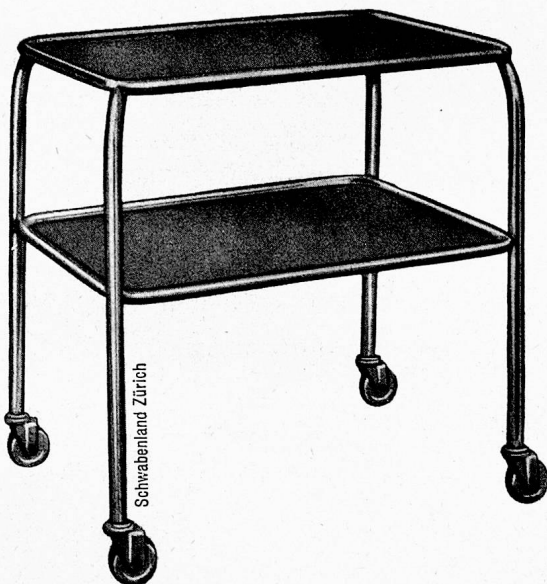

ELEKTRISCHE HEIZUNGEN

ZÜRICH / BAURSTRASSE 14 / TEL. (051) 34 54 58 / FABRIK IN SCHWERZENBACH ZH

Raichle

Waterproof schwarz genarbt, Blatt Lederfutter, stark prof. Gummisohle oder Ledersohle.

Raichle

- Schuhe halten
was der Käufer erwartet

Solide Servierwagen

aus Stahlrohr verchromt - Zwei extrastarke Tablare
aus Peralumän - Vier solide Kugellagerlenkrollen
Absolut geräuschloser Gang - Länge 78 cm, Breite
53 cm, Höhe 80 cm

Wir führen auch massive Speisetransportwagen, in
jeder Ausführung, für jeden Zweck