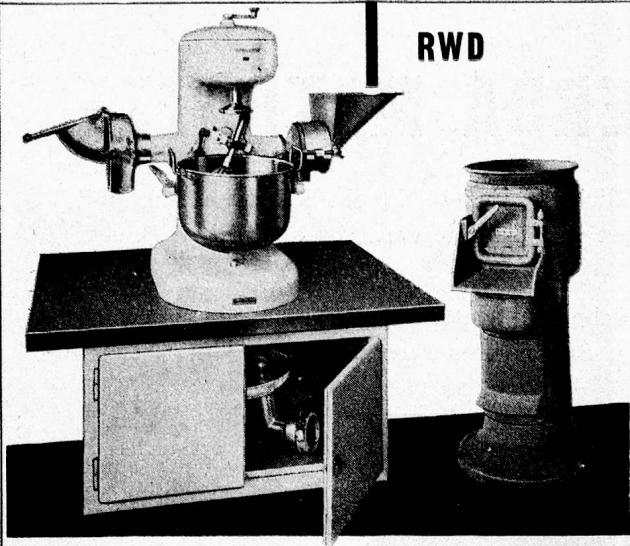

RWD

RWD-Imperator

Universal-Küchenmaschine

Stufenloses Getriebe für das Rührwerk beim 20 Ltr.-Kessel, 1,5 PS-Motor, 3 Kupplungen, Fr. 2800.—. Ferner: Universal, Passiermaschine, Fleischwolf, Kaffeemühle, Spezialtische

REPPISCH-WERK AG
Dietikon-Zürich

Verkauf durch gute Fachgeschäfte

Muba, Halle IV, Stand 1206

RWD-KS

Kartoffel- u. Rübenschälmaschine

5 Typen für 200, 400 resp. 1200 kg Stundenschälleistung. — Elektr. Antrieb, Wasserterspülung. Preis ab Fr. 1280.—.

Giesserei, Maschinen- und Möbelfabrik

Teleph. (051) 91 81 03