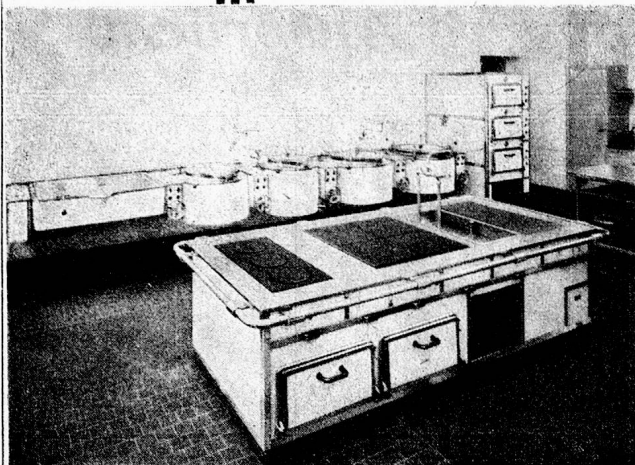

Elektrische Küchen-
Anlage im Mütter-
und Säuglingsheim
Inselhof, Zürich

Elektrische
**GROSSKÜCHEN-
APPARATE**
**SPEISETRANSPORT-
WAGEN**
GLÄTTEMASCHINEN

OSKAR

Locher

ELEKTRISCHE HEIZUNGEN

ZÜRICH / BAURSTRASSE 14 / TEL. (051) 34 54 58 / FABRIK IN SCHWERZENBACH ZH

PASSAP-D

**der Apparat
für individuelles
Handstricken**

Glatt und Rippen — Muster wie
von Hand — Jedes Strickmaterial

Neu: Jacquard-Muster, reihenweise,
mit Spezialkämmen.