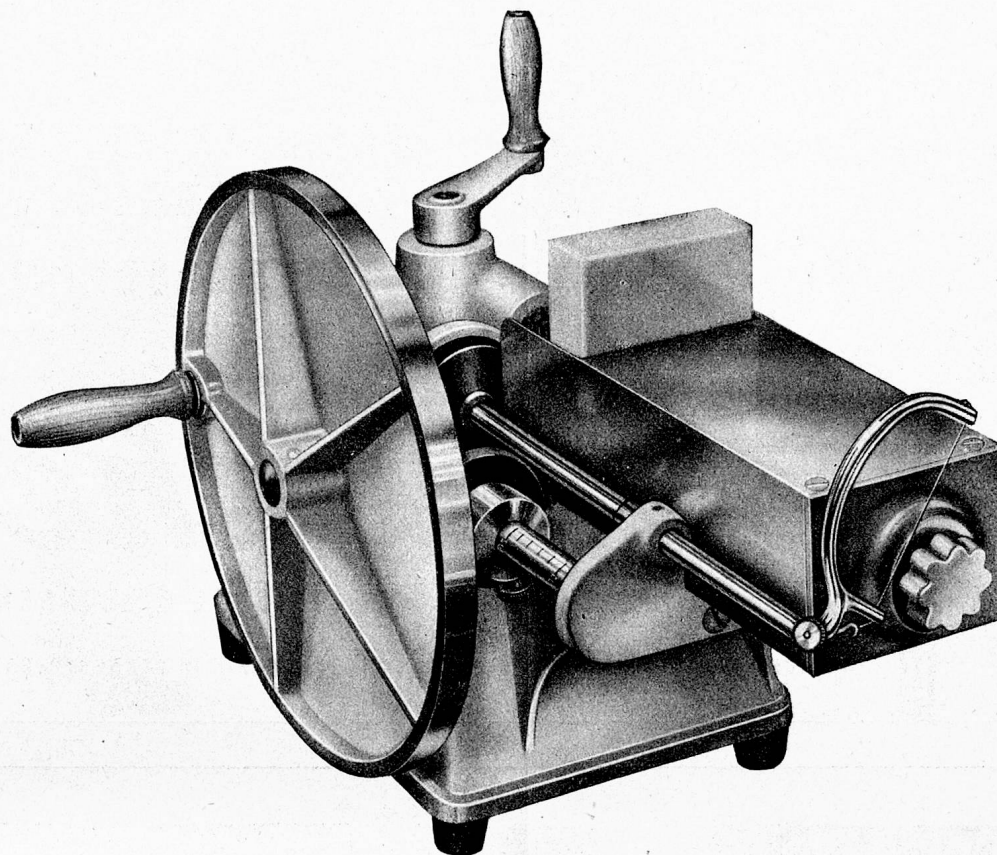

Mit der **neuen** Butterportionsmaschine **V A R I A** haben Sie die Möglichkeit, Butterscheibchen von beliebigem Gewicht herzustellen, wie es Ihr Betrieb gerade erfordert, zum Beispiel 10, 13, 17 $\frac{1}{2}$, 20, 23 Gramm usw. Die Portionengrösse kann im Bereiche von 10 bis 30 Gramm **stufenlos** eingestellt werden.

Die Butterportionsmaschine VARIA bietet noch weitere Vorteile: Sie können die handelsüblichen Buttermödeli direkt in den rechteckigen Zylinder einlegen und sofort mit dem Abschneiden beginnen. Die Butter muss also nicht — wie bei den übrigen Fabrikaten — mühsam und zeitraubend in den Butterbehälter eingestampft werden. Zudem arbeitet die VARIA zuverlässig und liefert **gewichtsgenaue** Portionen.