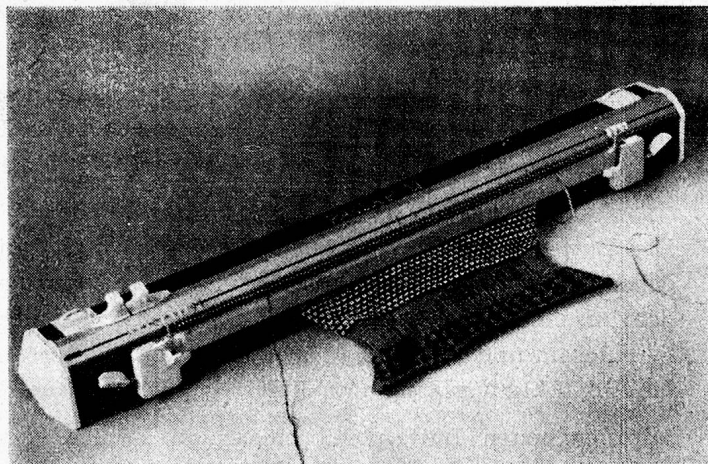

Glatt und Rippen — Muster wie
von Hand — Jedes Strickmaterial

Neu: Jacquard-Muster, reihenweise,
mit Spezialkämmen.

PASSAP-D ist keine Maschine. Keine Zungennadeln und
keine Gewichte.

PASSAP-D hat das freie Nadelsystem. Folglich einfache
Handhabung bei grösster Leistung.