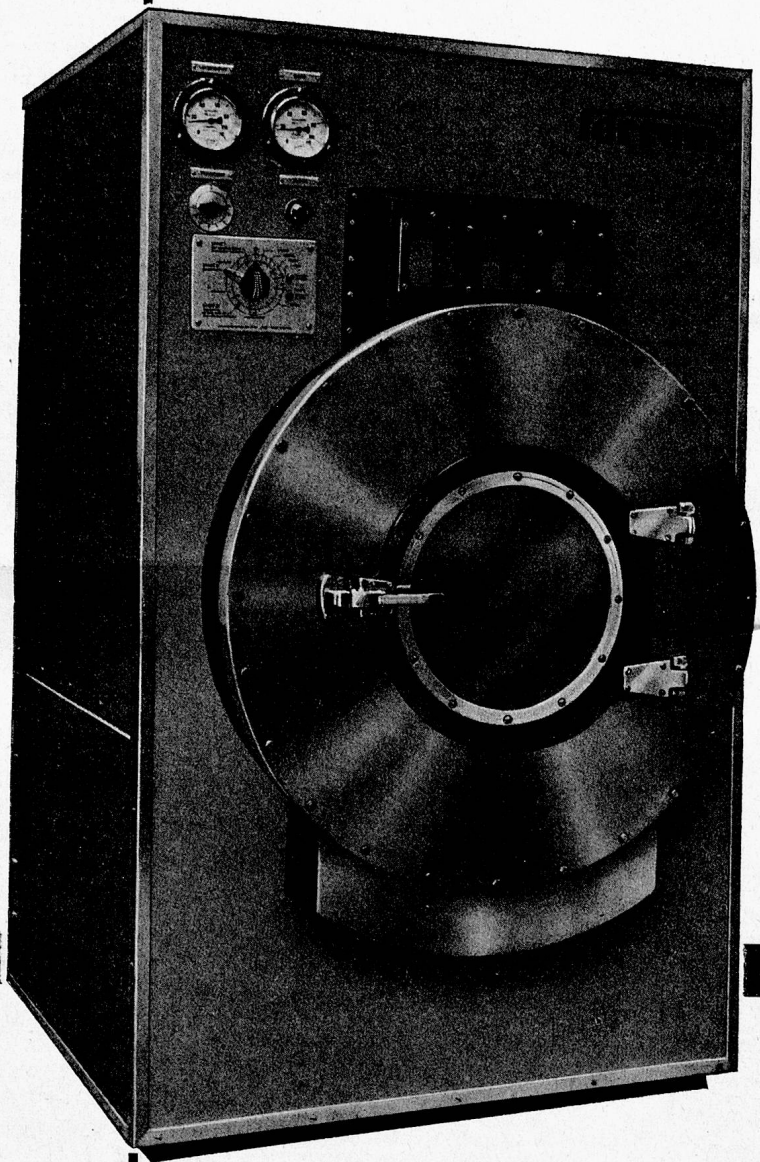

ferrum-matic

Die
vollautomatische
Schweizer
Waschmaschine
für
Grossbetriebe

Inhalt:
20-25 kg
Trockenwäsche

Ferrum AG.
Fabrik für moderne Wäschereianlagen
Rapperswil

Verkaufsbureau
Zürich
Löwenstrasse 66

Comptoir suisse Lausanne, Halle 4, Stand 460