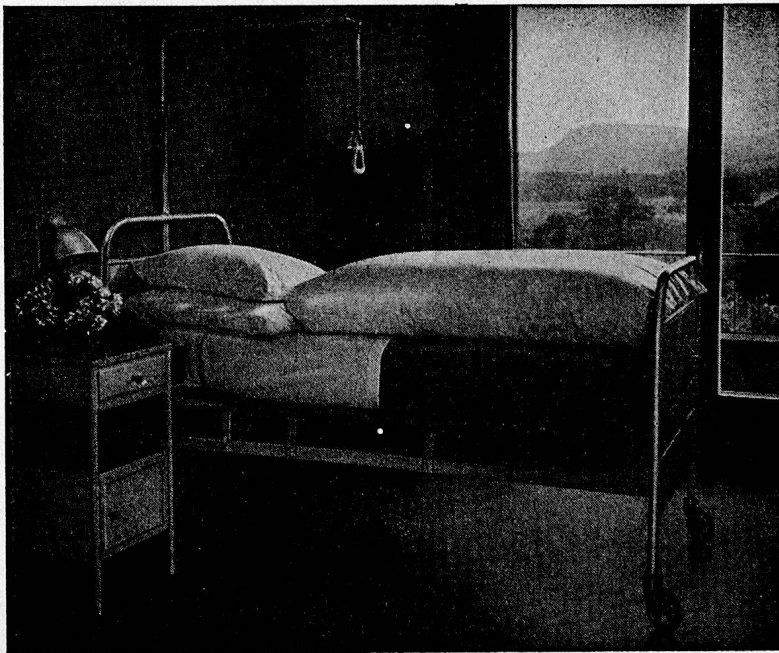

ORIGINAL-SCHLARAFFIA-MATRATZEN

sind aus gutem Polstermaterial hergestellt und handwerklich mit Sorgfalt verarbeitet.

Bei Anschaffung von neuen Matratzen denken Sie an

Original-Schlaraffia

Wir unterbreiten Ihnen gerne Vorschläge und Offerten.

**Schlaraffiawerk AG.
Basel**

Dreispitz, Zufahrtsstrasse 8
Telephon 5 69 60