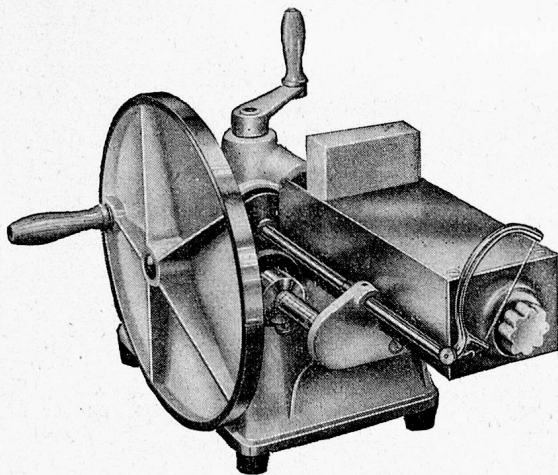

Reparaturen aller Systeme

J. LIPS URDORF ZH

Maschinenfabrik Telephon 051 / 91 75 08 Gegr. 1880

Eine Butterportionsmaschine

für besondere Ansprüche

Mit der Butterportionsmaschine VARIA können Sie Butterscheibchen von beliebigem Gewicht herstellen, wie es Ihr Betrieb gerade erfordert, z.B. 5, 7½, 11, 17½, 20 Gramm usw. Die Portionsgröße kann im Bereiche von 5 bis 30 Gramm stufenlos eingestellt werden.

Die Butterportionsmaschine VARIA arbeitet zuverlässig und liefert gewichtsgenaue Portionen. Sie erzielen eine exakte Kontrolle des Butterverbrauchs, und durch die bedeutende Butter- und Zeitersparnis macht sich die Anschaffung innert kurzer Zeit von selbst bezahlt.