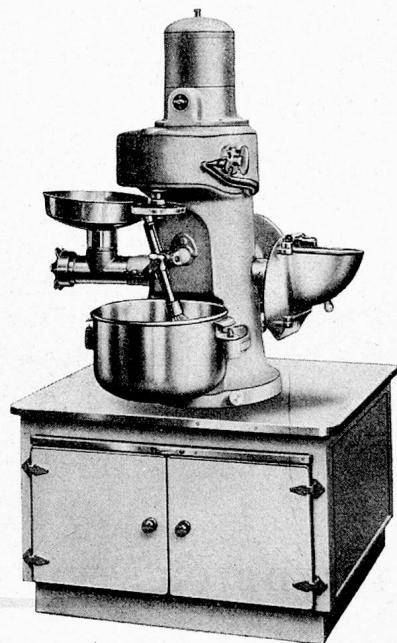

## *Ein lautloser Staubsauger*

der ebensoviel leistet wie ein sog. Industriesauger – immer wieder vernimmt man diese Forderung von seiten der Anstalten, Spitäler, Sanatorien, Hotels und Betrieben, welche die Reinigung ihrer Böden nachts besorgen. – Der neue Servo-Kent-Junior arbeitet erstaunlich leise. Er eignet sich ebenso gut zum Staubsaugen wie zum Wassersaugen, ermöglicht das Reinigen von Matratzen im Schlafzimmer selbst und kann auch an schwer zugänglichen Stellen wie Rolladen und Zentralheizungskörpern wirksam eingesetzt werden. Zudem ist die Maschine so leicht, dass sie von jeder Hausangestellten mühelos bedient werden kann. – Verlangen Sie Prospekte oder Vorführung.