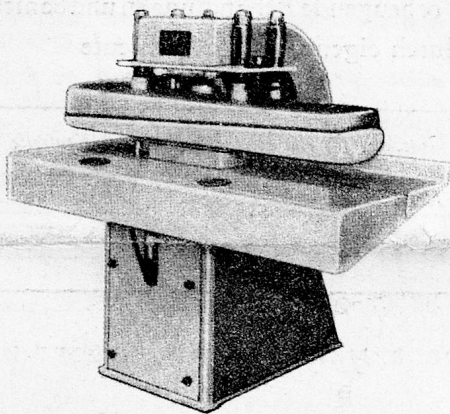

Wäschepressen in 8 verschiedenen Modellen,
zum Bügeln von Wäsche aller Art

Doppeltrommel-Frontalwaschmaschinen →
in jeder Beheizungsart, für 10–50 kg Fassungs-
vermögen, auch in vollautomatischer Ausführung