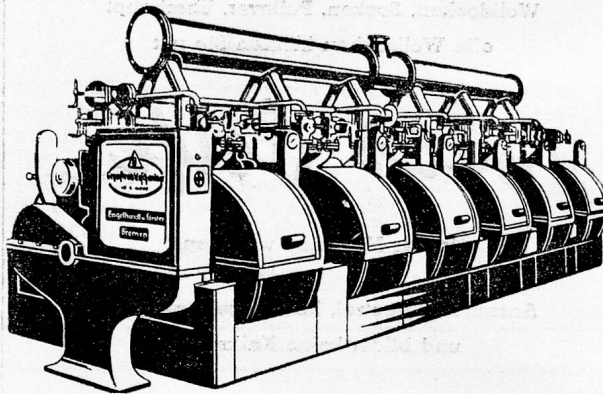

Hügli's Bratensauce klar u. gebunden

Hügli's kochfertige Suppen

in ca. 40 Sorten

Hügli's Sulze (Aspick)

HÜGLI NÄHRMITTEL AG., ARBON

Die grosse Umwälzung für Mittel- und Gross-Wäschereibetriebe

Gegenstrom-Wasch-Anlagen

für Tagesleistungen ab 400–5000 kg Trockenwäsche **50% Einsparungen**
gegenüber dem üblichen Doppeltrommel-Mehrlaugen-Waschverfahren

Poensgen Karussellanlage
10 Maschinen à 9, 15, 20, 30, 40, 50 kg pro Maschine