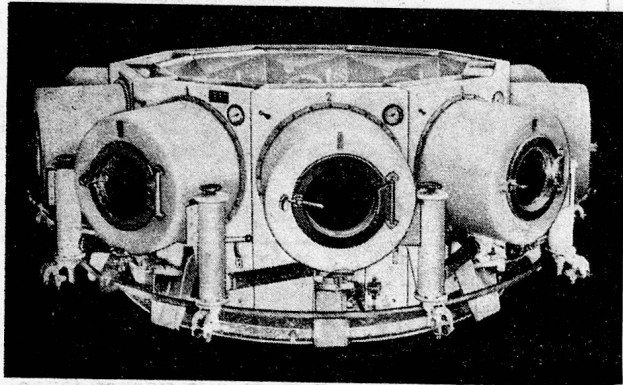

für Tagesleistungen ab 400–5000 kg Trockenwäsche **50% Einsparungen**
gegenüber dem üblichen Doppeltrommel-Mehrlaugen-Waschverfahren

Poensgen Karussellanlage
10 Maschinen à 9, 15, 20, 30, 40, 50 kg pro Maschine