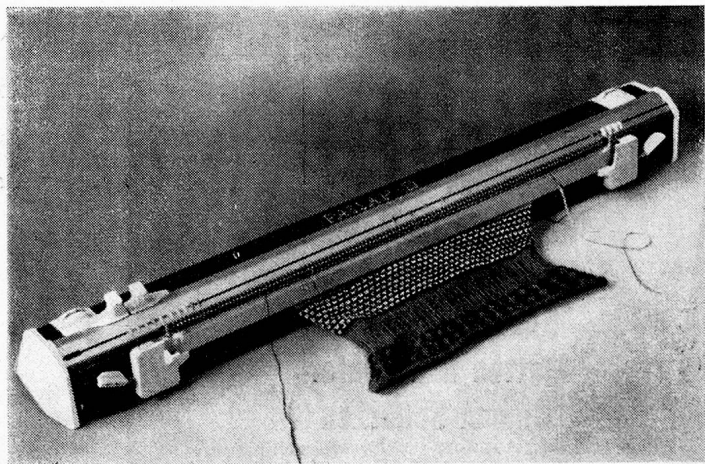

Neu: Jacquard-Muster, reihenweise, mit Spezialkämmen.

PASSAP-D ist keine Maschine. Keine Zungennadeln und keine Gewichte.

PASSAP-D hat das freie Nadelsystem. Folglich einfache Handhabung bei grösster Leistung.