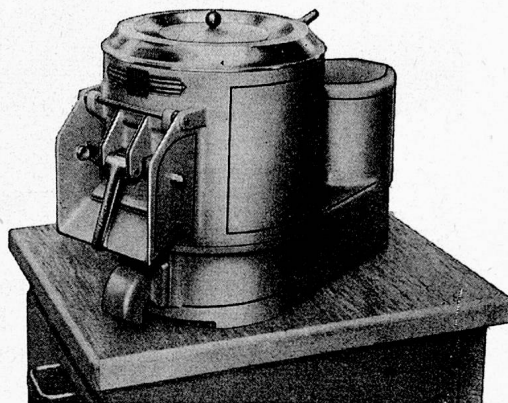

In zirka 2 Minuten

schält und reinigt die

Lips - Kleinschälmaschine

unerreicht in
**Leistung und
Qualität**

5 kg Kartoffeln

Unverbindliche Beratung und Verkauf
durch die Fabrik und unsere Vertreter:

H. Bay
Aarau