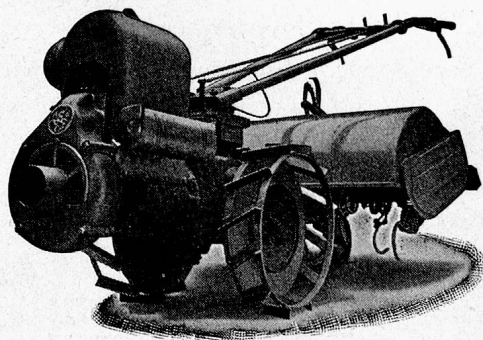

Rollar

im Claridenhof, Beethovenstrasse 24
Telefon (051) 27 96 88

ZÜRICH

Motor-Bodenfräse-Grunder 3- oder 4-GU-Motorpflug

GRUNDER-MASCHINEN sind führend und bürgen für QUALITÄT!

Grunder
& CO. AG.

MASCHINENFABRIK BINNINGEN / BASEL