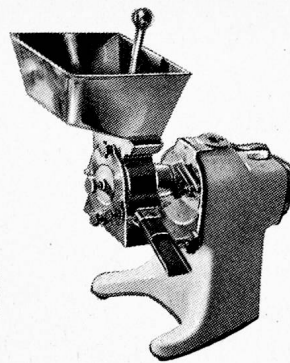

ELZ **JULES LÜSCHER**
INGENIEURBÜRO ZÜRICH

Scheideggstrasse 68

Tel. 051/277344

dank **Bauknecht** lassen sich selbst

grösste Anstalts - Küchen
ohne Schwierigkeiten
rationalisieren

Das Modell Bauknecht-«Allzweck» wurde speziell für den Gebrauch in gewerblichen Küchen konstruiert. Mit den elf Aufsteckteilen, unter denen Sie Ihre Wahl treffen können, bewältigt diese Maschine spielend die Rüst- und Vorbereitungs-Arbeiten für **mehrere hundert Essen**. Die Bauknecht-«Allzweck» rührt, schwingt, mixt, knetet, mahlt, presst Beeren-, Obst- oder Gemüsesäfte, hackt Fleisch, schält Kartoffeln, schneidet Gemüse und stellt Glace her. Teilen Sie uns mit, welche Verwendungszwecke für Sie in Betracht fallen; wir unterbreiten Ihnen gerne eine für Sie unverbindliche Offerte.