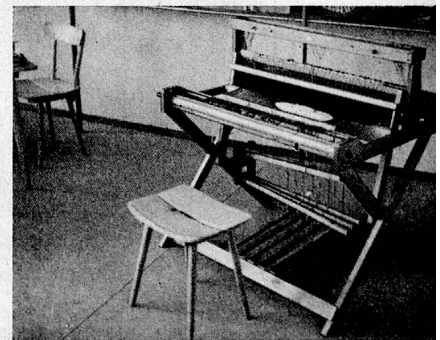

Ausleihbedingungen:

Alle ausgeliehenen Gegenstände sind Eigentum des Pro Juventute-Freizeitdienstes. Der Mieter ist für das ausgeliehene Gut verantwortlich und haftet für eingetretene Schäden.

Die Ausleihe von Werkzeugkisten erfolgt auf Grund eines Leihmietvertrages, der von beiden Seiten unterschrieben wird.

Bei Bestellungen sind die Wünsche genau zu nennen und wenn möglich die voraussichtliche Mietdauer anzugeben. Nach Gebrauch sind die Gegenstände in Ordnung und kontrolliert an den Freizeitdienst zurückzusenden. Die Leihgebühren für Werkzeugkisten sind auf Rechnungstellung hin per Postcheck zahlbar. Post- und Frachtspeisen gehen zu Lasten der Mieter, ebenso das Schleifen und Instandstellen der Werkzeuge.