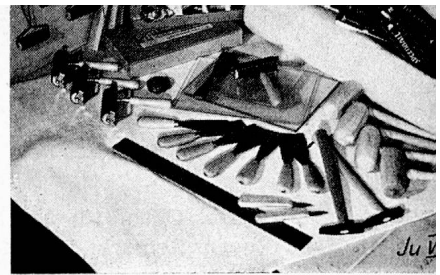

Drucken wir unsere Stoffe selber! — Warum denn nicht? In der **Linoldruck-Kiste JU VIII** ist neben allen notwendigen Werkzeugen und Farben für Linoldruck auf Papier auch eine Ausrüstung für Stoffdruck und ein Sortiment **waschbarer** Stoffdruckfarben enthalten. (Für 10 bis 12 Personen. Leihgebühr Fr. 10.— pro Monat.)