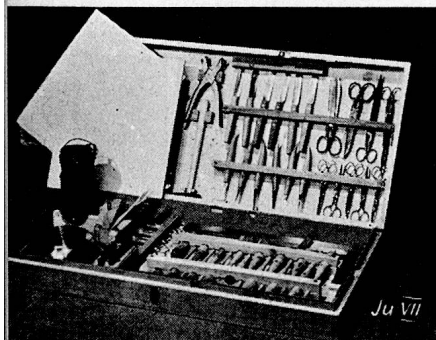

Die **Schnitzkiste JU VI** enthält Grundwerkzeuge für Schnitzkurse nebst 15 Schnitzseisen. Sie genügt für kleine Arbeitsgruppen bis 5 Personen. (Leihgebühr Fr. 8.— pro Monat.)

Ergänzt durch die **Zusatzgarnitur JU VIA** enthält sie genügend Werkzeuge für einen Schnitzkurs von 10 bis 15 Teilnehmern. (Leihgebühr der JU VIA Fr. 10.— pro Monat.)

Für Spielzeug- und Bastelkurse usw. eignet sich besonders die **Bastelkiste JU XII**, die die verschiedensten Werkzeuge zu diesem Zweck enthält. Leihgebühr Fr. 12.— pro Monat.)

Werkbretter sind willkommene Helfer. Unter fünf verschiedenen Modellen findet jeder einen passenden Ersatz für die fehlende Hobelbank. Einzelne Modelle ersetzen zugleich noch Schraubstock und Leimzwinde. Merkblatt Nr. 17 gibt nähere Auskunft darüber! (Leihgebühr Fr. 3.— pro Monat; Verkaufspreis Fr. 28.— bis Fr. 45.—.) **Kleinhobelbank «Simplex»** Leihgebühr Fr. 5.— pro Monat.

Messer, Scheren, Kleistertopf und Pinsel liegen schön geordnet in der **Kartonagekurs-Kiste JU VII** und warten darauf, am frohen Schaffen mit Pappe und Kleister teilzuhaben. (Für 10 bis 12 Personen. Leihgebühr Fr. 12.— pro Monat.)

Wenige Hilfsmittel sind es, die wir brauchen, dem weichen Lehm Form und Gestalt zu geben. In der Kurskiste **Modellieren JU IX** sind sie alle in genügender Zahl für 10 bis 12 Personen vorhanden. (Leihgebühr Fr. 8.— pro Monat.)