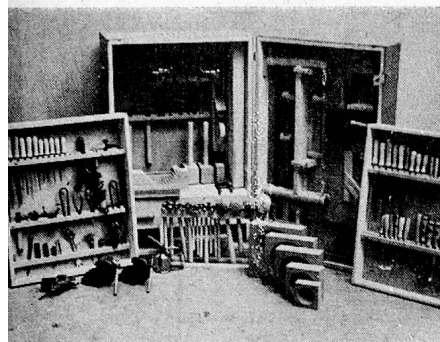

Die **Schnitzkiste JU VI** enthält Grundwerkzeuge für Schnitzkurse nebst 15 Schnitzseisen. Sie genügt für kleine Arbeitsgruppen bis 5 Personen. (Leihgebühr Fr. 8.— pro Monat.)

Ergänzt durch die **Zusatzgarnitur JU VIA** enthält sie genügend Werkzeuge für einen Schnitzkurs von 10 bis 15 Teilnehmern. (Leihgebühr der JU VIA Fr. 10.— pro Monat.)

Für Spielzeug- und Bastelkurse usw. eignet sich besonders die **Bastelkiste JU XII**, die die verschiedensten Werkzeuge zu diesem Zweck enthält. Leihgebühr Fr. 12.— pro Monat.)

Werkbretter sind willkommene Helfer. Unter fünf verschiedenen Modellen findet jeder einen passenden Ersatz für die fehlende Hobelbank. Einzelne Modelle ersetzen zugleich noch Schraubstock und Leimzwinde. Merkblatt Nr. 17 gibt nähere Auskunft darüber! (Leihgebühr Fr. 3.— pro Monat; Verkaufspreis Fr. 28.— bis Fr. 45.—.)
Kleinhobelbank «Simplex» Leihgebühr Fr. 5.— pro Monat.

Messer, Scheren, Kleistertopf und Pinsel liegen schön geordnet in der **Kartonagekurs-Kiste JU VII** und warten darauf, am frohen Schaffen mit Pappe und Kleister teilzuhaben. (Für 10 bis 12 Personen. Leihgebühr Fr. 12.— pro Monat.)

Wenige Hilfsmittel sind es, die wir brauchen, dem weichen Lehm Form und Gestalt zu geben. In der Kurskiste **Modellieren JU IX** sind sie alle in genügender Zahl für 10 bis 12 Personen vorhanden. (Leihgebühr Fr. 8.— pro Monat.)