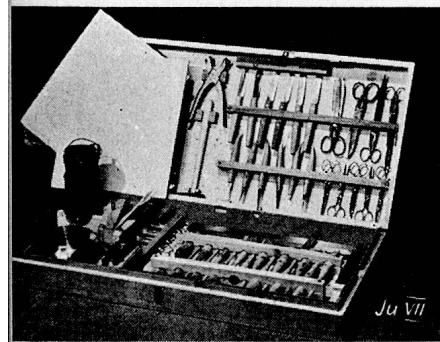

Die **Schnitzkiste JU VI** enthält Grundwerkzeuge für Schnitzkurse nebst 15 Schnitzseisen. Sie genügt für kleine Arbeitsgruppen bis 5 Personen. (Leihgebühr Fr. 8.— pro Monat.)

Ergänzt durch die **Zusatzgarnitur JU VIA** enthält sie genügend Werkzeuge für einen Schnitzkurs von 10 bis 15 Teilnehmern. (Leihgebühr der JU VIA Fr. 10.— pro Monat.)

Für Spielzeug- und Bastelkurse usw. eignet sich besonders die **Bastelkiste JU XII**, die die verschiedensten Werkzeuge zu diesem Zweck enthält. Leihgebühr Fr. 12.— pro Monat.)

Werkbretter sind willkommene Helfer. Unter fünf verschiedenen Modellen findet jeder einen passenden Ersatz für die fehlende Hobelbank. Einzelne Modelle ersetzen zugleich noch Schraubstock und Leimzwinde. Merkblatt Nr. 17 gibt nähere Auskunft darüber! (Leihgebühr Fr. 3.— pro Monat; Verkaufspreis Fr. 28.— bis Fr. 45.—.)
Kleinhobelbank «Simplex» Leihgebühr Fr. 5.— pro Monat.

Messer, Scheren, Kleistertopf und Pinsel liegen schön geordnet in der **Kartonagekurs-Kiste JU VII** und warten darauf, am frohen Schaffen mit Pappe und Kleister teilzuhaben. (Für 10 bis 12 Personen. Leihgebühr Fr. 12.— pro Monat.)

Wenige Hilfsmittel sind es, die wir brauchen, dem weichen Lehm Form und Gestalt zu geben. In der Kurskiste **Modellieren JU IX** sind sie alle in genügender Zahl für 10 bis 12 Personen vorhanden. (Leihgebühr Fr. 8.— pro Monat.)