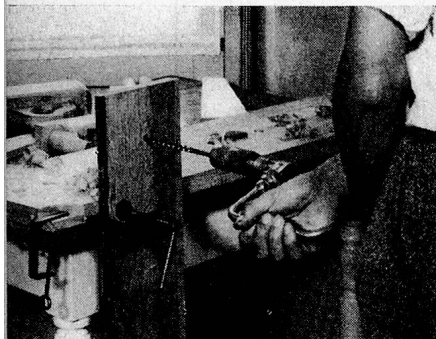

Die **Schnitzkiste JU VI** enthält Grundwerkzeuge für Schnitzkurse nebst 15 Schnitzseisen. Sie genügt für kleine Arbeitsgruppen bis 5 Personen. (Leihgebühr Fr. 8.— pro Monat.)

Ergänzt durch die **Zusatzgarnitur JU VIA** enthält sie genügend Werkzeuge für einen Schnitzkurs von 10 bis 15 Teilnehmern. (Leihgebühr der JU VIA Fr. 10.— pro Monat.)

Für Spielzeug- und Bastelkurse usw. eignet sich besonders die **Bastelkiste JU XII**, die die verschiedensten Werkzeuge zu diesem Zweck enthält. Leihgebühr Fr. 12.— pro Monat.)

Werkbretter sind willkommene Helfer. Unter fünf verschiedenen Modellen findet jeder einen passenden Ersatz für die fehlende Hobelbank. Einzelne Modelle ersetzen zugleich noch Schraubstock und Leimzwinde. Merkblatt Nr. 17 gibt nähere Auskunft darüber! (Leihgebühr Fr. 3.— pro Monat; Verkaufspreis Fr. 28.— bis Fr. 45.—.) **Kleinhobelbank «Simplex»** Leihgebühr Fr. 5.— pro Monat.

Messer, Scheren, Kleistertopf und Pinsel liegen schön geordnet in der **Kartonagekurs-Kiste JU VII** und warten darauf, am frohen Schaffen mit Pappe und Kleister teilzuhaben. (Für 10 bis 12 Personen. Leihgebühr Fr. 12.— pro Monat.)

Wenige Hilfsmittel sind es, die wir brauchen, dem weichen Lehm Form und Gestalt zu geben. In der Kurskiste **Modellieren JU IX** sind sie alle in genügender Zahl für 10 bis 12 Personen vorhanden. (Leihgebühr Fr. 8.— pro Monat.)