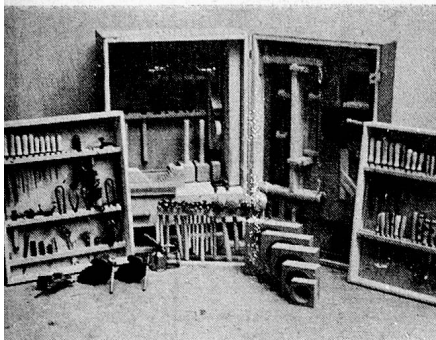

Die **Schnitzkiste JU VI** enthält Grundwerkzeuge für Schnitzkurse nebst 15 Schnitzseisen. Sie genügt für kleine Arbeitsgruppen bis 5 Personen. (Leihgebühr Fr. 8.— pro Monat.)

Ergänzt durch die **Zusatzgarnitur JU VIA** enthält sie genügend Werkzeuge für einen Schnitzkurs von 10 bis 15 Teilnehmern. (Leihgebühr der JU VIA Fr. 10.— pro Monat.)

Für Spielzeug- und Bastelkurse usw. eignet sich besonders die **Bastelkiste JU XII**, die die verschiedensten Werkzeuge zu diesem Zweck enthält. Leihgebühr Fr. 12.— pro Monat.)

Werkbretter sind willkommene Helfer. Unter fünf verschiedenen Modellen findet jeder einen passenden Ersatz für die fehlende Hobelbank. Einzelne Modelle ersetzen zugleich noch Schraubstock und Leimzwinde. Merkblatt Nr. 17 gibt nähere Auskunft darüber! (Leihgebühr Fr. 3.— pro Monat; Verkaufspreis Fr. 28.— bis Fr. 45.—.) **Kleinhobelbank «Simplex»** Leihgebühr Fr. 5.— pro Monat.

Messer, Scheren, Kleistertopf und Pinsel liegen schön geordnet in der **Kartonagekurs-Kiste JU VII** und warten darauf, am frohen Schaffen mit Pappe und Kleister teilzuhaben. (Für 10 bis 12 Personen. Leihgebühr Fr. 12.— pro Monat.)

Wenige Hilfsmittel sind es, die wir brauchen, dem weichen Lehm Form und Gestalt zu geben. In der Kurskiste **Modellieren JU IX** sind sie alle in genügender Zahl für 10 bis 12 Personen vorhanden. (Leihgebühr Fr. 8.— pro Monat.)