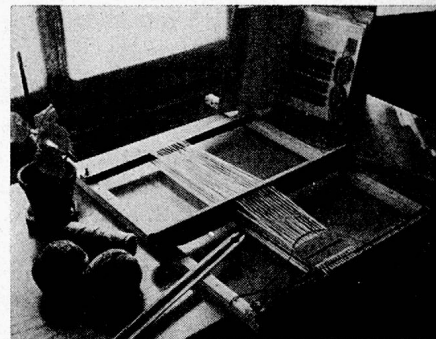

Ganz besondere Freude bereitet das **Handweben**. Verlangen Sie das Merkblatt über Webgeräte.

Die einfache Konstruktion und Handhabung der **Drehstabwebrahmen** gestatten es jedermann, frohe, schöne Stoffe, Kissen, Wandbehänge usw. darauf zu weben. (Leihgebühr Fr. 3.50 pro Monat; Verkaufspreis Fr. 37.50 bis Fr. 56.—)

Die Kiste **JU X** enthält Hilfsgeräte für den **Webkurs**: Garnhaspel, Kettvorrichtung und ein Sortiment Schiffchen verschiedener Länge usw. (Leihgebühr Fr. 8.— pro Monat.)