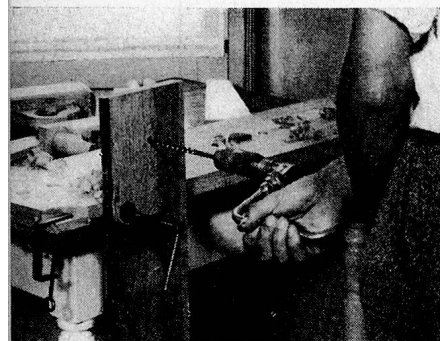

Die **Schnitzkiste JU VI** enthält Grundwerkzeuge für Schnitzkurse nebst 15 Schnitzseisen. Sie genügt für kleine Arbeitsgruppen bis 5 Personen. (Leihgebühr Fr. 8.— pro Monat.)

Ergänzt durch die **Zusatzgarnitur JU VIA** enthält sie genügend Werkzeuge für einen Schnitzkurs von 10 bis 15 Teilnehmern. (Leihgebühr der JU VIA Fr. 10.— pro Monat.)

Für Spielzeug- und Bastelkurse usw. eignet sich besonders die **Bastelkiste JU XII**, die die verschiedensten Werkzeuge zu diesem Zweck enthält. Leihgebühr Fr. 12.— pro Monat.)

Werkbretter sind willkommene Helfer. Unter fünf verschiedenen Modellen findet jeder einen passenden Ersatz für die fehlende Hobelbank. Einzelne Modelle ersetzen zugleich noch Schraubstock und Leimzwinde. Merkblatt Nr. 17 gibt nähere Auskunft darüber! (Leihgebühr Fr. 3.— pro Monat; Verkaufspreis Fr. 28.— bis Fr. 45.—.)
Kleinhobelbank «Simplex» Leihgebühr Fr. 5.— pro Monat.

Messer, Scheren, Kleistertopf und Pinsel liegen schön geordnet in der **Kartonagekurs-Kiste JU VII** und warten darauf, am frohen Schaffen mit Pappe und Kleister teilzuhaben. (Für 10 bis 12 Personen. Leihgebühr Fr. 12.— pro Monat.)

Wenige Hilfsmittel sind es, die wir brauchen, dem weichen Lehm Form und Gestalt zu geben. In der Kurskiste **Modellieren JU IX** sind sie alle in genügender Zahl für 10 bis 12 Personen vorhanden. (Leihgebühr Fr. 8.— pro Monat.)