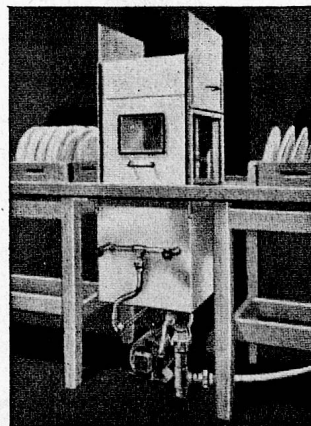

PEERLESS

LONDON

die leistungsfähigen
platzsparenden
und bewährten
englischen

**Geschirrspül-Maschinen
Kartoffelschäl-Maschinen
Pommes-frites-Maschinen
Planeten-Rührwerke**

Trebal A.-G.

BASEL

Telephon (061) 34 02 22