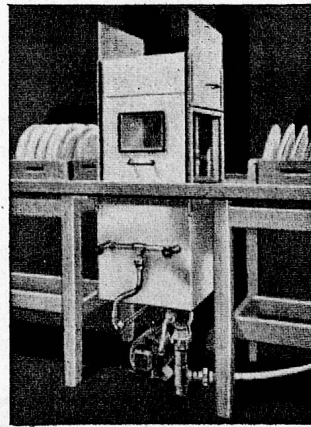

PEERLESS

LONDON

die leistungsfähigen
platzsparenden
und bewährten
englischen

**Geschirrspül-Maschinen
Kartoffelschäl-Maschinen
Pommes-frites-Maschinen
Planeten-Rührwerke**

Trebal A.-G.

BASEL

Telephon (061) 34 02 22