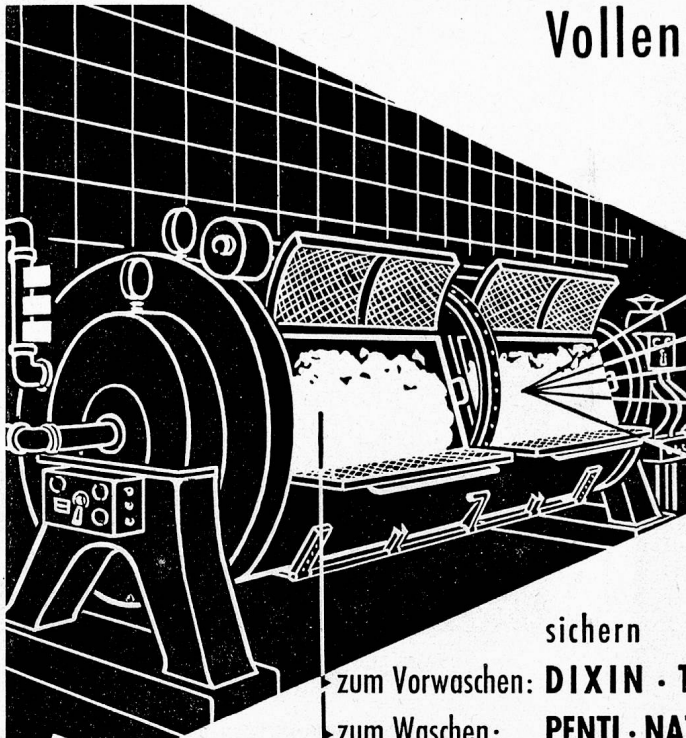

Vollendete Wäschepflege

gründliche
Reinigung

hohen
Weissgrad

maximale
Gewebeschonung

grösste
Wirtschaftlichkeit

Henkel

sichern

zum Vorwaschen: **DIXIN · TRITO · SILOVO · DILO · MEP**
zum Waschen: **PENTI · NATRIL OMAG · FRIMA-PRIMA · DILO**
zum Bleichen: **PURSOL**

für Grosskonsumenten besonders geschaffen
HENKEL & CIE. A.G., BASEL

Erhöhter Faserschutz, dank
dem patentierten Zusatz
»FIBERPROTECT«

WD1q

Confitüren
Conserven

Konditoreihilfsstoffe

in erstklassiger Qualität

VÉRON & C^{LE} A.G.

Conservenfabrik, Bern

Verlangen Sie Véron-Produkte von Ihren Lieferanten