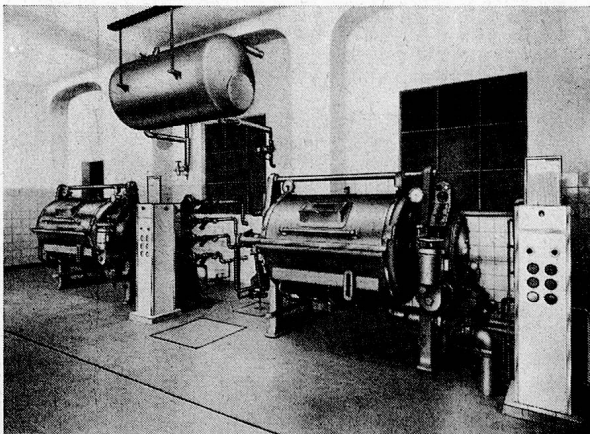

## SCHULTHESS FRONTAL

5 Modelle in Grössen

4 kg

6 kg

10 kg

25 kg

35 kg

Vollautomaten mit eingebauten Boilern

## SCHULTHESS ANLAGEN

20—  
300 kg

Vollautomaten mit Kommandogerät «AUTOMATIC-WASHER»

Durch Lochkarten gesteuert kann jeder Waschmaschine der gewünschte Waschprozess diktiert werden.