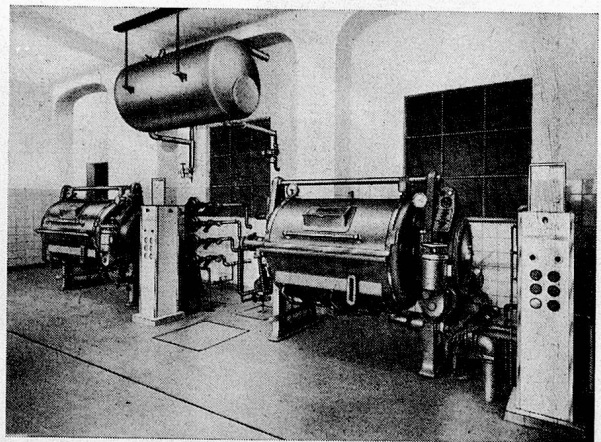

«Was ROCO heisst, das mundet!»

ROCO CONSERVENFABRIK RORSCHACH AG, RORSCHACH

Wash-Vollautomaten um Jahre voraus

Gegen 4000 Schulthess-Automaten im Betrieb und nur zufriedene Kunden

SCHULTHESS UNIVERSAL

16 kg

Vollautomat wäscht, kocht zentrifugiert und trocknet

SCHULTHESS FRONTAL

5 Modelle in Grössen

4 kg

6 kg

10 kg

25 kg

35 kg

Vollautomaten mit eingebauten Boilern

SCHULTHESS ANLAGEN

20—
300 kg

Vollautomaten

mit Kommandogerät

«AUTOMATIC-WASHER»

Durch Lochkarten gesteuert kann jeder Waschmaschine der gewünschte Waschprozess diktiert werden.