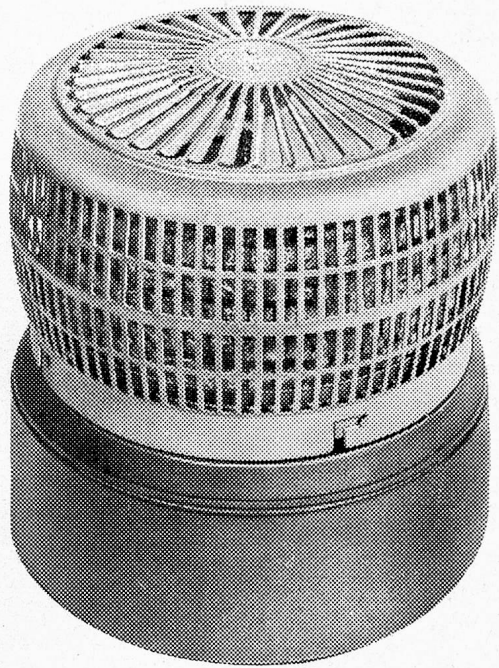

Gegen trockene Luft

Jetzt ist die Luft zu trocken wegen des Heizens, besonders auch bei Deckenheizung.

Nasen- und Rachenschleimhäute werden rissig, nehmen Infektionskeime auf.

Casana-Clima

der grosse Luftbefeuchter

genügt auch für deckengeheizte Räume und Wohnungen. Ein Elektromotor treibt gleichzeitig eine Wasserpumpe und einen Ventilator an. Die Pumpe treibt das Wasser durch einen Filter. Der Ventilator saugt die Luft durch den nassen Filter an und bläst sie oben hinaus. Die Luft nimmt die Feuchtigkeit auf und wird gleichzeitig filtriert. Air-fresh, Fichtennadelessenz nach Belieben beifügbar. Mit Kabel für Lichtanschluss 220 Volt.

Modell für Büro und Haushalt

mit 30-Watt-Motor für 150 m³ Rauminhalt

Fr. 245.-

Modell für Gewerbe und Industrie

mit 60-Watt-Motor für 250 m³ Rauminhalt

Fr. 255.-

Verkauf: Geschäfte der Eisenwaren- und Haushaltbranche

Fabrikant: A. Stöckli Söhne, Netstal (Glarus)