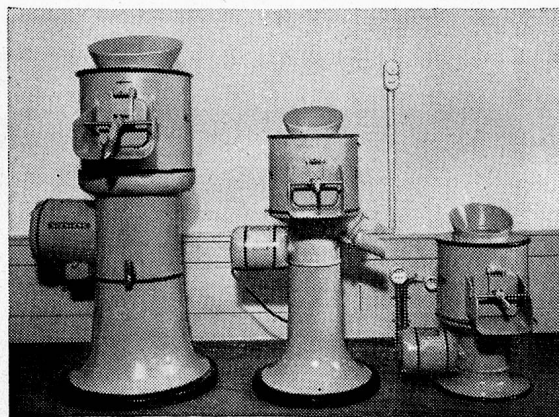

## Schaumgummi-Matratzen

Schläuche aller Art  
Gummi-Stiefel  
Regen-Achselschutz  
Gummi-Bettstoffe  
Matten und Läufer  
Gummi-Schürzen

Bitte verlangen Sie unser  
Spezialangebot

Sihlstrasse 38

Tel. 25 36 83

**NAEF & SPECKER GUMMI AG**

ZÜRICH

**PEERLESS**

**LONDON**

Die englischen **Kartoffelschäl-Maschinen** in vier  
Grössen, ferner **Pommes-frites-** und **Pommes-  
chips-Maschinen** unübertroffen in Qualität und Lei-  
stung bei sehr günstigem Preis.