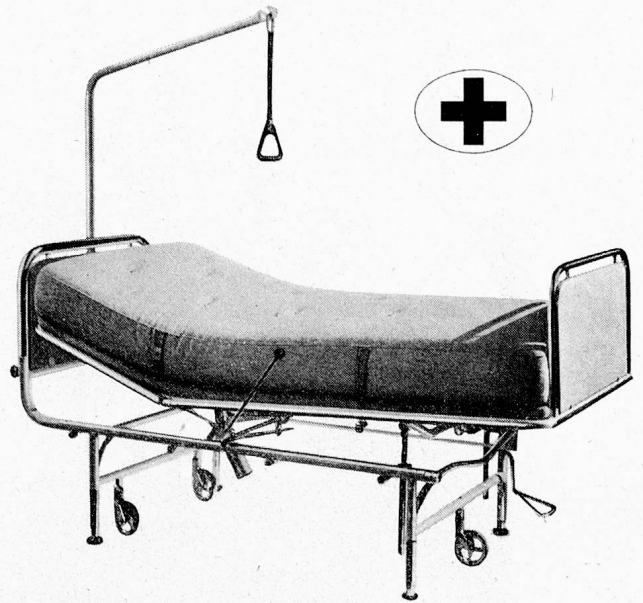

Zurück

zum schonenden Waschen mit

Regil ESWA

jetzt Einweich-, Vorwasch- und

Hauptwaschmittel

ANTI-KALKIN

entkalkt graue Wäsche. Nach einigen Anwendungen wird dieselbe wieder weich, geschmeidig und reinweiss.

Dazu das bewährte

ENKA

Fleckenreinigungsmittel, Mangewalzen- und Bügeltischbezüge, Waschnetze, Putzartikel etc.

Alle Bedarfsartikel für die Waschküche und die Glättereie in bester Qualität und zu günstigen Preisen.

ESWA — Ernst & Co., Stansstad NW

embru

Hochlagerbetten

Das neue Embru-Hochlager-Bett ist ein praktisches Bett. Die im Laufe der letzten Jahre von Ärzten, Schwestern und Verwaltern geäußerten Wünsche und Anregungen sind weitgehend verwirklicht worden. Unsere langjährige Erfahrung half uns, alles möglichst einfach und praktisch zu lösen.

Ohne die Schwester bemühen zu müssen, kann der Patient das Keilkissen ohne Kraftaufwand, mittels hydraulischer Pumpe so einstellen, wie es ihm für sein Befinden behagt. Die patentierte Fuss-Hochlagerung funktioniert völlig geräuschlos. Absolut erschütterungsfrei erfolgt das Heben auf die Räder. Durch Verkürzung des Radabstandes ist das Bett auch in schmalen Zimmern und Korridoren äusserst wendig.

Die 400 Krankenbetten im neuen Stadtpital in Zürich sind Embru-Hochlagerbetten.

**50 Jahre Erfahrung im Bau
von Krankenbetten**

embru

Embru-Werke, Rüti (Zürich), Tel. (055) 2 33 11
Filiale Zürich, Engelstr. 41, Tel. (051) 23 53 13