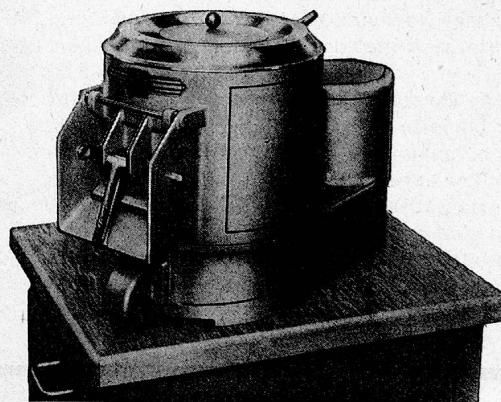

F. ERNST ING. AG. ZÜRICH 3 TELEPHON 051 336244 WESTSTRASSE 50/52

In zirka 2 Minuten

schält und reinigt die

Lips - Kleinschälmaschine

unerreicht in
**Leistung und
Qualität**

5 kg Kartoffeln

Unverbindliche Beratung und Verkauf
durch die Fabrik und unsere Vertreter: