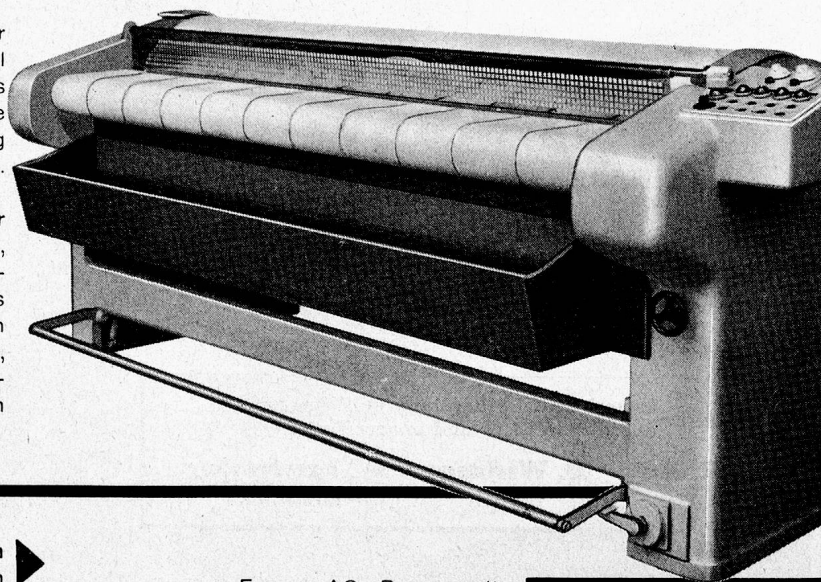

18 verschiedene Typen von Glättemaschinen bauen wir. Als Beispiel zeigen wir Ihnen hier unsere neueste Mulden-Glättemaschine Brillant in vollständig geschlossener Bauart mit automatischer Heizanlage.

Ferrum AG., Rapperswil
Verkaufsbüro Zürich
Löwenstrasse 66 Tel. 27 48 87