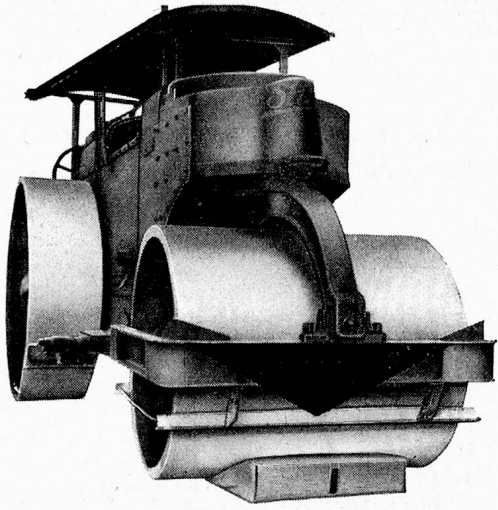

Download PDF: 14.03.2025

ETH-Bibliothek Zürich, E-Periodica, <https://www.e-periodica.ch>

Gewaltsproben mit einer 12-Tonnen-Strassenwalze haben die Spitzenqualität der «Original-Schlaraffia»-Matratze bewiesen. Trotz 5-minütiger Belastung büsste die «Schlaraffia» nicht einen Millimeter an Höhe ein!