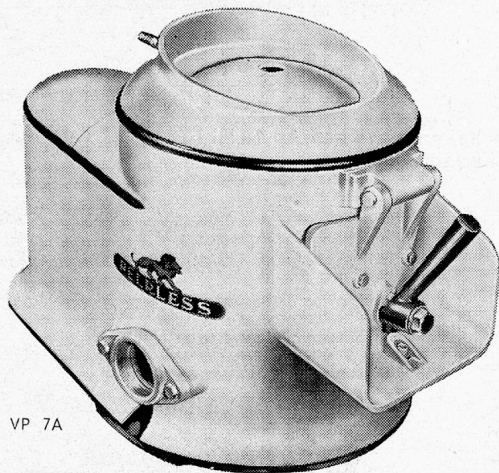

Modell VP 7A

PERLESS - Kleinschälmaschine

der formschöne Helfer mit den Vorzügen der grossen Modelle. Inkl. Kabel nur Fr. 608.—. Vollständig eingeschaltet und wassergeschützter 1/4-PS-Motor. — Drehbarer Aufsatz geringer Platzbedarf!