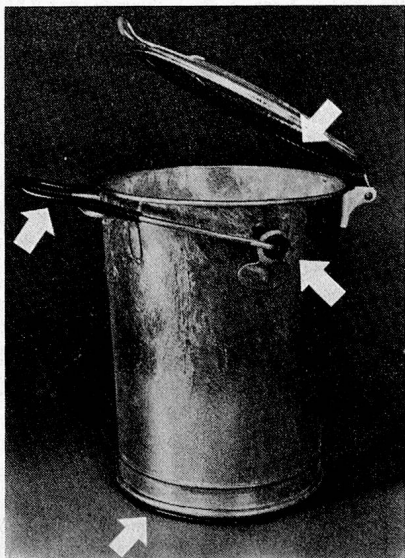

OCHSNER-«SILENTO»

Geräuschloser Spezial-Eimer für
Spitäler und Anstalten

J. Ochsner & Cie. AG.

Zürich 1 Bahnhofstrasse 57a Telephon 27 00 77

ESI

das neue, sparsame und
schonende **VOLLWASCHMITTEL**, auf Fettbasis, wirkt
vierfach als:

Einweich-, Wasch-, Spül- und Bleichmittel

ESI

garantiert

- keine Inkrustierungen
- keinen Faserangriff
- keine Fettläuse

ESI

ist praktisch erprobt

- denkbar einfach in der Anwendung
- wirklich vorteilhaft im Preis

Benützen auch Sie die neuzeitlichen Produkte

ESI Vollwaschmittel und

PON Abwasch- und Feinwaschmittel
mit Hautschutz

Beide mit dem Gütezeichen **Q** ausgezeichnet

SEIFENFABRIK

HOCHDORF

für beste und schonendste Waschmittel