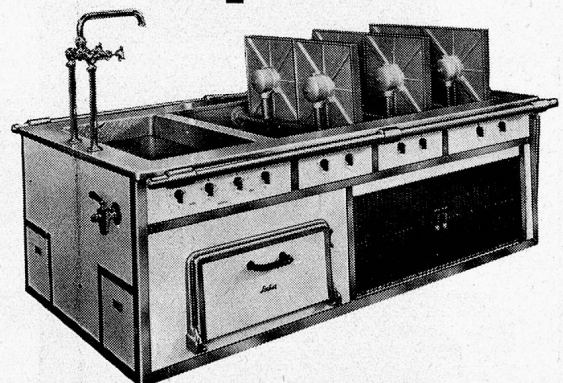

In- und ausländische Patente

OSKAR LOCHER
ELEKTRISCHE HEIZUNGEN
BAURSTRASSE 14 — ZÜRICH 8
TELEPHON (051) 34 54 58

Locher