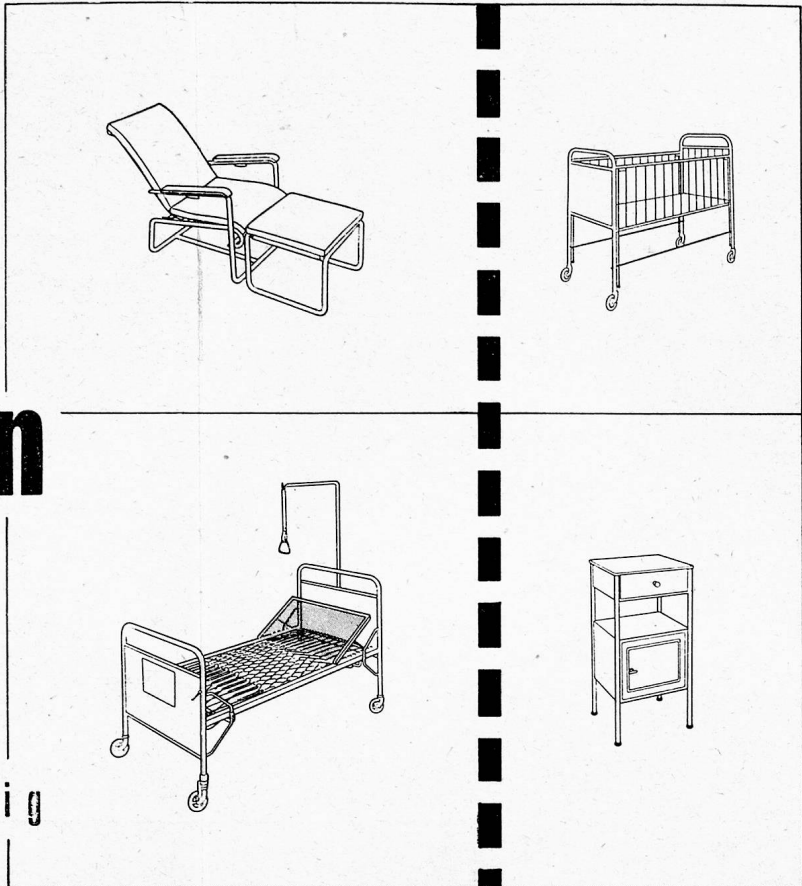

Kranken Möbel

neuzeitlich
und zweckmässig