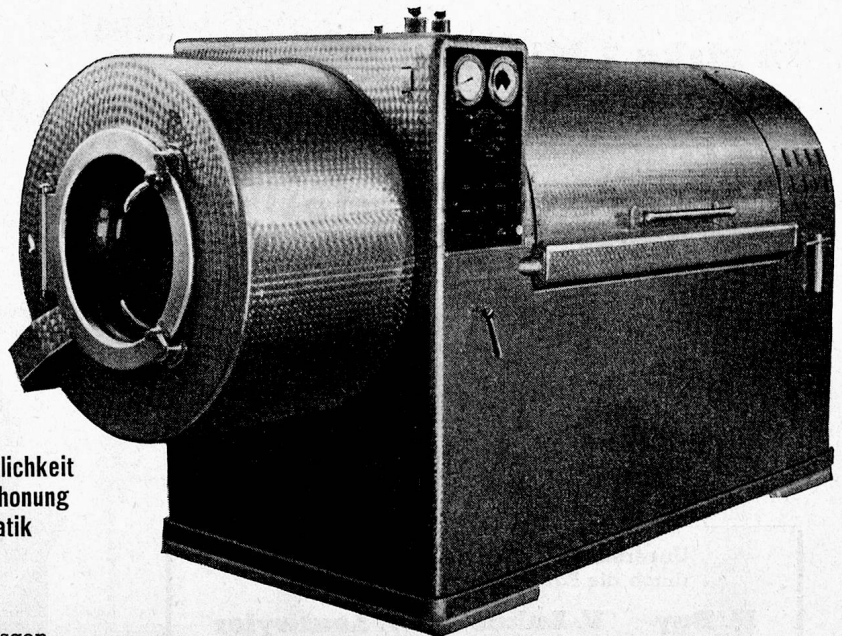

Gewaltsproben mit einer 12-Tonnen-Strassenwalze haben die Spitzenqualität der «Original-Schlaraffia»-Matratze bewiesen. Trotz 5-minütiger Belastung büsste die «Schlaraffia» nicht einen Millimeter an Höhe ein!

Keine gewöhnliche Matratze würde diese Belastung unbeschädigt überstehen. Die Schlaraffiawerk AG verfügt über die längste Fabrikationserfahrung in der Schweiz. Hüten Sie sich daher vor Nachahmungen. «Original-Schlaraffia»-Matratzen tragen unser Markenzeichen. Sorgfältige Verarbeitung und reelle Bedienung sind ihr Selbstverständlichkeiten. Darum wissen ihre Kunden:

Wer die behaglichwarme und unverwüstliche «Original-Schlaraffia»-Matratze wählt, wählt gut!

Schreiben Sie an die
Schlaraffiawerk AG Basel Dreispitz Tel. (061) 34 69 60

Sie werden seriös und unverbindlich beraten

ORIGINAL
SCHLARAFFIA
MATRATZEN

**Ein grosser
Erfolg!**

Die Empa-Prüfung im
Kantonsspital St. Gallen bestätigt:

die grosse **Wirtschaftlichkeit**
die hervorragende **Wäscheschonung**
die einfache, störungslose **Vollautomatik**

der umwälzenden, vielseitigen Poensgen

Klarstrom-Waschmaschine

Ausführlicher Empa-Bericht
steht auf Anfrage zur Verfügung

Rationeller durch W A M A G Wäschereimaschinen AG Zürich