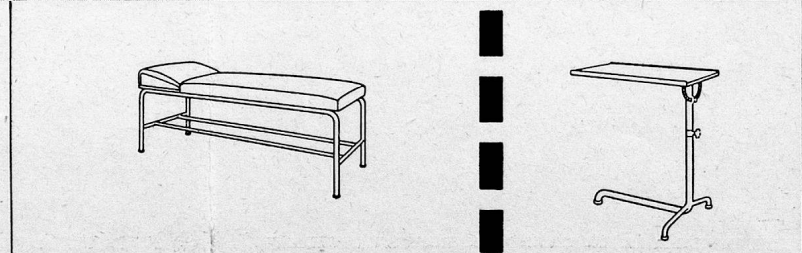

BIGLER, SPICHTIGER & CIE AG BIGLEN BERN

Telephon (031) 68 62 21