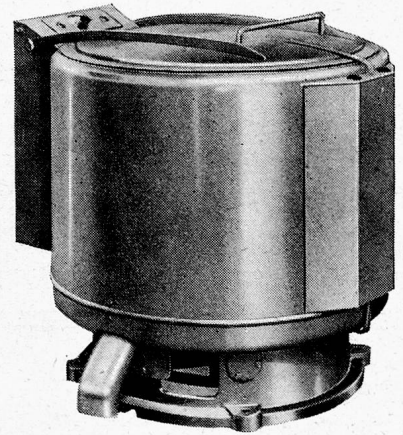

Schulthess-Schnellläuferzentrifugen

3 Modelle

S/500	S/700	S/900
14	30	47 kg

Diese Zentrifugen arbeiten mit 1500 t/min. vollständig vibrationsfrei und sind vollautomatisch gesteuert.

Die Schleudrerleistung dieser Zentrifugen ist derart hoch, dass nicht mehr als 6 Minuten geschwungen werden soll, ansonst die Wäsche zum mangeln zu trocken ist.