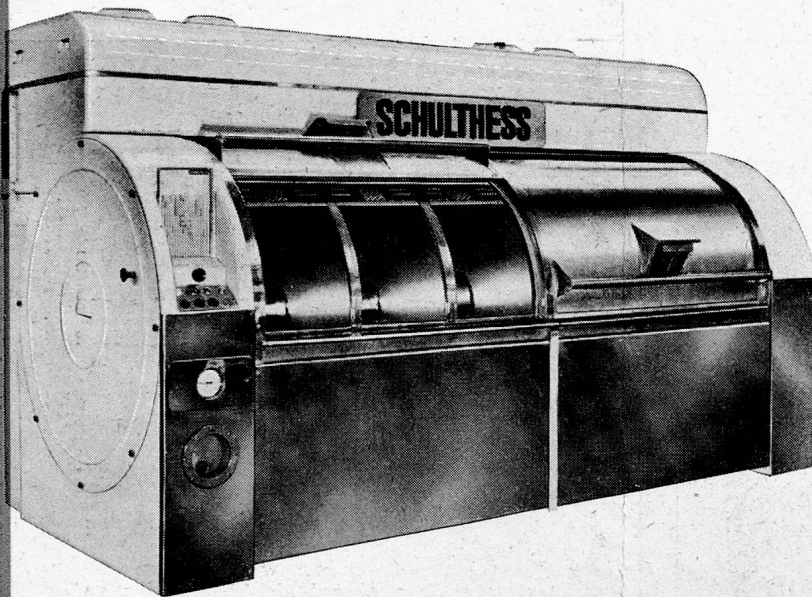

Schnellwaschautomaten Schulthess-Pullman

4 Modelle

S/P 3	S/P 4	S/P 5	S/P 6
120	155	190	230 kg
210	270	290	350 kg

Schnellwasch-Programmdauer 30 Min.

Be- und entladen des Schnellwaschers in 6-8 Min. Waschprogrammsteuerung automatisch m. auswechselbaren Lochkarten. Automaten mit eingebautem Wassertank, automatischer Waschmittelzuführung, patentierter Spülvorrichtung, eingebauter Wärmewiederverwertung, eingebauter Spülwasser-Wiederverwertung, **Wärmeeinsparung 60%, Betriebskosteneinsparung 50%**.

MASCHINENFABRIK AD. SCHULTHESS & CO. AG. ZÜRICH

Zürich Stockerstrasse 57 Tel. 051/27 44 50
Bern Aarberggasse 29 Tel. 031/ 3 03 21
Lausanne 16, Av. du Simplon Tel. 021/26 56 85