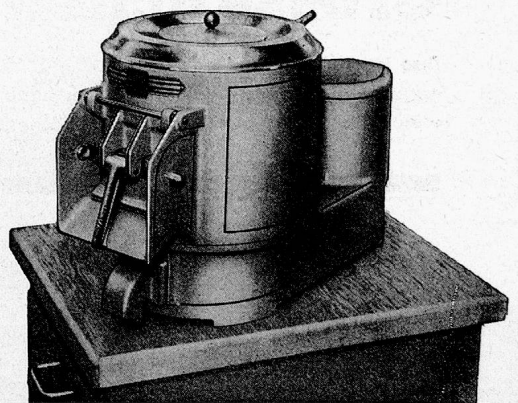

Sursee-Werke AG. die auf Grossküchenanlagen spezialisierte Herdfabrik

In zirka 2 Minuten

schält und reinigt die

Lips - Kleinschälmaschine

unerreicht in
**Leistung und
Qualität**

5 kg Kartoffeln

Unverbindliche Beratung und Verkauf
durch die Fabrik und unsere Vertreter: