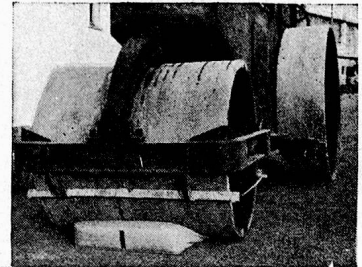

Schlaflosigkeit ist eines der Grundübel unserer gehetzten Zeit. In ausgedehnten Versuchen haben berühmte Ärzte, Hygieniker und Biologen vieler Länder nachgewiesen, dass wir umso tiefer und gesünder schlafen, je besser sich die Matratze dem anatomischen Bau unseres Körpers anzupassen vermag.

Diese Anpassungsfähigkeit ist der «ORIGINAL-SCHLARAFFIA»-MATRATZE in höchstem Masse eigen. Sie wurde (und wird) viel nachgeahmt, doch nie erreicht, weder in ihrer güssersten Bequemlichkeit garantierenden Elastizität, noch in ihrer geradezu unglaublichen Widerstandsfähigkeit. Selbst nach 5-minütiger Belastung durch eine 12-Tonnen-Strassenwalze zeigt die «ORIGINAL-SCHLARAFFIA»-MATRATZE keinerlei Veränderung!

ORIGINAL SCHLARAFFIA MATRATZEN

Die Schlaraffiwerk AG Basel/Dreisitz Telephone (061) 34 69 60, wird Sie unverbindlich und seriös beraten.

Immer mehr Verwalter und Ärzte von Spitälern, Kliniken und Sanatorien verlangen die warme und behagliche «ORIGINAL-SCHLARAFFIA»-MATRATZE, denn Sie ist unverwüsthch und hygienisch einwandfrei.

Beachten Sie das Markenzeichen!

Grossküchen

Ihre treuen HÜGLI und HOLLANDIA empfehlen Ihnen folgende Produkte, welche in keiner Grossküche fehlen sollten.

HÜGLIS

Speisewürze
Ochsenbouillon
Hühnerbouillon
Saucenfond
Kraftbrühe (auch in Diätqualität erhältlich)
Suppen nach Hausmacherart
unübertroffen im Aroma
Tomatensauce fix-fertig, 4-fach konzentriert,
unangefochtenes Spitzenprodukt

HOLLANDIA