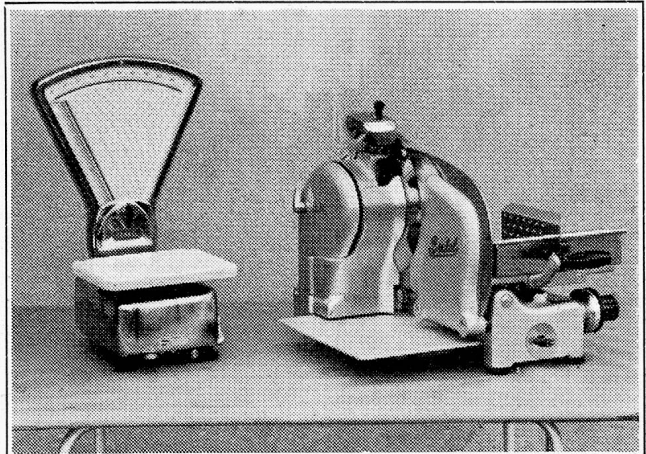

automatische Waagen in
optischer und Zeiger-Ausführung
mit Tragkraft von 1 – 20000 kg

Fleisch-Schneidemaschinen
für Anstalten (12 versch. Modelle)

BERKEL A.G., ZÜRICH

Hohlstr. 535 Tel. (051) 52 53 22

COMPROX