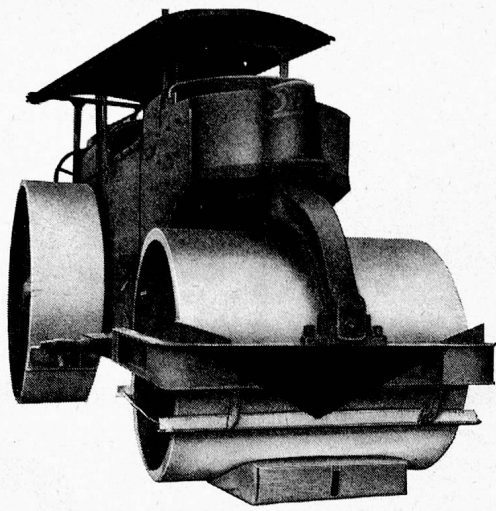

Gewaltsproben mit einer 12-Tonnen-Strassenwalze haben die Spitzenqualität der «Original-Schlaraffia»-Matratze bewiesen. Trotz 5-minütiger Belastung büsste die «Schlaraffia» nicht einen Millimeter an Höhe ein!