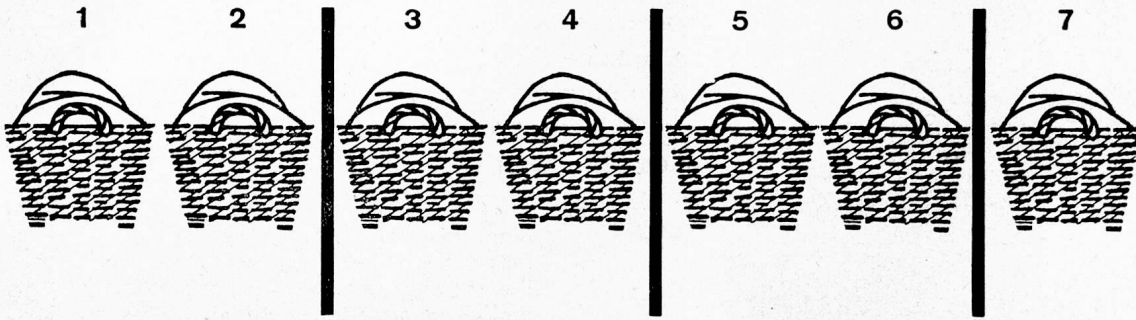

8

9

Ferrum-matic wäscht 9 Trommeln pro Tag statt nur 7...

Die Wasch- und Spülautomaten Ferrum-matic arbeiten rascher. Ein vollständiger Waschvorgang mit Vorwaschen, Kochen, 2 x warm Spülen, 3 x kalt Spülen braucht 56 Minuten.

Alle diese Arbeiten werden vollständig automatisch durchgeführt. Der Waschprozess lässt sich durch Verstellen des Timers beliebig verändern.

ferrum-matic

die automatische Schnell-Waschmaschine für Klein- und Grossbetriebe leistet mehr!

Wir bauen für jeden Wäsche-Anfall den geeigneten Ferrum-matic-Typ.

**Ferrum AG
Giesserei
und Maschinenfabrik
Rapperswil b/Aarau**