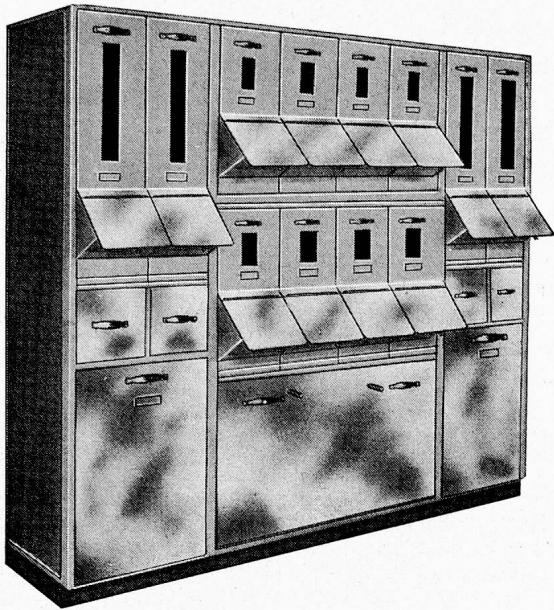

## Die Grossküche im Jahre 1957

Elro bringt umwälzende Neuerungen in die Anstaltsküche. Seit der Erfindung der Elro-Grosskochapparate mit Super H 10 Infrarot-Heizung und hochwirksamer Wärmeisolierung hat das Kochen gewaltige Fortschritte gemacht. Auch Sie müssen die Elro-Kochmethode kennen; denn mit Elro lässt sich sparen. Zudem sind die Speisen frischer in den Farben, reicher an Aroma und vor allem reicher an lebensnotwendigen Vitaminen.

## Economat-Schränke

aus Metall, zum Aufbewahren Ihrer Vorräte, in jeder beliebigen Grösse.

*Geschirrwaschmaschinen*  
*Universalküchenmaschinen*  
*Kartoffelmaschinen*  
*Butterportionsmaschinen*  
*Elektrische Friteusen*  
*Arbeitstische*