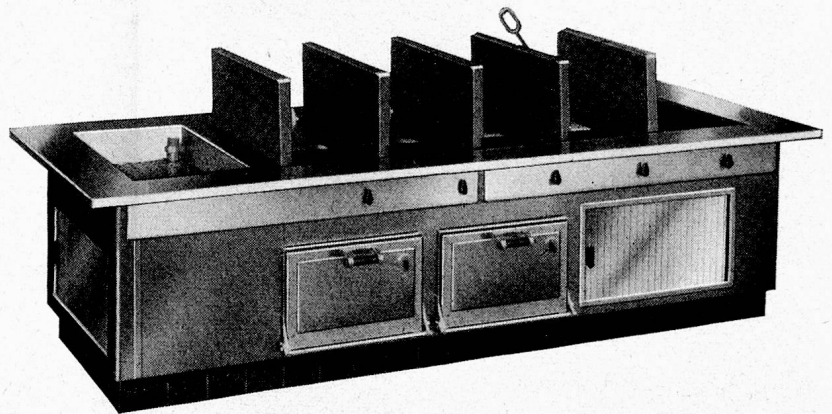

### Maxim Ultrarapid-Platten

**Kürzeste Kochzeiten - rascher Service - zufriedene Gäste!**

8-stufig feinregulierbar.  
Gegen Ueberhitzung automatisch geschützt.

18 cm  $\phi$  - 2500 Watt  
22 cm  $\phi$  - 3000 Watt