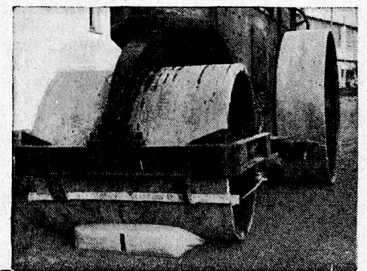

Diese Anpassungsfähigkeit ist der «ORIGINAL-SCHLARAFFIA»-MATRATZE in höchstem Masse eigen. Sie wurde (und wird) viel nachgeahmt, doch nie erreicht, weder in ihrer äussersten Bequemlichkeit garantierenden Elastizität, noch in ihrer geradezu unglaublichen Widerstandsfähigkeit: Selbst nach 5-minütiger Belastung durch eine 12-Tonnen-Strassenwalze zeigt die «ORIGINAL-SCHLARAFFIA»-MATRATZE keinerlei Veränderung!