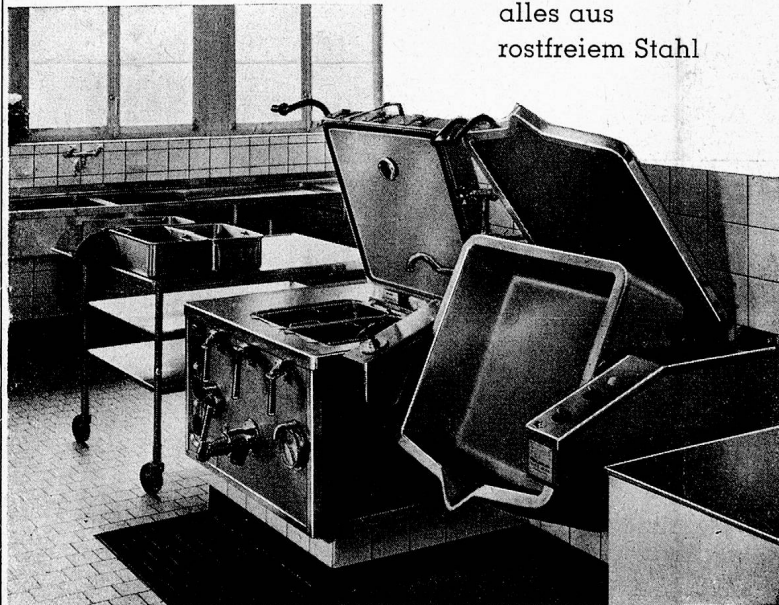

BIGLER, SPICHIGER & CIE AG BIGLEN BERN

Telephon (031) 68 62 21

Die Grossküche

im Jahre 1957

Vergleichen Sie den Elro-Kochapparat mit den alten Kochkesseln! Sie werden bald herausfinden, wie gering seine Betriebskosten sind und was er Ihnen zusätzlich alles bietet, das Ihnen der alte Kochkessel nicht bieten kann.

alles aus
rostfreiem Stahl

Bitte verlangen Sie Unterlagen oder besuchen Sie uns in der Fabrik. Sie haben hier am besten Gelegenheit, die sparsame Elro-Kochmethode eingehend zu studieren. Zahlreiche Anstaltsküchen verwenden bereits mit Begeisterung die Elro-Kochapparate für Suppen, Milch, Kaffee, Gemüse, ganze Bernerplatten, Risotto, Teigwaren, zum Sterilisieren, zur Konfitürenherstellung usw.