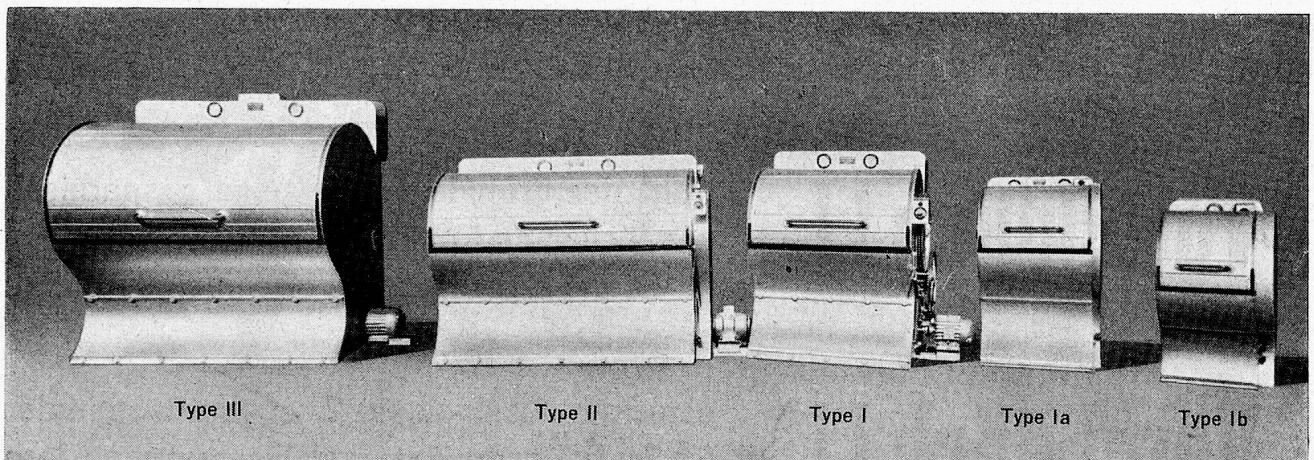

Type III

Type II

Type I

Type Ia

Type Ib

Die vollautomatischen SIEBER-RAPID Wäschetrocknenmaschinen bewähren sich durch höchste Leistung seit 18 Jahren.

Sie werden ein- und zweiteilig, auf Wunsch auch mehrteilig, für kleinere Wäscheposten erstellt. Sind ausgerüstet mit Wärmemesser, Feuchtigkeitsmesser, Thermostat, elektrischer Zeiteinstelluhr, elektrischem Summer, Signallampe, sowie mit automatischer Ausschaltung. Erstklassiges Schweizer Fabrikat. Bieten grosse Arbeiterleichterung und machen das Wäschetrocknen von jeder Witterung unabhängig. Sie benötigen keine Wartung, sind äusserst einfach zu bedienen und beheben die Nöte des Wäschetrocknens. Äusserste Schonung des Wäschegutes, daher sehr wirtschaftlich.