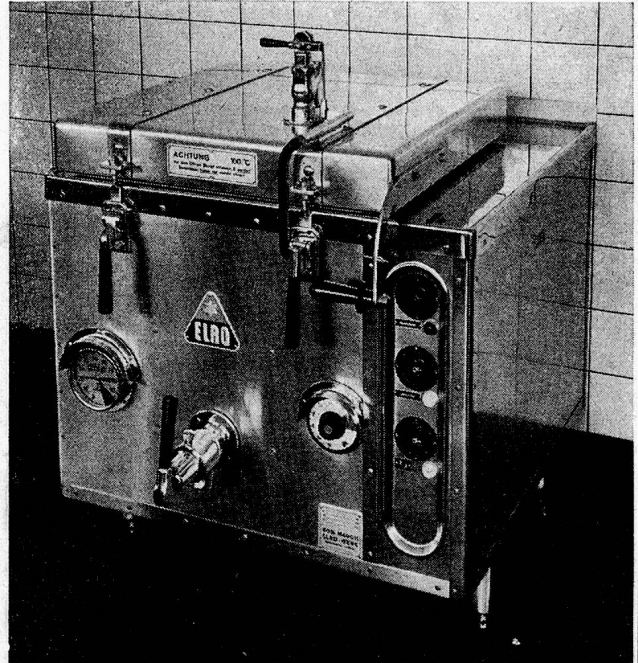

BIGLER, SPICHIGER & CIE AG BIGLEN BERN

Telephon (031) 68 62 21

Die Grossküche

im Jahre 1957

Vergleichen Sie den Elro-Kochapparat mit den alten Kochkesseln! Sie werden bald herausfinden, wie gering seine Betriebskosten sind und was er Ihnen zusätzlich alles bietet, das Ihnen der alte Kochkessel nicht bieten kann.

alles aus
rostfreiem Stahl

Bitte verlangen Sie Unterlagen oder besuchen Sie uns in der Fabrik. Sie haben hier am besten Gelegenheit, die sparsame Elro-Kochmethode eingehend zu studieren. Zahlreiche Anstaltsküchen verwenden bereits mit Begeisterung die Elro-Kochapparate für Suppen, Milch, Kaffee, Gemüse, ganze Bernerplatten, Risotto, Teigwaren, zum Sterilisieren, zur Konfitürenherstellung usw.