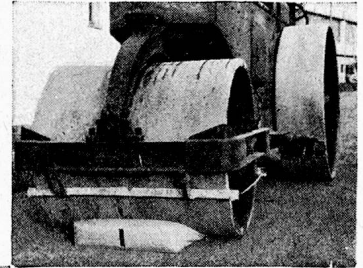

Immer mehr Verwalter und Ärzte von Spitälern, Kliniken und Sanatorien verlangen die warme und behagliche «ORIGINAL-SCHLARAFFIA»-MATRATZE, denn Sie ist unverwüstlich und hygienisch einwandfrei.
Beachten Sie das Markenzeichen!

Vorbildlich !!

trägt der Fremdarbeiter seine Ersparnisse aus täglich ca. 5 Millionen Schweizer Franken für Löhne an Fremdarbeiter in seine Heimat.

Vorbildlich !!

schicken ausländische Grossbetriebe in der Schweiz Dividenden und Reserven an ihre Basis im Auslande.

Darum

erkennt der schweizerische Steuerzahler solchen volkswirtschaftlichen Nachteil und verwendet im Sinne der Schweizerwoche das herrliche, garantiert vegetabilische PICFEIN-Speisefett.