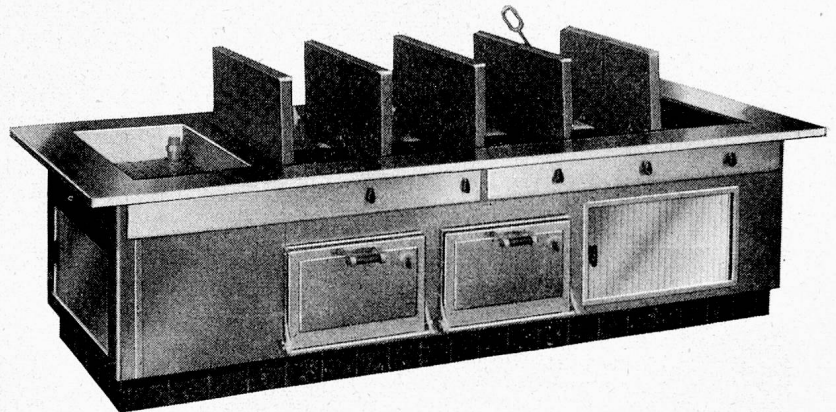

Grossküchenherde mit aufklipbaren Platten

Aufklipbare Kochplatten

Idealste Lösung des Reinigungsproblems

Platten um 90 Grad aufklipbar zur raschen, bequemen Reinigung der darunterliegenden Spülmulde. Ablauf zur gründlichen Ausspülung von Rückständen.

Maxim Ultrarapid-Platten

Kürzeste Kochzeiten - rascher Service - zufriedene Gäste!

8-stufig feinregulierbar.
Gegen Ueberhitzung automatisch geschützt.

18 cm ϕ - 2500 Watt
22 cm ϕ - 3000 Watt

Wir fabrizieren ferner: