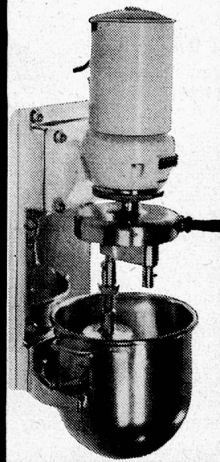

RWD

RWD-Kartoffelschälmaschinen und RWD-Universalmaschinen haben sich in tausenden von Betrieben im In- und Ausland bewährt.
Für Klein-, Mittel- und Grossbetriebe fabrizieren wir das richtige Modell.
Bitte verlangen Sie unsere Prospekte.

Reppisch-Werk AG
Giesserei und Maschinenfabrik
Dietikon - Zürich
gegr. 1906 Tel. 051 / 91 81 03