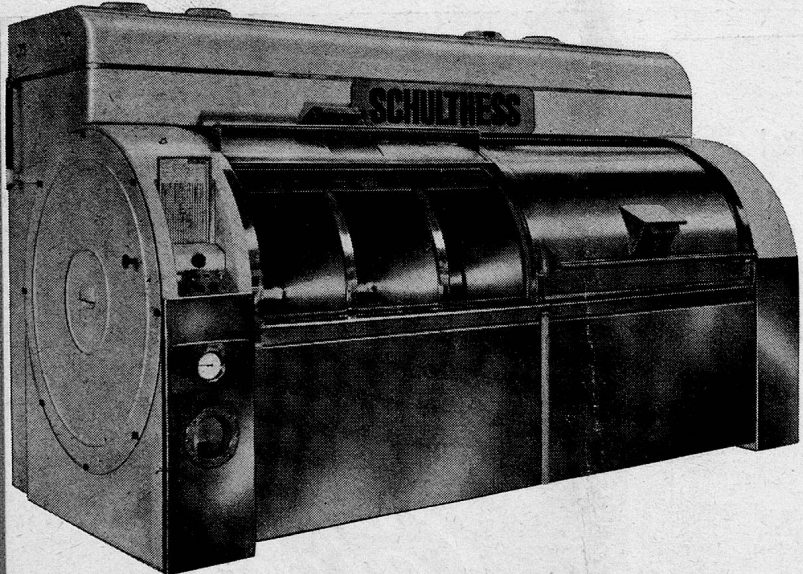

Schulthess-Schnellläuferzentrifugen

3 Modelle	S/500	S/700	S/900
Ladegewicht	14	30	47 kg

Diese Zentrifugen arbeiten mit 1500 t/min. vollständig vibrationsfrei und sind vollautomatisch gesteuert.
Die Schleuderleistung dieser Zentrifugen ist derart hoch, dass nicht mehr als 6 Minuten geschwungen werden soll, ansonst die Wäsche zum mängen zu trocken ist.