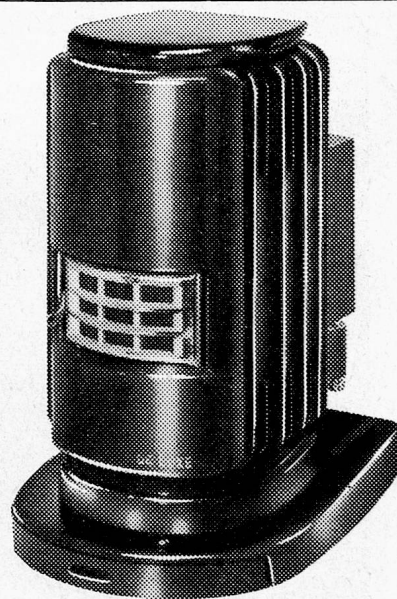

An Firma Lüdin & Cie. AG.
Gasstrasse 62, Basel

Senden Sie mir kostenlos
die Dokumentation „Lüdin-Oil“
samt Preisliste.

Adresse: _____

_____

_____

Bon