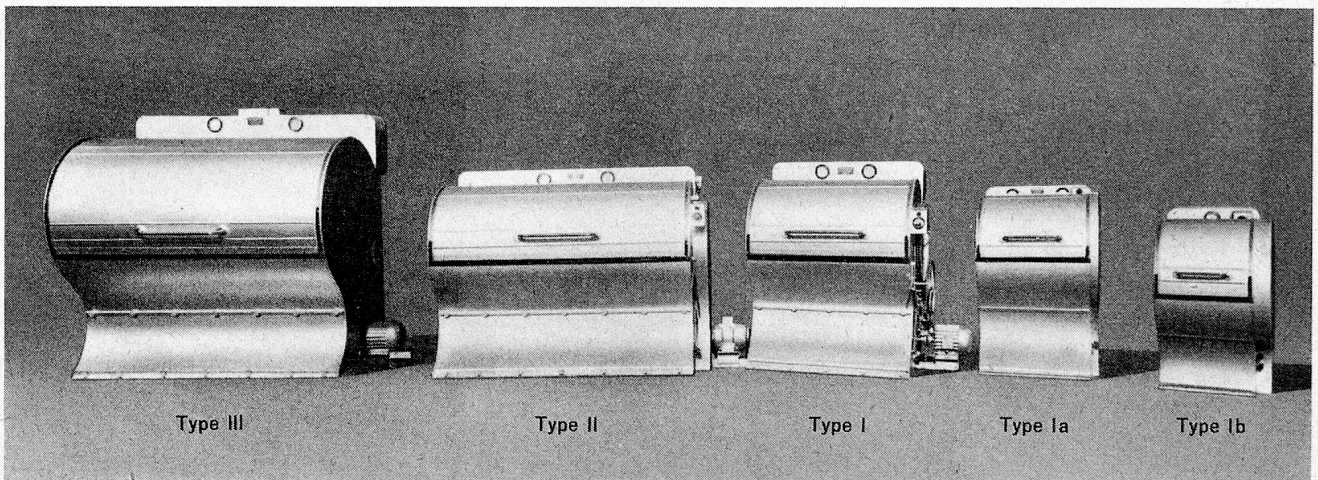

Tel. (051) 23 66 75

Die vollautomatischen SIEBER-RAPID Wäschetrockenmaschinen bewähren sich durch höchste Leistung seit 17 Jahren.

Sie werden ein- und zweiteilig, auf Wunsch auch mehrteilig, für kleinere Wäscheposten erstellt. Sind ausgerüstet mit Wärmemesser, Feuchtigkeitsmesser, Thermostat, elektrischer Zeiteinstelluhr, elektrischem Summer, Signallampe, sowie mit automatischer Ausschaltung. Erstklassiges Schweizer Fabrikat. Bieten grosse Arbeitererleichterung und machen das Wäschetrocknen von jeder Witterung unabhängig. Sie benötigen keine Wartung, sind äusserst einfach zu bedienen und beheben die Nöte des Wäschetrocknens. Äusserste Schonung des Wäschegutes, daher sehr wirtschaftlich.