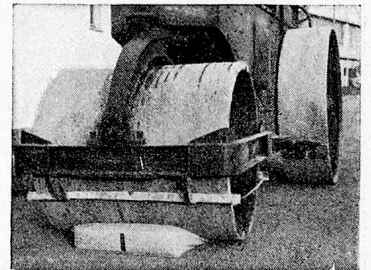

**ORIGINAL
SCHLARAFFIA
MATRATZEN**

Die Schlaraffiawerk AG Basel/Dreispietz Telephone (061) 34 69 60, wird Sie unverbindlich und seriös beraten.

Schlaflosigkeit ist eines der Grundübel unserer gehetzten Zeit. In ausgedehnten Versuchen haben berühmte Ärzte, Hygieniker und Biologen vieler Länder nachgewiesen, dass wir umso tiefer und gesünder schlafen, je besser sich die Matratze dem anatomischen Bau unseres Körpers anzupassen vermag.