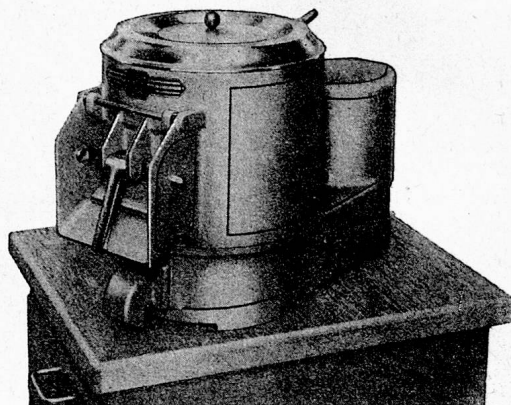

In zirka 2 Minuten

schält und reinigt die

Lips - Kleinschälmaschine

unerreicht in
**Leistung und
Qualität**

5 kg Kartoffeln

Unverbindliche Beratung und Verkauf
durch die Fabrik und unsere Vertreter:

H. Bay
Aarau

V. Lukas
Zürich

W. Leutwyler
Lausanne

Ein weiteres Erzeugnis der Spezialfabrik von Küchenmaschinen

J. L I P S U R D O R F Z H

Telephon (051) 98 75 08

Gegründet 1880

Lüdin Oil

Ohne Sorgen
an den Winter denken ...

können Sie mit dem „Lüdin-Oil“-Oelofen.
Aus seiner ursprünglichen Konstruktion
entstand das heute bewährte Spitzenprodukt,
das alle Vorteile eines neuzeitlichen, tech-
nisch vollkommenen Wärmespenders besitzt.

Verlangen Sie mit nebenstehendem Bon die
Dokumentation «Lüdin-Oil» samt Preisliste!
Sie enthält alle wissenswerten Angaben über
Konstruktion, Heizleistung, Ölverbrauch usw.
Auf Wunsch vermitteln wir Ihnen gerne Fach-
geschäfte aus Ihrer Gegend, wo der «Lüdin-Oil»
erhältlich ist.