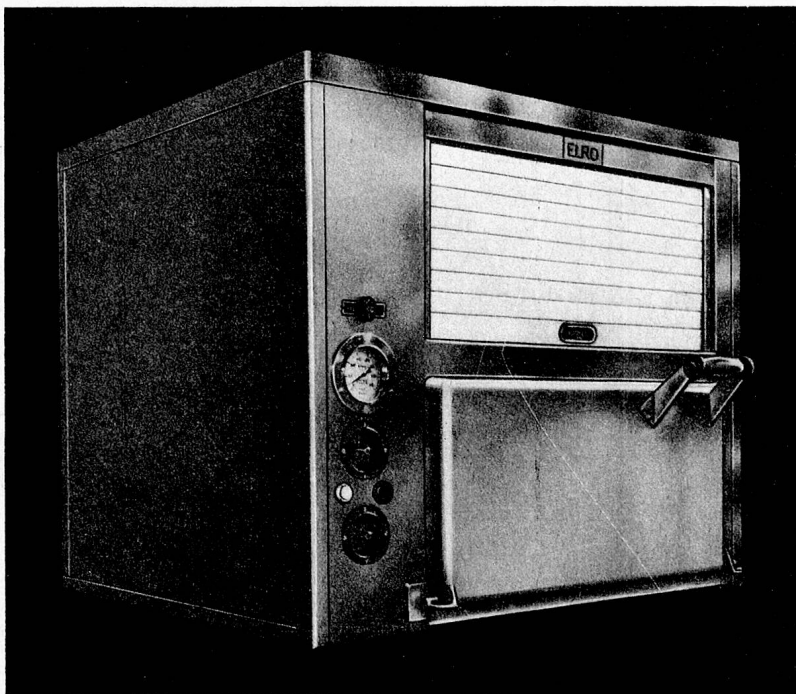

ELRO- Tischbackofen

Der unentbehrliche Helfer für jede Grossküche kann als Einfach-, Doppel- oder Dreifachbackofen in diversen Grössen mit zusammengebautem Gär- oder Wärmeschrank sowie mit verschliessbarem Unterbau geliefert werden.

Ausführung in vollständig rostfreiem Stahl. Dank dichtverschweisstem Backrohr spielend leichte Reinigung gewährleistet.

Maximale Wärmeabgabe durch die direkt ins Blech gepressten Heizrillen. Separat regulierbare Ober- und Unterhitze. Die Temperaturhaltung erfolgt automatisch durch beliebig einstellbaren Thermostat. In der Praxis zur grossen Zufriedenheit der Kunden bestens bewährt. **Fabrik-Garantie**
Alleinfabrikant und Verkauf

Robert Mauch ELRO-WERK Bremgarten AG Tel. (057) 71777