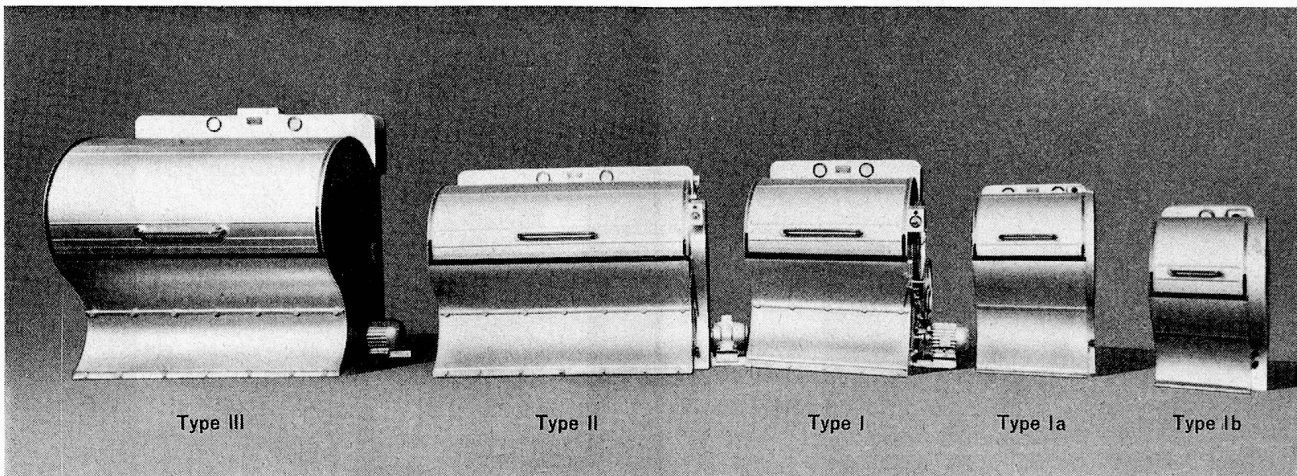

Type III

Type II

Type I

Type Ia

Type Ib

Die vollautomatischen SIEBER-RAPID Wäschetrockenmaschinen bewähren sich durch höchste Leistung seit 17 Jahren.

Sie werden ein- und zweiteilig, auf Wunsch auch mehrteilig, für kleinere Wäscheposten erstellt. Sind ausgerüstet mit Wärmemesser, Feuchtigkeitsmesser, Thermostat, elektrischer Zeiteinstelluhr, elektrischem Summer, Signallampe, sowie mit automatischer Ausschaltung. Erstklassiges Schweizer Fabrikat. Bieten grosse Arbeiterleichterung und machen das Wäschetrocknen von jeder Witterung unabhängig. Sie benötigen keine Wartung, sind äusserst einfach zu bedienen und beheben die Nöte des Wäschetrocknens. Äusserste Schonung des Wäschegutes, daher sehr wirtschaftlich.

Meine Referenzen werden auch Sie überzeugen.

FRIEDR. SIEBER, MASCHINENBAU, BERN 16

Telefon (031) 65 54 40 (031) 28 47 9

Wenn Sie an die Mustermesse gehen . . .

ELCALOR AG AARAU

Halle 13
Stand 4760