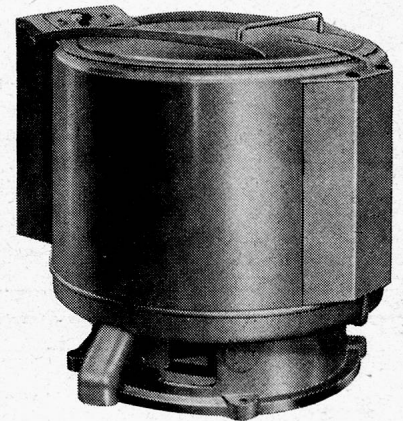

Schulthess-Schnellläuferzentrifugen

3 Modelle	S/500	S/700	S/900
Ladegewicht	14	30	47 kg

Diese Zentrifugen arbeiten mit 1500 t/min. vollständig vibrationsfrei und sind vollautomatisch gesteuert.

Die Schleuderleistung dieser Zentrifugen ist derart hoch, dass nicht mehr als 6 Minuten geschwungen werden soll, ansonst die Wäsche zum Mangeln zu trocken ist.

MASCHINENFABRIK AD. SCHULTHESS & CO. AG. ZÜRICH

Zürich	Stockerstrasse 57	Tel. 051/ 27 44 50
Bern	Aarberggasse 29	Tel. 031/ 3 03 21
Lausanne	16. Av. du Simplon	Tel. 021/ 26 21 24
Neuenburg	9. Rue des Epancheurs	Tel. 038/ 5 87 66
Chur	Bahnhofstrasse 9	Tel. 081/ 2 08 22