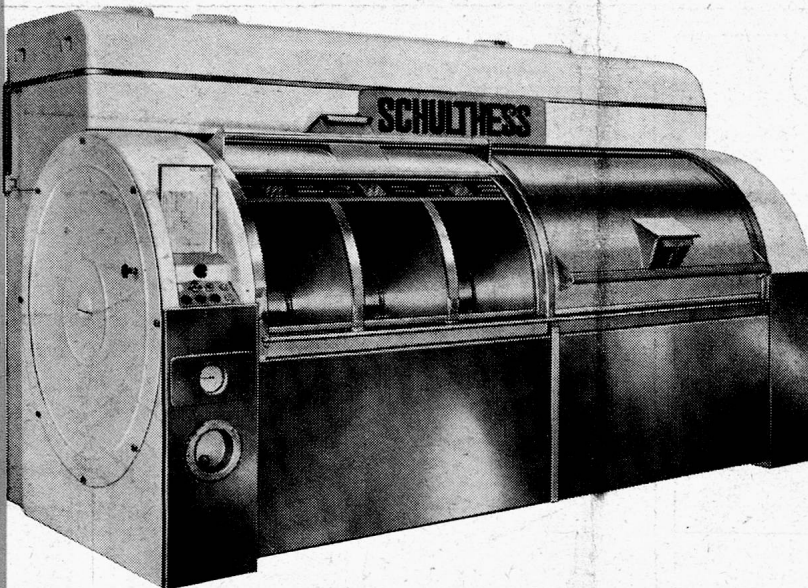

Schnellwaschautomaten Schulthess-Pullman

4 Modelle	S/P 3	S/P 4	S/P 5	S/P 6
Ladegewicht	120	155	190	230 kg
Std.leistung	210	270	290	350 kg

Schnellwasch-Programmdauer 30 Min.