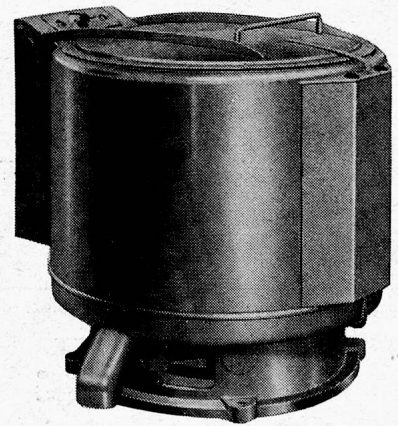

Schnellwaschautomaten Schulthess-Pullman

4 Modelle	S P 3	S/P 4	S/P 5	S/P 6
Ladegewicht	120	155	190	230 kg
Std.leistung	210	270	290	350 kg

Schnellwasch-Programmdauer 30 Min.

Be- und entladen des Schnellwaschers in 6-8 Min. Waschprogrammsteuerung automatisch m. auswechselbaren Lochkarten. Automaten mit eingebautem Wassertank, automatischer Waschmittelzuführung, patentierter Spülvorrichtung, eingebauter Wärmewiederverwertung, eingebauter Spülwasser-Wiederverwertung. **Wärmeeinsparung 60 %, Betriebskosteneinsparung 75 %.**