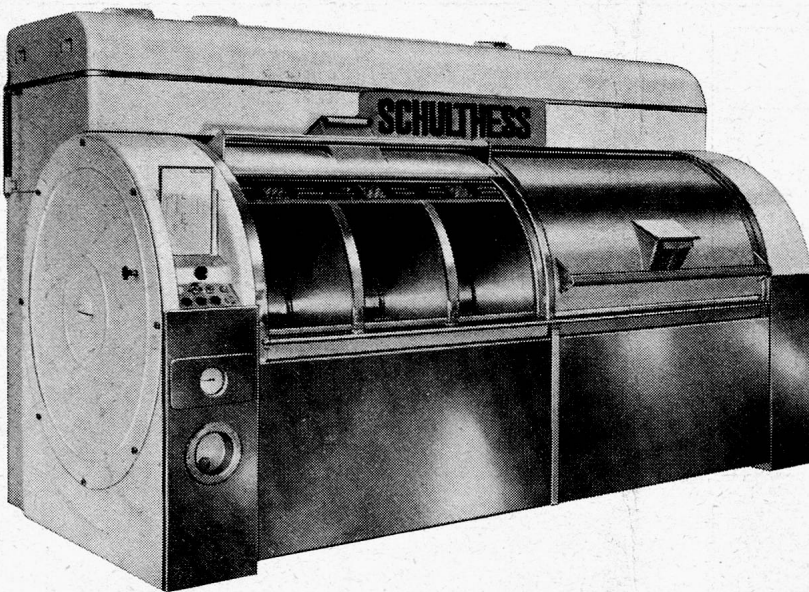

Schnellwaschautomaten Schulthess-Pullman

4 Modelle	S P 3	S/P 4	S/P 5	S/P 6
Ladegewicht	120	155	190	230 kg
Std.leistung	210	270	290	350 kg

Schnellwasch-Programmdauer 30 Min.

Be- und entladen des Schnellwaschers in 6-8 Min. Waschprogrammsteuerung automatisch m. auswechselbaren Lochkarten. Automaten mit eingebautem Wassertank, automatischer Waschmittelzuführung, patentierter Spülvorrichtung, eingebauter Wärmewiederverwertung, eingebauter Spülwasser-Wiederverwertung. **Wärmeeinsparung 60 %, Betriebskosteneinsparung 75 %.**