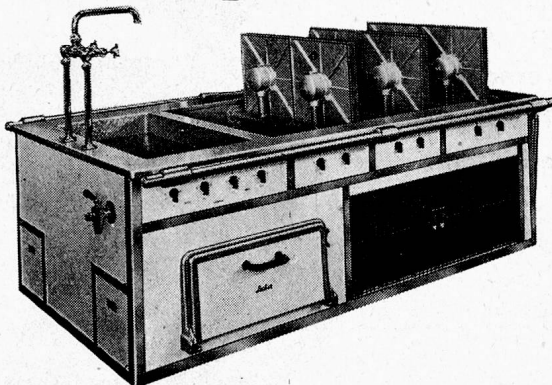

GURIPOR

GURIPOR-Matratzen — ein bewährtes Schweizerfabrikat — bleiben staubfrei, stoßen Ungeziefer ab, kälten nicht, bedürfen praktisch keiner Wartung, behalten ihre Form

auch auf die Dauer und sind hygienisch: der mit einem Reißverschluss versehene Ueberzug lässt sich leicht von der Matratze entfernen und gut waschen.

Verlangen Sie Auskunft beim Hersteller

Telephon 051 95 94 21 Richterswil ZH

GUMMI-WERKE RICHTERSWIL A.-G.

Der neue elektrische

Locher

KIPP-PLATTENHERD

setzt sich überall durch wo bessere Leistungen, höchste Betriebssicherheit und grösste Sauberkeit verlangt werden.