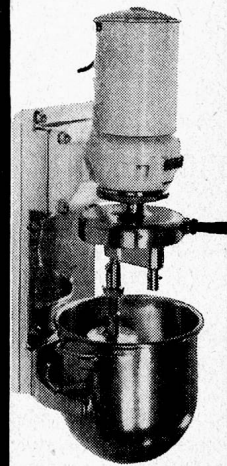

RWD

RWD-Kartoffelschälmaschinen und RWD-Universalmaschinen haben sich in tausenden von Betrieben im In- und Ausland bewährt.
Für Klein-, Mittel- und Grossbetriebe fabrizieren wir das richtige Modell.
Bitte verlangen Sie unsere Prospekte.

Reppisch-Werk AG
Giesserei und Maschinenfabrik
Dietikon-Zürich
gegr. 1906 Tel. 051 / 91 81 03