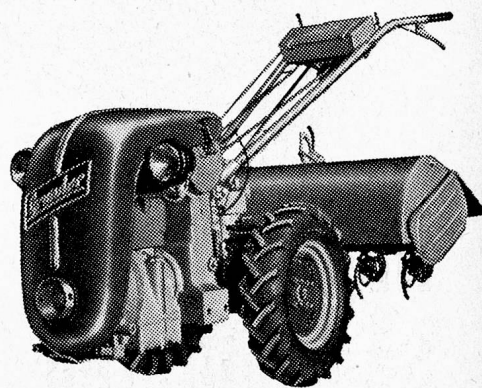

### UNIVERSAL - EINACHSMASCHINE

mit 5-PS-Fichtel- und Sachs-Motor, 7-Gang-Getriebe. Verwendbar  
als Fräse, Hacke, Pflug, Kultivator, Zugmaschine, Anbaupumpe,  
Mäher, Fräsen und Hacken von 20 bis 60 cm. Radausschaltung.