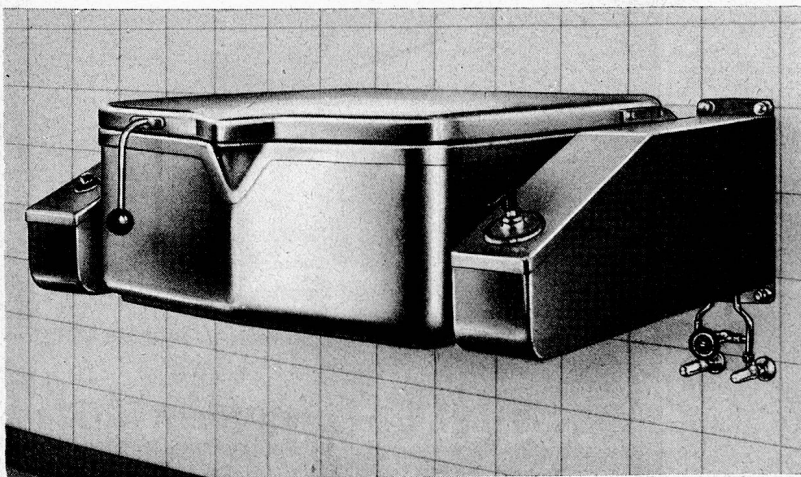

Er steht Ihnen zu unverbindlichem

Besuch nach Wunsch zur Verfügung ⇒

Bigler, Spichiger & Cie AG
Biglen / Bern

Telephon: 031/68 62 21 ↑

Bigla

Die Grossküche im Jahre 1957

Nur schon die Tatsache, dass sämtliche Elro-Grossküchen-Einrichtungen vollständig aus rostfreiem Stahl bestehen, bedeutet einen gewaltigen Fortschritt. Der rostfreie Stahl ist bei normaler Pflege unverwundlich, ein Umstand, der gerade in einer Anstaltsküche nicht hoch genug eingeschätzt werden kann.

Die Elro-Bratpfanne besitzt eine hydraulische Kippvorrichtung, weshalb sich deren Raumbedarf auf ein Minimum reduziert: denn das altmodische Handrad wird damit überflüssig. Der Bratpfannenboden ist veralisziert und bleibt deshalb bei normaler Pflege immer blank. In der Elro-Bratpfanne kochen Sie auch wunderbare Apfelschnitzli. Können Sie das in einer gewöhnlichen Bratpfanne auch?