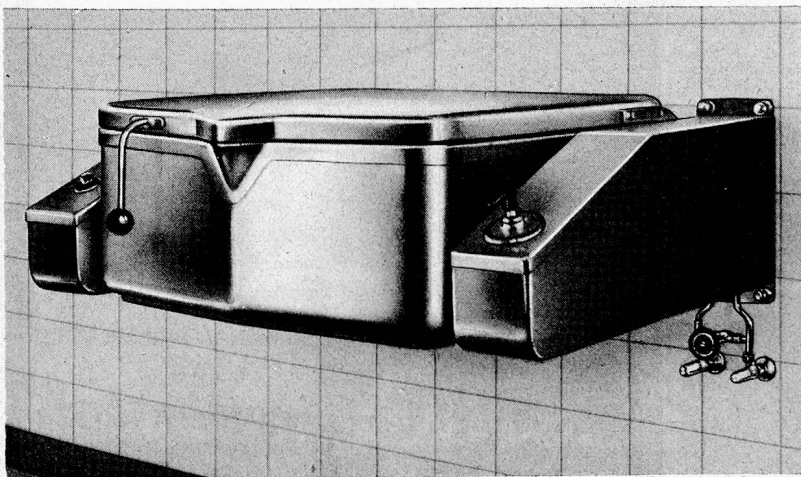

Die Elro-Bratpfanne besitzt eine hydraulische Kippvorrichtung, weshalb sich deren Raumbedarf auf ein Minimum reduziert: denn das altmodische Handrad wird damit überflüssig. Der Bratpfannenboden ist veralisziert und bleibt deshalb bei normaler Pflege immer blank. In der Elro-Bratpfanne kochen Sie auch wunderbare Apfelschnitzli. Können Sie das in einer gewöhnlichen Bratpfanne auch?