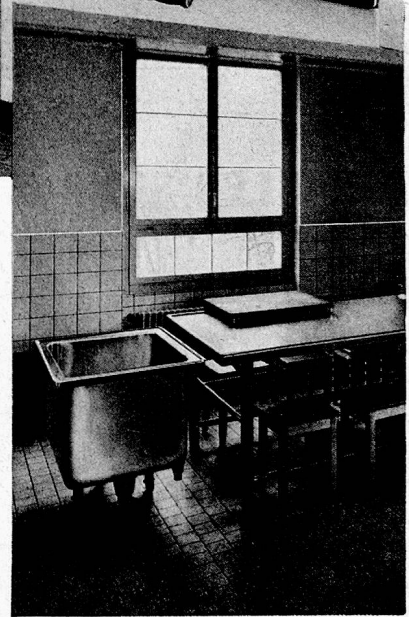

**Robert Mauch Elro-Werk
Bremgarten (Aargau)
Telefon (057) 71777**