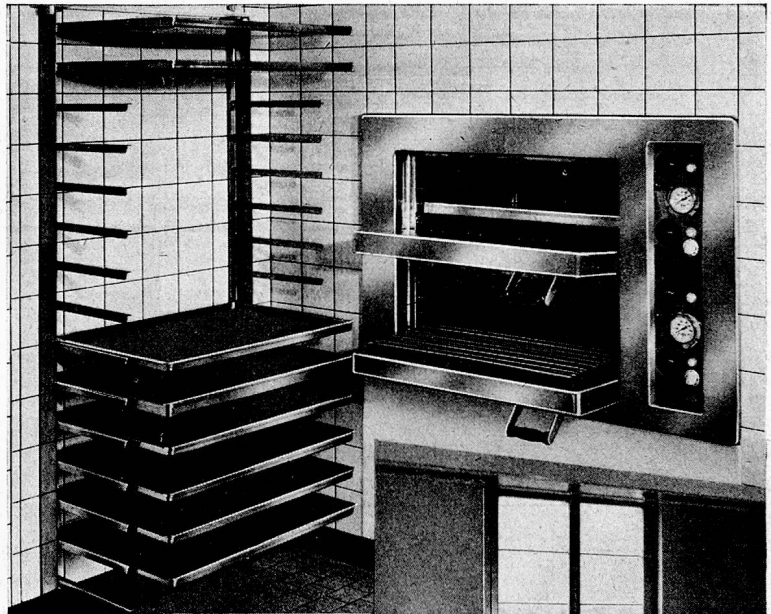

Er steht Ihnen zu unverbindlichem

Besuch nach Wunsch zur Verfügung ⇒

Bigler, Spichiger & Cie AG
Biglen / Bern

Telephon: 031/68 62 21 ↑

Bigla

Die Grossküche im Jahre 1957

Nur schon die Tatsache, dass sämtliche Elro-Grossküchen-Einrichtungen vollständig aus rostfreiem Stahl bestehen, bedeutet einen gewaltigen Fortschritt. Der rostfreie Stahl ist bei normaler Pflege unverwundlich, ein Umstand, der gerade in einer Anstaltsküche nicht hoch genug eingeschätzt werden kann.

Die Elro-Bratpfanne besitzt eine hydraulische Kippvorrichtung, weshalb sich deren Raumbedarf auf ein Minimum reduziert: denn das altmodische Handrad wird damit überflüssig. Der Bratpfannenboden ist veralisziert und bleibt deshalb bei normaler Pflege immer blank. In der Elro-Bratpfanne kochen Sie auch wunderbare Apfelschnitzli. Können Sie das in einer gewöhnlichen Bratpfanne auch?