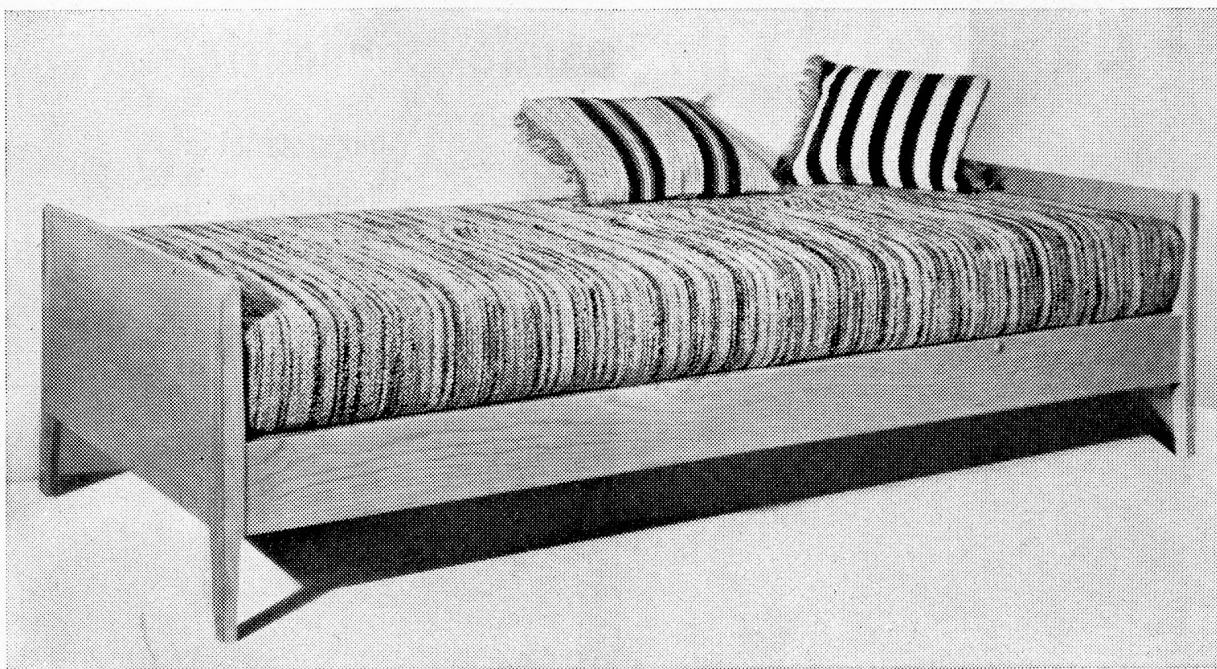

COUCHES FÜR SCHWESTERN- UND ANGESTELLTENZIMMER

AERMO im „Thalhof“ Talstrasse 66 **ZÜRICH 1**

Telefon (051) 25 92 66

Werkstätten und Lager in Wald ZH

Für Geschirr-Waschmaschinen

BENEX das Produkt für die automatische Geschirrwashmaschine — konkurrenzlos und revolutionär!

BENEX löst sich sofort auf, wirkt schmutz- und fettlösend, verleiht wundervollen Glanz und greift weder Geschirr noch Metall an.

BENEX verhindert Kalkansatz an der Maschine, **schäumt nicht.**

BENEX reinigt besser, rascher und billiger. Normale Dosis 2 g/l.

SUPER-ORLON

für die periodische Reinigung von Plastikgeschirr (Ornamin usw.)