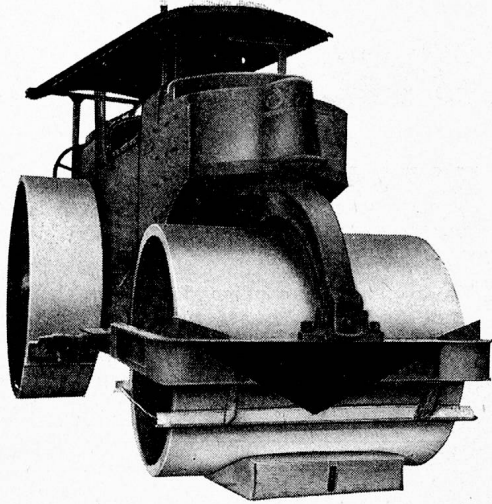

Gewaltsproben mit einer 12-Tonnen-Strassenwalze haben die Spitzenqualität der «Original-Schlaraffia»-Matratze bewiesen. Trotz 5-minütiger Belastung büsste die «Schlaraffia» nicht einen Millimeter an Höhe ein!