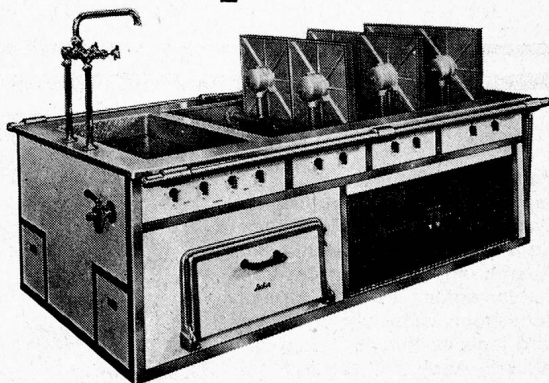

ORIGINAL
SCHLARAFFIA
MATRATZEN

Der neue elektrische

Locher

KIPP-PLATTENHERD

setzt sich überall durch wo bessere Leistungen, höchste Betriebssicherheit und grösste Sauberkeit verlangt werden.

Aus vielen, einige besonders interessante Referenzen: