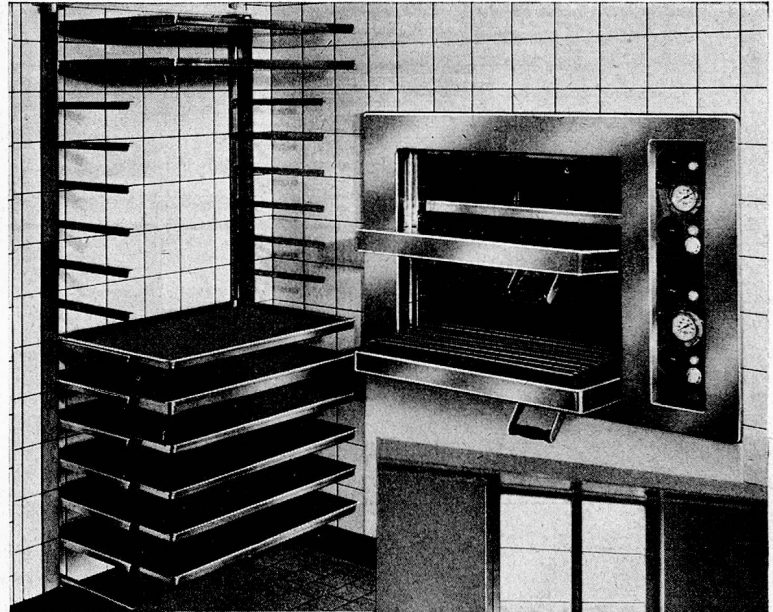

# Die Grossküche im Jahre 1957

Nur schon die Tatsache, dass sämtliche Elro-Grossküchen-Einrichtungen vollständig aus rostfreiem Stahl bestehen, bedeutet einen gewaltigen Fortschritt. Der rostfreie Stahl ist bei normaler Pflege unverwundlich, ein Umstand, der gerade in einer Anstaltsküche nicht hoch genug eingeschätzt werden kann.