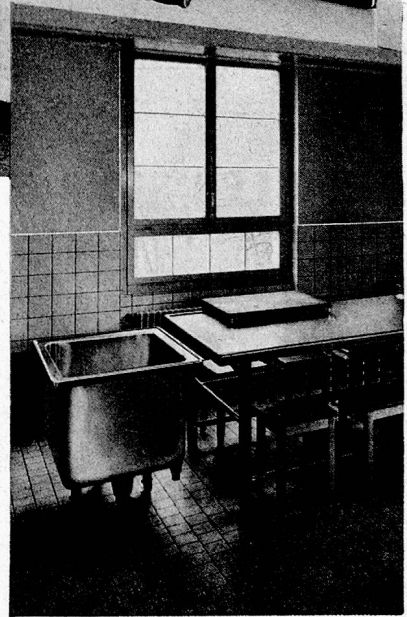

Er steht Ihnen zu unverbindlichem

Besuch nach Wunsch zur Verfügung ⇒

Bigler, Spichiger & Cie AG
Biglen / Bern

Telephon: 031/68 62 21 ↑

Bigla

Die Grossküche im Jahre 1957

Nur schon die Tatsache, dass sämtliche Elro-Grossküchen-Einrichtungen vollständig aus rostfreiem Stahl bestehen, bedeutet einen gewaltigen Fortschritt. Der rostfreie Stahl ist bei normaler Pflege unverwundlich, ein Umstand, der gerade in einer Anstaltsküche nicht hoch genug eingeschätzt werden kann.

Die Elro-Bratpfanne besitzt eine hydraulische Kippvorrichtung, weshalb sich deren Raumbedarf auf ein Minimum reduziert: denn das altmodische Handrad wird damit überflüssig. Der Bratpfannenboden ist veralisziert und bleibt deshalb bei normaler Pflege immer blank. In der Elro-Bratpfanne kochen Sie auch wunderbare Apfelschnitzli. Können Sie das in einer gewöhnlichen Bratpfanne auch?