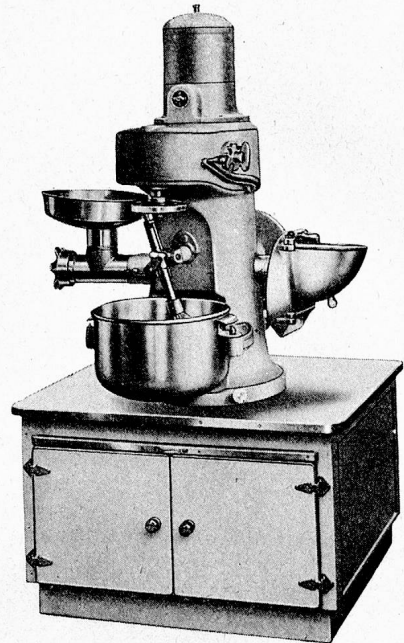

Lips-Küchenmaschinen

für jeden Betrieb

Unverbindliche Beratung und Verkauf durch unsere Fabrik
und unsere Vertreter

H. Bay
Aarau

V. Lukas
Zürich

W. Leutwyler
Lausanne

Maschinenfabrik

J. LIPS URDORF ZH

Telefon (051) 98 75 08

Gegründet 1880