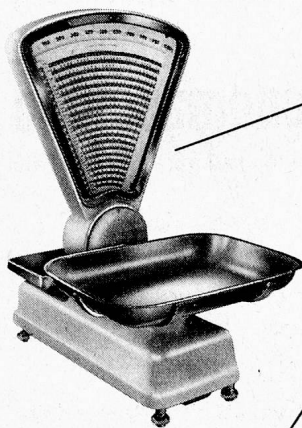

1 x 3 = 1

Die Firma Otto Mathys bietet Ihnen mit Ihrem reichhaltigen und erstklassigen Verkaufsprogramm und ihrem zuverlässigen Service-Dienst in der ganzen Schweiz verschiedene Vorteile, die einer Beachtung wert sind:

- **TACHO** automatische Schnellwaagen in verschiedenen Ausführungen, eloxiert, und TACHO-EMAIL.
- **OLLAND** Der neue Schnellschneider in eloxierter Ausführung. Ein Spitzenprodukt in Leistung, Gebrauchsdauer und Preis. Einfachste Handhabung und Reinigung. Beste Schnittfähigkeit.
- **FAVORITE** die weltbekannte Kaffeemühle. Feinste Mahlung. In verschiedenen Typengrößen erhältlich, auch mit Käse- oder Mandelreibe kombinierbar.

Verlangen Sie eine Vorführung, es lohnt sich!

Generalvertretung:

OTTO MATHYS AARAU

Kasinostrasse

Tel. (064) 2 14 95