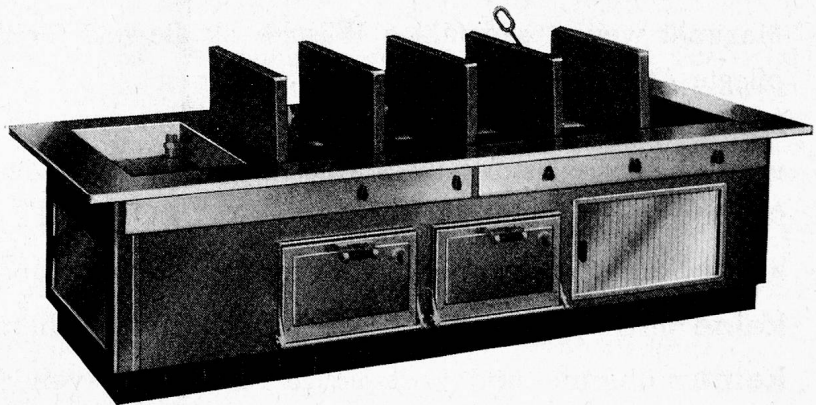

Name:

Adresse:

R 71

Elektrische

Maxim

GROSSKÜCHENAPPARATE

Hervorragend in Form und Konstruktion

**Grossküchenherde
mit aufklappbaren Platten**

Aufklappbare Kochplatten

Idealste Lösung des Reinigungsproblems

Platten um 90 Grad aufklappbar zur raschen, bequemen Reinigung der darunterliegenden Spülmulde. Ablauf zur gründlichen Ausspülung von Rückständen.

Maxim Ultrarapid-Platten

Kürzeste Kochzeiten - rascher Service - zufriedene Gäste!

8-stufig feinregulierbar.
Gegen Ueberhitzung automatisch geschützt.

18 cm ϕ - 2500 Watt
22 cm ϕ - 3000 Watt

Wir fabrizieren ferner: