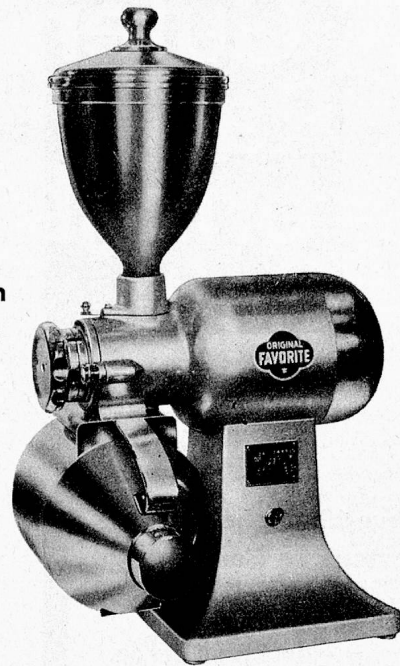

FAVORITE

Die bewährte
elektrische
Kaffeemühle!
In
verschiedenen
Typengrößen
erhältlich.

Kasinostrasse
Tel. (064) 214 95