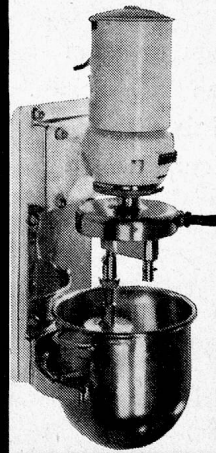

RWD-Kartoffelschälmaschinen und RWD-Universalmaschinen haben sich in tausenden von Betrieben im In- und Ausland bewährt. Für Klein-, Mittel- und Grossbetriebe fabrizieren wir das richtige Modell. Bitte verlangen Sie unsere Prospekte.