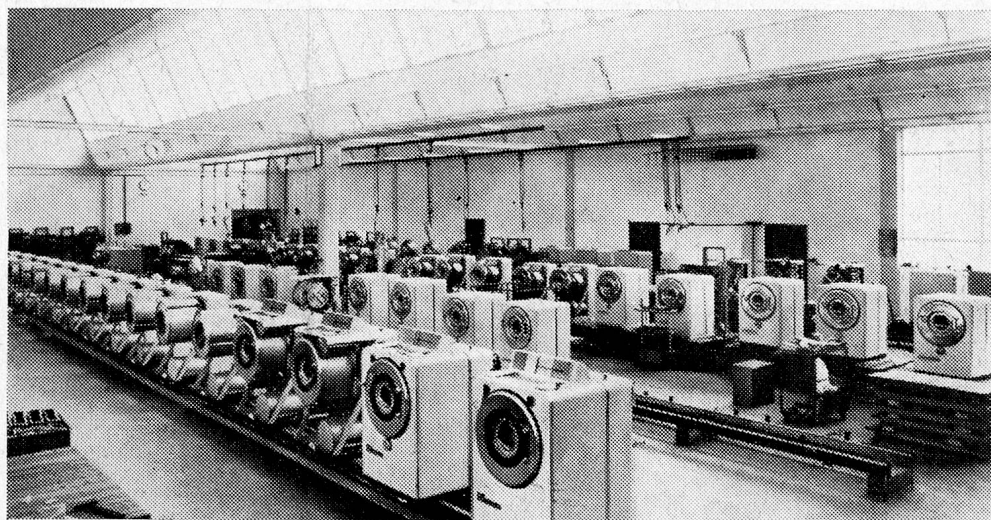

Download PDF: 16.03.2025

ETH-Bibliothek Zürich, E-Periodica, <https://www.e-periodica.ch>

BRAVILOR

Filterkaffeemaschinen

Für Spitäler, Anstalten u. Grossküchen – Diverse Modelle – 20- bis 50-Liter-Behälter
Stundenleistung bis 75 Liter pro Behälter
Kein Boiler, sondern Frischwasserbrü-
hung – Vollautomatisch, keine Wartung,
entlastet daher das Personal – Geringe
Strom- und Unterhaltskosten – Wir sen-
den Ihnen gerne Prospekte

Neubestecke für Grossbetriebe und Privat

Paul Sulger, Langnau-Gattikon

Besteck- und Silberwarenfabrikation

(Zch.)

Telephon (051) 92 14 62

Vollautomatische Frontal-
Waschmaschinen für 6, 10,
20 und 30 kg Trocken-
wäsche. Robuste, betrieb-
sichere und zweckmässige
Konstruktionen. Ausge-
zeichnetes Wasch- und
Spülresultat. Trommel und
Laugenbottich in Chrom-
nickel-Stahl. Eingebauter
Boiler. Automatische
Waschmittel-Zuführung.

Wäschereimaschinen-
Fabrik
A. CLEIS AG., SISSACH
Telephon 061 - 85 13 33

SCHULTHESS

Waschautomaten Schulthess-Frontal
7 Modelle

4	6	10	18	25	35	60 kg
---	---	----	----	----	----	-------

Jedes Modell mit patentierter Lochkarten-Steuerung, eingebautem Boiler, automatischer Waschmittel-Zufuhr durch Kippbecher und patentierter Spülvorrichtung. Diese Automaten waschen vor, kochen, brühen, spülen und schwingen. Geeignet für gewerbliche Wäschereienlagen Hotels, Restaurants, Heime, Anstalten sowie für Haushaltungen und Mehrfamilienhäuser. **50 bis 65% Leistungssteigerung und Einsparungen an Waschmitteln, Löhnen und Energie gegenüber konventionellen Maschinen.** Mit 8 Lochkarten leistet Ihr Schulthess-Automat die gleiche Arbeit wie 8 ganz verschiedene Spezial-Waschautomaten!