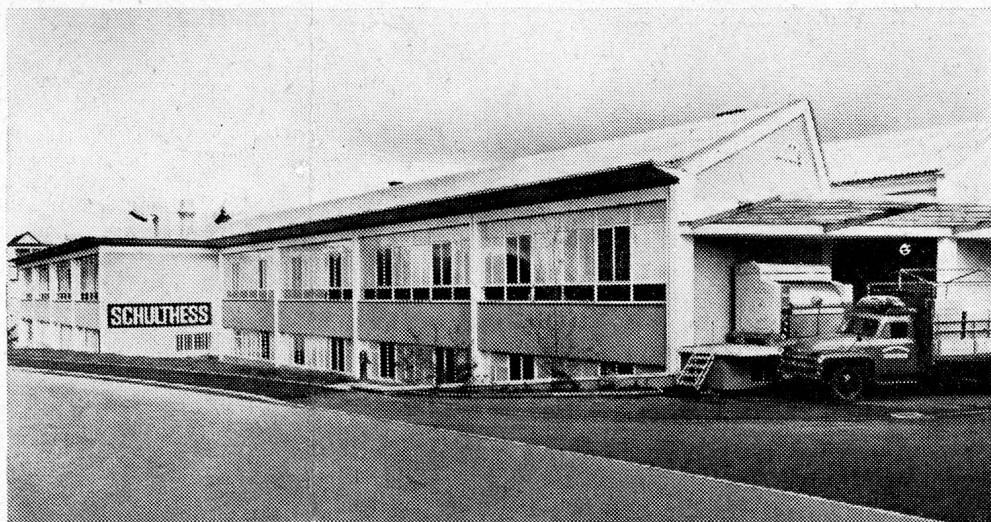

SCHULTHESS

Waschautomaten Schulthess-Frontal
7 Modelle

4	6	10	18	25	35	60 kg

Jedes Modell mit patentierter Lochkarten-Steuerung, eingebautem Boiler, automatischer Waschmittel-Zufuhr durch Kippbecher und patentierter Spülvorrichtung. Diese Automaten waschen vor, kochen, brühen, spülen und schwingen. Geeignet für gewerbliche Wäschereienlagen Hotels, Restaurants, Heime, Anstalten sowie für Haushaltungen und Mehrfamilienhäuser. **50 bis 65% Leistungssteigerung und Einsparungen an Waschmitteln, Löhnen und Energie gegenüber konventionellen Maschinen.** Mit 8 Lochkarten leistet Ihr Schulthess-Automat die gleiche Arbeit wie 8 ganz verschiedene Spezial-Waschautomaten!

Garantie und Sicherheit..!

Wer eine automatische Waschmaschine kauft, verlangt mit Recht Sicherheit und Garantie. Ein wirklich durchdachter und in jeder Beziehung praktisch erprobter Waschautomat kann nur aus einer modernen Fabrik kommen, die mit einem grossen Stab von technischen Mitarbeitern auch das kleinste Detail härtesten Prüfungen aussetzt, bevor es für die Praxis freigegeben wird.

Hinter der Schweizer Marke SCHULTHESS steht die älteste und zugleich modernste schweizerische Spezialfabrik für Waschmaschinen mit einer beispiellosen praktischen Erfahrung. Wenn Ihr Waschautomat also ein Qualitätsprodukt mit allen Garantien sein soll, verlangen Sie die auch weit über unsere Landesgrenzen hinaus zu einem Begriff gewordene Marke SCHULTHESS.

MASCHINENFABRIK AD. SCHULTHESS & CO AG ZÜRICH

Zürich Stockerstrasse 57 Tel. 051/2744 50
Bern Aarberggasse 29 Tel. 031/ 30321
Chur Bahnhofstrasse 9 Tel. 081/ 20822
Lausanne 16, av. du Simplon Tel. 021/2621 24
Neuchâtel 9, rue d. Epancheurs Tel. 038/ 58766

Grm. P1/R30 D