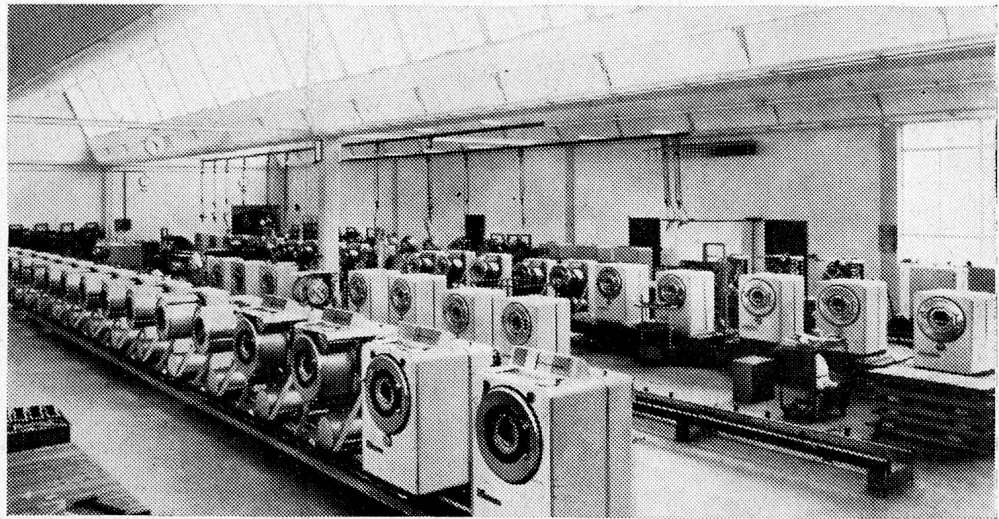

Download PDF: 02.04.2025

ETH-Bibliothek Zürich, E-Periodica, <https://www.e-periodica.ch>

BRAVILOR

Filterkaffeemaschinen

Für Spitäler, Anstalten u. Grossküchen – Diverse Modelle – 20- bis 50-Liter-Behälter – Stundenleistung bis 75 Liter pro Behälter – Kein Boiler, sondern Frischwasserbrü- hung – Vollautomatisch, keine Wartung, entlastet daher das Personal – Geringe Strom- und Unterhaltskosten – Wir sen- den Ihnen gerne Prospekte

Neubestecke für Grossbetriebe und Privat

Paul Sulger, Langnau-Gattikon

Besteck- und Silberwarenfabrikation

(Zch.)

Telephon (051) 92 14 62

Vollautomatische Frontal- Waschmaschinen für 6, 10, 20 und 30 kg Trocken- wäsche. Robuste, betrieb- sichere und zweckmässige Konstruktionen. Ausge- zeichnetes Wasch- und Spülresultat. Trommel und Laugenbottich in Chrom- nickel-Stahl. Eingebauter Boiler. Automatische Waschmittel-Zuführung.

Wäschereimaschinen-
Fabrik
A. CLEIS AG., SISSACH
Telephon 061 - 85 13 33

SCHULTHESS

Waschautomaten Schulthess-Frontal
7 Modelle

4	6	10	18	25	35	60 kg
---	---	----	----	----	----	-------

Jedes Modell mit patentierter Lochkarten-Steuerung, eingebautem Boiler, automatischer Waschmittel-Zufuhr durch Kippbecher und patentierter Spülvorrichtung. Diese Automaten waschen vor, kochen, brühen, spülen und schwingen. Geeignet für gewerbliche Wäschereienlagen Hotels, Restaurants, Heime, Anstalten sowie für Haushaltungen und Mehrfamilienhäuser. **50 bis 65% Leistungssteigerung und Einsparungen an Waschmitteln, Löhnen und Energie gegenüber konventionellen Maschinen.** Mit 8 Lochkarten leistet Ihr Schulthess-Automat die gleiche Arbeit wie 8 ganz verschiedene Spezial-Waschautomaten!