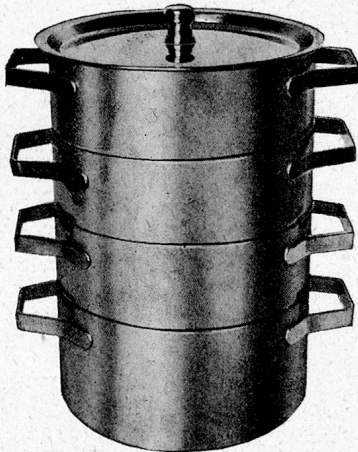

HGZ Aktiengesellschaft

Zürich-Affoltern Zehntenhausstr. 15–21
Apparatebau Telefon 051 / 46 64 90

Essenträger rostfreier Chromnickelstahl
12, 14, 16, 18, 20, 22, 24 cm Durchmesser
mit oder ohne Tragbügel

Verlangen Sie bitte Offerte oder Vertreter-Besuch

Banholzer AG
Solothurn

Gegründet 1784 Telefon (065) 2 17 18

Abgenütztes

Silberbesteck

Wie neu!

Reparaturen und Neuversilberungen mit
garantierter Silberauflage zu
äusserst günstigen Preisen.

Neubestecke für Grossbetriebe und Privat

Paul Sulger, Langnau-Gattikon

Besteck- und Silberwarenfabrikation

(Zch.)

Telephon (051) 92 14 62