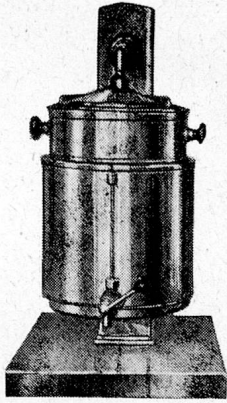

Download PDF: 16.03.2025

ETH-Bibliothek Zürich, E-Periodica, <https://www.e-periodica.ch>

BRAVILOR

Filterkaffeemaschinen

Für Spitäler, Anstalten u. Grossküchen – Diverse Modelle – 20- bis 50-Liter-Behälter
Stundenleistung bis 75 Liter pro Behälter
Kein Boiler, sondern Frischwasserbrü-
hung – Vollautomatisch, keine Wartung,
entlastet daher das Personal – Geringe
Strom- und Unterhaltskosten – Wir sen-
den Ihnen gerne Prospekte