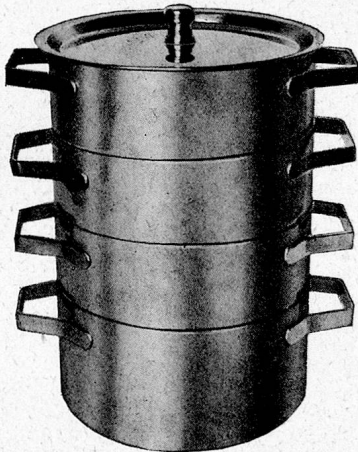

HGZ Aktiengesellschaft

Zürich-Affoltern Zehntenhausstr. 15–21
Apparatebau Telefon 051 / 46 64 90

Essenträger rostfreier Chromnickelstahl
12, 14, 16, 18, 20, 22, 24 cm Durchmesser
mit oder ohne Tragbügel

Verlangen Sie bitte Offerte oder Vertreter-Besuch

Banholzer AG

Solothurn

Gegründet 1784 Telefon (065) 2 17 18

Abgenütztes

Silberbesteck

Wie neu!

Reparaturen und Neuversilberungen mit garantierter Silberauflage zu äusserst günstigen Preisen.

Neubestecke für Grossbetriebe und Privat

Paul Sulger, Langnau-Gattikon

Besteck- und Silberwarenfabrikation

(Zch.)

Telephon (051) 92 14 62