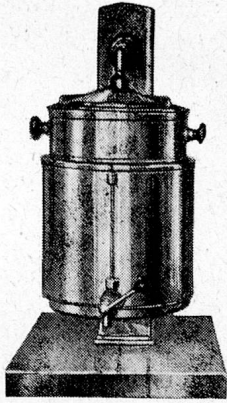

Download PDF: 02.04.2025

ETH-Bibliothek Zürich, E-Periodica, <https://www.e-periodica.ch>

BRAVILOR

Filterkaffeemaschinen

Für Spitäler, Anstalten u. Grossküchen – Diverse Modelle – 20- bis 50-Liter-Behälter – Stundenleistung bis 75 Liter pro Behälter – Kein Boiler, sondern Frischwasserbrü- hung – Vollautomatisch, keine Wartung, entlastet daher das Personal – Geringe Strom- und Unterhaltskosten – Wir sen- den Ihnen gerne Prospekte