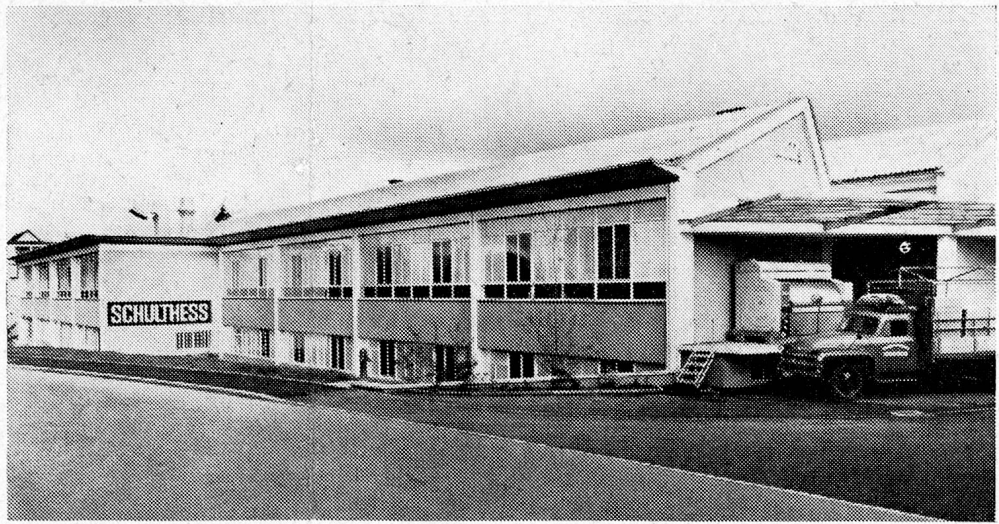

SCHULTHESS

Waschautomaten Schulthess-Frontal
7 Modelle

4	6	10	18	25	35	60 kg

Jedes Modell mit patentierter Lochkarten-Steuerung, eingebautem Boiler, automatischer Waschmittel-Zufuhr durch Kippbecher und patentierter Spülvorrichtung. Diese Automaten waschen vor, kochen, brühen, spülen und schwingen. Geeignet für gewerbliche Wäschereienlagen Hotels, Restaurants, Heime, Anstalten sowie für Haushaltungen und Mehrfamilienhäuser. **50 bis 65% Leistungssteigerung und Einsparungen an Waschmitteln, Löhnen und Energie gegenüber konventionellen Maschinen.** Mit 8 Lochkarten leistet Ihr Schulthess-Automat die gleiche Arbeit wie 8 ganz verschiedene Spezial-Waschautomaten!

Garantie und Sicherheit..!

Wer eine automatische Waschmaschine kauft, verlangt mit Recht Sicherheit und Garantie. Ein wirklich durchdachter und in jeder Beziehung praktisch erprobter Waschautomat kann nur aus einer modernen Fabrik kommen, die mit einem grossen Stab von technischen Mitarbeitern auch das kleinste Detail härtesten Prüfungen aussetzt, bevor es für die Praxis freigegeben wird.

Hinter der Schweizer Marke SCHULTHESS steht die älteste und zugleich modernste schweizerische Spezialfabrik für Waschmaschinen mit einer beispiellosen praktischen Erfahrung. Wenn Ihr Waschautomat also ein Qualitätsprodukt mit allen Garantien sein soll, verlangen Sie die auch weit über unsere Landesgrenzen hinaus zu einem Begriff gewordene Marke SCHULTHESS.

MASCHINENFABRIK AD. SCHULTHESS & CO AG ZÜRICH

Zürich Stockerstrasse 57 Tel. 051/2744 50
Bern Aarberggasse 29 Tel. 031/ 30321
Chur Bahnhofstrasse 9 Tel. 081/ 20822
Lausanne 16, av. du Simplon Tel. 021/2621 24
Neuchâtel 9, rue d. Epancheurs Tel. 038/ 58766

Grm. P1/R30 D