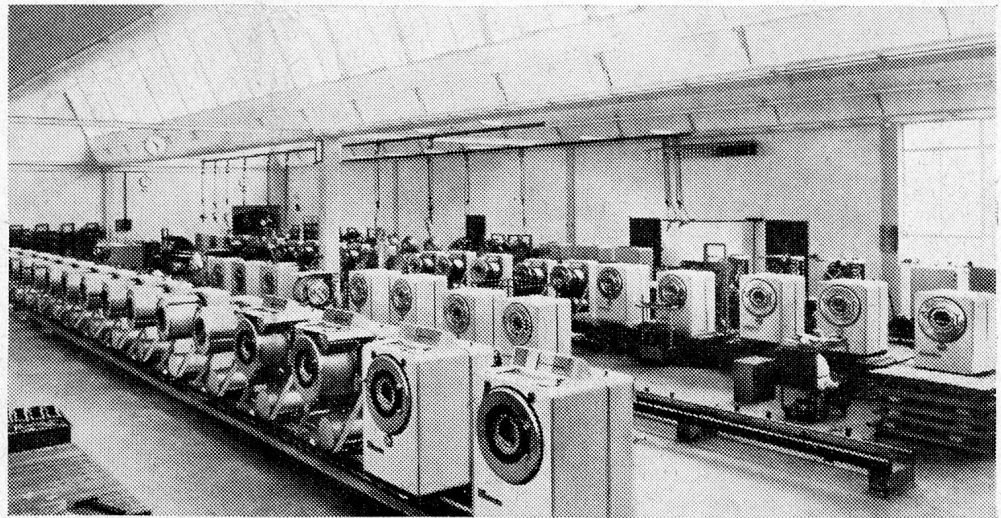

# SCHULTHESS

Waschautomaten Schulthess-Frontal  
7 Modelle

4	6	10	18	25	35	60 kg
---	---	----	----	----	----	-------

Jedes Modell mit patentierter Lochkarten-Steuerung, eingebautem Boiler, automatischer Waschmittel-Zufuhr durch Kippbecher und patentierter Spülvorrichtung. Diese Automaten waschen vor, kochen, brühen, spülen und schwingen. Geeignet für gewerbliche Wäschereien, Hotels, Restaurants, Heime, Anstalten sowie für Haushaltungen und Mehrfamilienhäuser. **50 bis 65% Leistungssteigerung und Einsparungen an Waschmitteln, Löhnen und Energie gegenüber konventionellen Maschinen.** Mit 8 Lochkarten leistet Ihr Schulthess-Automat die gleiche Arbeit wie 8 ganz verschiedene Spezial-Waschautomaten!