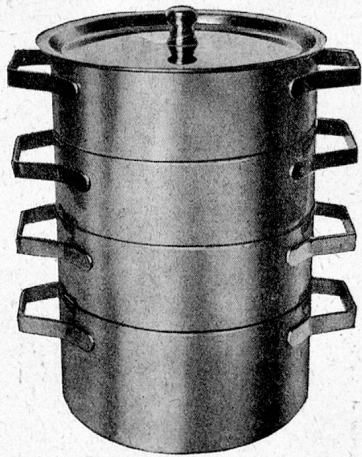

**Download PDF:** 17.03.2025

**ETH-Bibliothek Zürich, E-Periodica, <https://www.e-periodica.ch>**

**Essenträger** rostfreier Chromnickelstahl  
12, 14, 16, 18, 20, 22, 24 cm Durchmesser  
mit oder ohne Tragbügel