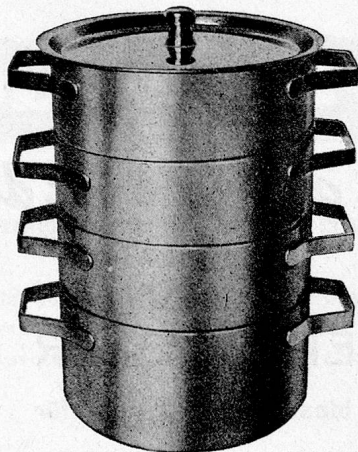

**Essenträger** rostfreier Chromnickelstahl

12, 14, 16, 18, 20, 22, 24 cm Durchmesser  
mit oder ohne Tragbügel

Verlangen Sie bitte Offerte oder Vertreter-Besuch

**Banholzer<sup>AG</sup>**  
**Solothurn**