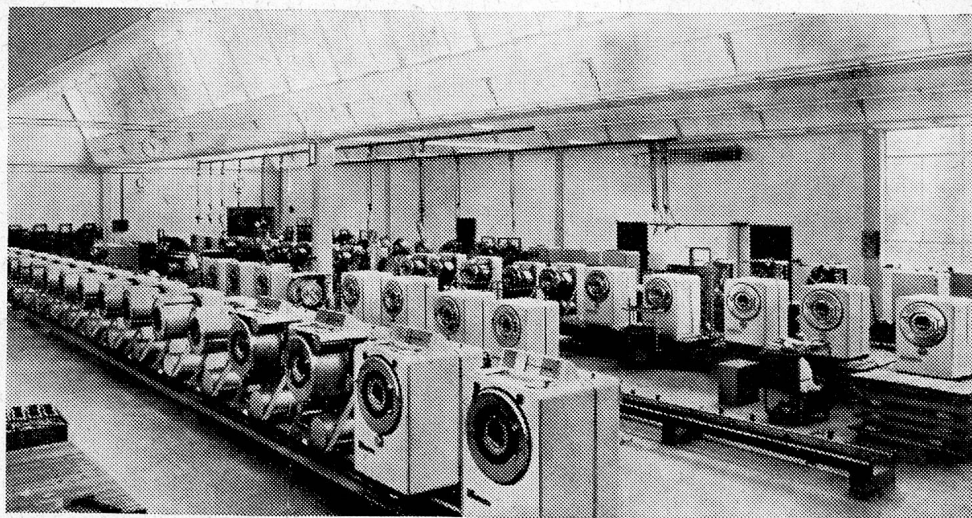

H. TAVERNARO · CHEM. FABRIK
WINTERTHUR · WÜLFLIENEN
SCHLOSSTALSTR. 221 · TEL. 052/24054

SCHULTHESS

Waschautomaten Schulthess-Frontal
7 Modelle

4	6	10	18	25	35	60 kg
---	---	----	----	----	----	-------

Jedes Modell mit patentierter Lochkarten-Steuerung, eingebautem Boiler, automatischer Waschmittel-Zufuhr durch Kippbecher und patentierter Spülvorrichtung. Diese Automaten waschen vor, kochen, brühen, spülen und schwingen. Geeignet für gewerbliche Wäschereien, Hotels, Restaurants, Heime, Anstalten sowie für Haushaltungen und Mehrfamilienhäuser. 50 bis 65% Leistungssteigerung und Einsparungen an Waschmitteln, Löhnen und Energie gegenüber konventionellen Maschinen. Mit 8 Lochkarten leistet Ihr Schulthess-Automat die gleiche Arbeit wie 8 ganz verschiedene Spezial-Waschautomaten!