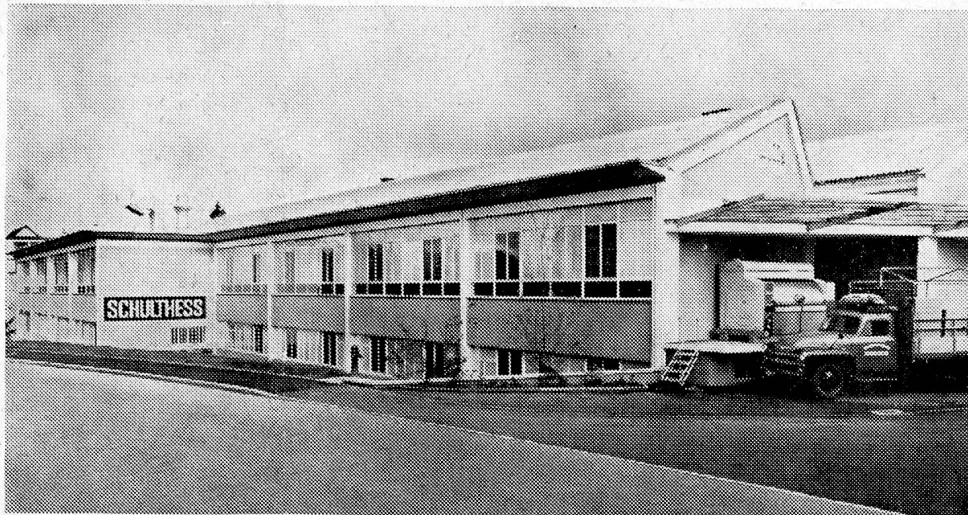

H. TAVERNARO · CHEM. FABRIK
WINTERTHUR · WÜLFLIENEN
SCHLOSSTALSTR. 221 · TEL. 052/24054

SCHULTHESS

Waschautomaten Schulthess-Frontal
7 Modelle

4	6	10	18	25	35	60 kg
---	---	----	----	----	----	-------

Jedes Modell mit patentierter Lochkarten-Steuerung, eingebautem Boiler, automatischer Waschmittel-Zufuhr durch Kippbecher und patentierter Spülvorrichtung. Diese Automaten waschen vor, kochen, brühen, spülen und schwingen. Geeignet für gewerbliche Wäschereien, Hotels, Restaurants, Heime, Anstalten sowie für Haushaltungen und Mehrfamilienhäuser. 50 bis 65% Leistungssteigerung und Einsparungen an Waschmitteln, Löhnen und Energie gegenüber konventionellen Maschinen. Mit 8 Lochkarten leistet Ihr Schulthess-Automat die gleiche Arbeit wie 8 ganz verschiedene Spezial-Waschautomaten!