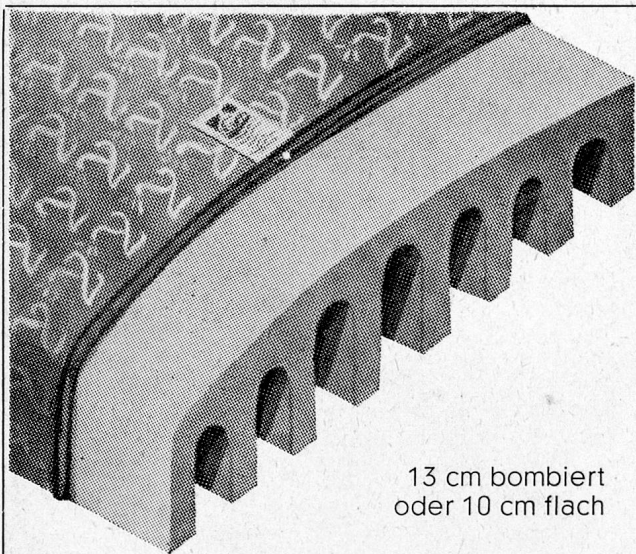

Paul Sulger, Langnau-Gattikon

Besteck- und Silberwarenfabrikation (Zch.)
Telephon (051) 92 14 62

13 cm bombiert
oder 10 cm flach

RUBATEX

Latexschaum - Matratzen

Riemenfabrik - Techn. Artikel - Leder + Gummi