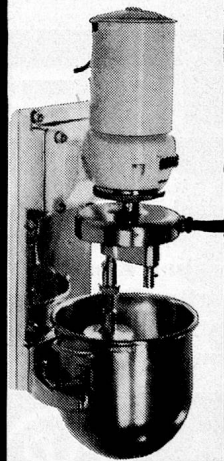

Ein Versuch überzeugt!

Preise: 200 g-Dose normal Fr. 11.40

200 g-Dose koffeinfrei Fr. 13.40

HÜGLI NÄHRMITTEL AG ARBON TEL. (071) 4 69 03

RWD-Kartoffelschälmaschinen und RWD-Universalmaschinen haben sich in tausenden von Betrieben im In- und Ausland bewährt. Für Klein-, Mittel- und Grossbetriebe fabrizieren wir das richtige Modell. Bitte verlangen Sie unsere Prospekte.