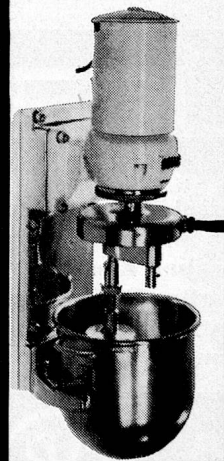

RWD

RWD-Kartoffelschälmaschinen und RWD-Universalmaschinen haben sich in tausenden von Betrieben im In- und Ausland bewährt. Für Klein-, Mittel- und Grossbetriebe fabrizieren wir das richtige Modell. Bitte verlangen Sie unsere Prospekte.

Reppisch-Werk AG
Giesserei und Maschinenfabrik
Dietikon - Zürich
gegr. 1906 Tel. 051 / 91 81 03