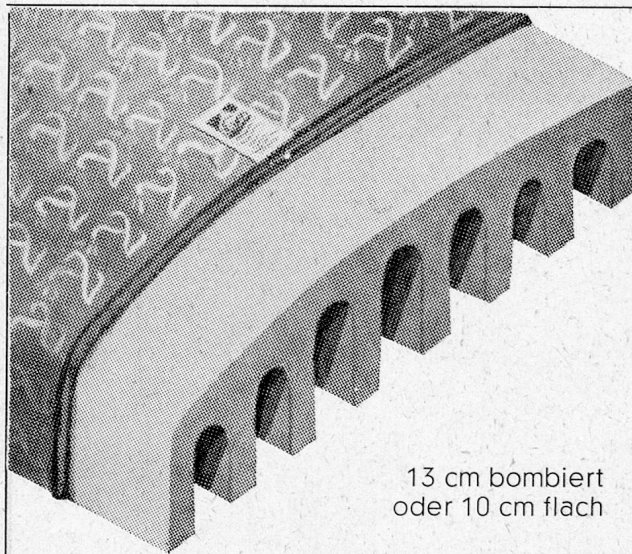

13 cm bombiert
 oder 10 cm flach

RUBATEX

Latexschaum - Matratzen

Riemenfabrik - Techn. Artikel - Leder + Gummi

CARL SIGERIST & CIE.
 SCHAFFHAUSEN

Tel. 053 51300

SCHULTHESS

Waschautomaten Schulthess-Frontal