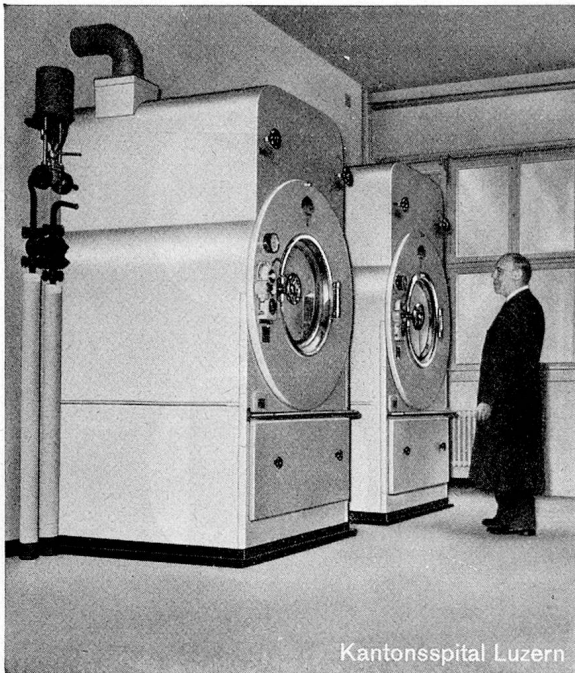

Avro dry tumbler

vollautomatische Wäschetrockner

(Schweizerfabrikat)

lieferbar in allen Grössen
mit elektrischer, Gas-, Dampf- oder
Heisswasser-Heizung

AVRO DRY TUMBLER
zeichnen sich aus durch
wirtschaftliche und
schonende Trocknung der Wäsche

Albert von Rotz, Ingenieur, Basel

Maschinenbau

Vollautomatistische Wäschetrocknung

Tel. (061) 2216 44 / 43 / 42

3 Schlager für den Sommer

Königin

Ausgesprochen helle, feinste Crèmesuppe aus Reis und Weizenmehlen. Sehr mild — die Grundsuppe aller Küchenchefs.

Oxtail de luxe

Für alle die das Pikante und Rassige lieben. Kräftiges Ochsenfleisch, Fleischextrakt und viele pikante Gewürze werden zur Herstellung verwendet. Gourmets fügen noch etwas Madeira oder Rotwein bei, um das Aroma abzurunden.

Diplomate

Eine fein-gebundene, milde Crèmesuppe mit dem ansprechenden Geschmack des Blumenkohls. Raffiniert gewürzt. Mit Fleischextrakt, Glutamat, Eigelb.

alles in der ausgezeichneten

Hügli

Qualität

HÜGLI NÄHRMITTEL AG ARBON TEL. (071) 4 69 03