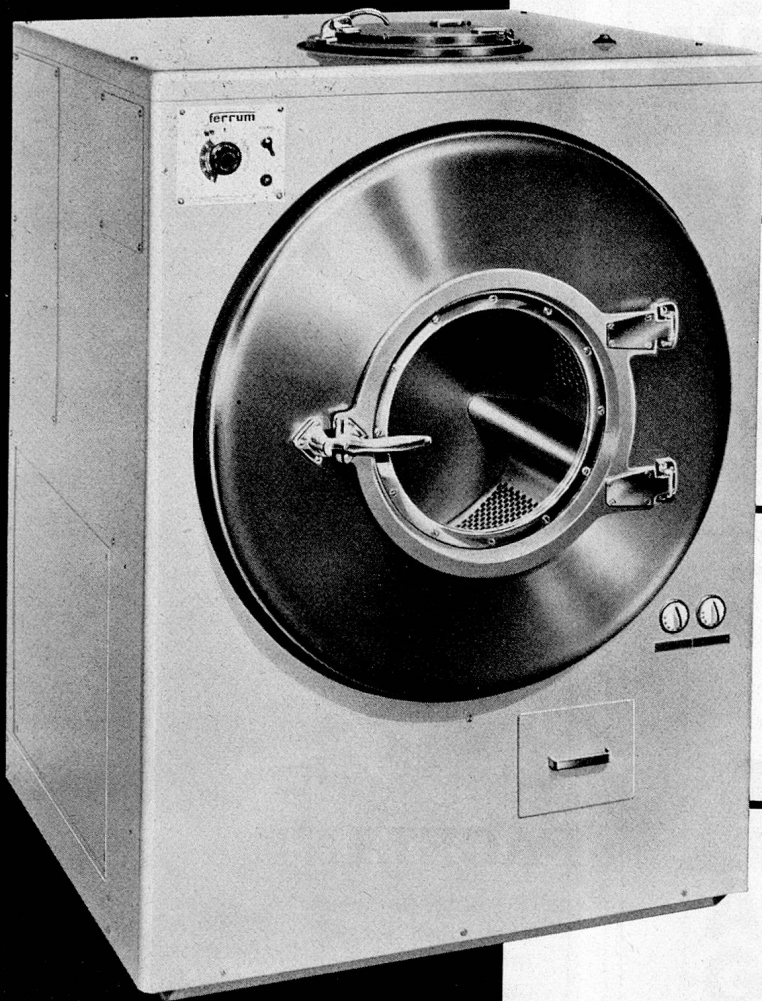

Ein reichhaltiges Fabrikationsprogramm:

Der Erfolg aller Ferrum-Wäschereimaschinen ist auf ihre sprichwörtliche Betriebssicherheit und die berühmt hohe Leistungsfähigkeit zurückzuführen. Das reichhaltige Fabrikationsprogramm ermöglicht es uns, Ihnen für jedes Wäschereiproblem eine wirtschaftlich einwandfreie, den gegebenen Umständen entsprechende Lösung anzubieten. Mit Ferrum-Wäschereimaschinen erhalten Sie vom Guten das Beste. Verlangen Sie unverbindliche Offerten über Waschautomaten, Zentrifugen, Glättemaschinen, Trocknermaschinen usw.

Ferrum AG

Giesserei und Maschinenfabrik

Ruppertswil b. Aarau

ferrum