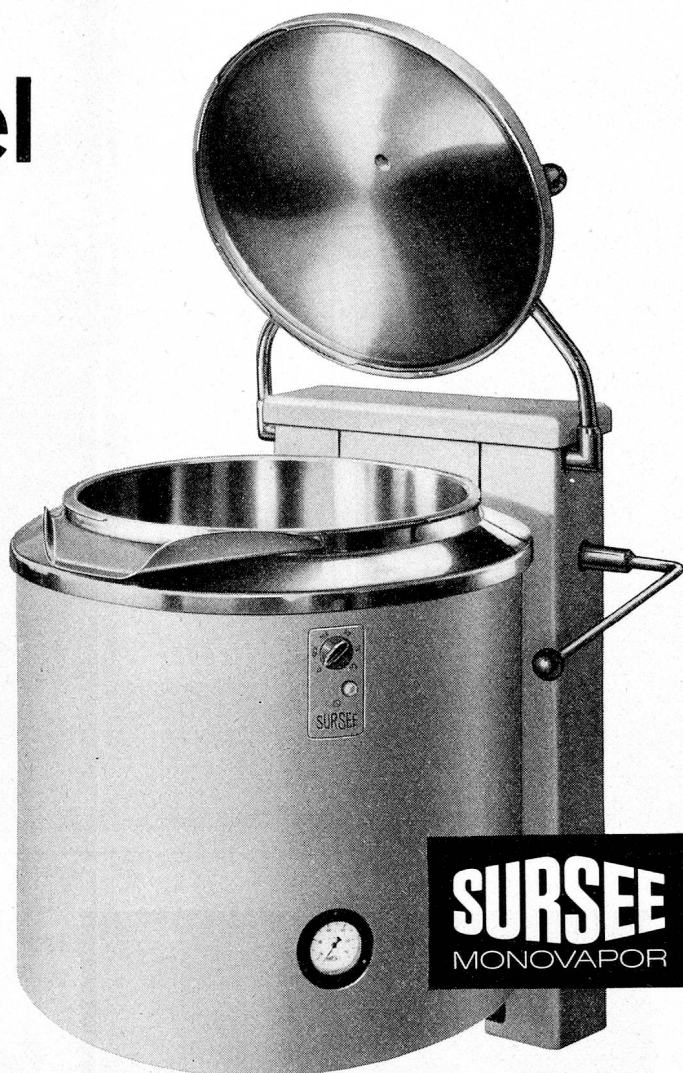

Kippkessel einmal ganz neu

Der SURSEE-MONOVAPOR bietet:

Modernste Elektroden-Niederdruckdampf-Heizung (Pat. ang.), das bedeutet elektrische Energie als Wärmequelle, Dampf zur Wärmeübertragung, also kein Anbrennen des Kochgutes und — Einsparung an elektrischer Energie um 30 und mehr Prozent.

Deckel mit Drehverschluss mit Lippen-dichtung, also Kochen unter Druck im Dampf mit verkürzter Kochzeit und Konservierung des Geschmacks sowie verminderte Dampfschwadenbildung.

«Monobloc»-Kippkesselsystem, müheloses Kippen des Kessels durch hydraulischen Antrieb und selbsttätiges Rückführen, allseitige gute Zugänglichkeit, daher einfachstes Reinhalten. Direktes Abfüllen auch in hohe Gefäße,

und alle diese Vorteile unter Beibehaltung der im Küchenbetrieb bewährten runden Kesselform mit gewölbtem Boden

Verlangen Sie die ausführliche Druckschrift über den vollkommen neuartigen, patentierten Kippkessel SURSEE-MONOVAPOR direkt durch

SURSEE

Fabrik moderner Heiz- und Kochapparate
Sursee-Werke AG, Sursee/LU, Telefon 045 / 414 44