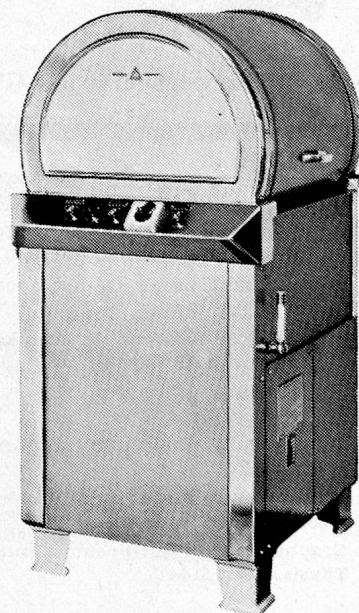

MEIKO Swiss

Lizenzbau durch

Schweizer Industrie,

in unseren Montageräumen durch

Spezialisten montiert und getestet.

Die leistungsfähige

Geschirrwashmaschine.

MEIKO hat für jede Betriebsanforderung
das richtige Modell. Ueber 260 Anlagen
in der Schweiz verkauft. / Jede Adresse
eine Referenz!

Verlangen Sie bitte Unterlagen durch

ED. HILDEBRAND ING.

Zürich, Seefeldstrasse 45

Telefon (051) 34 88 66

Jetzt: 30 jährige Erfahrung im Bau von
Geschirrwashmaschinen
mit Schweizer Qualitätsarbeit
verbunden.

Rechnen Sie — prüfen Sie kri-
tisch — Sie werden eine MEIKO
wählen!

Modell
SK 60