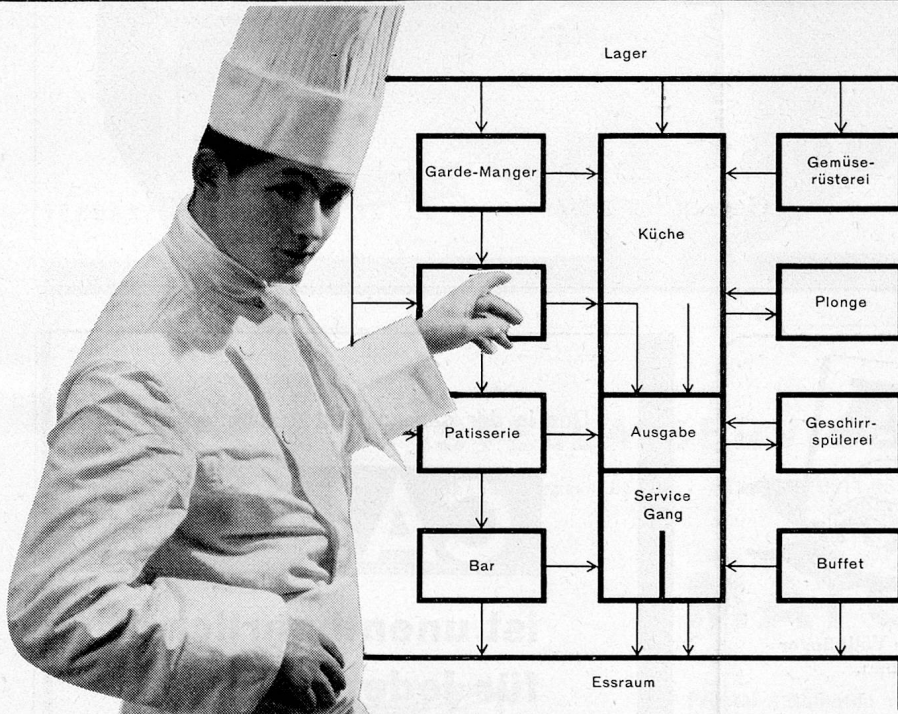

rationelle Gross- Küchen

für Hotels, Restaurants,
Spitäler, Anstalten, Kantinen usw.

Eine richtige fachmännische Planung ist für jeden Betrieb von ausschlaggebender Wichtigkeit, denn nur ein flüssiger Arbeitsablauf ermöglicht ein rationelles Arbeiten und hebt damit die Rendite. Die Organisationsprobleme innerhalb der modernen Küchenanlage sind heute derart vielfältig und kompliziert, dass für deren Lösung unbedingt der Fachmann zuge-

zogen werden muss. Schon bei Rohentwürfen muss z. B. die richtige Wegführung berücksichtigt und die arbeitstechnisch richtige Lage der Warenannahme, der verschiedenen Vorbereitungszentren, Küchen- und Spülanlagen, Office usw. geplant werden. Wenden Sie sich daher von Anfang an vertrauensvoll an unsere erfahrenen Spezialisten. Sie werden für Ihre Küche

die wirtschaftlichste Konzeption finden, die Ihren Bedürfnissen am besten entspricht. Wir beraten Sie gerne auf Grund unserer langjährigen Erfahrung. Wir projektieren und liefern Ihnen komplette Küchenanlagen und bieten Ihnen den Vorteil der Lieferung aus einer Hand, damit alle Apparate und Einrichtungsgegenstände genau aufeinander abgestimmt sind.

FRANKE